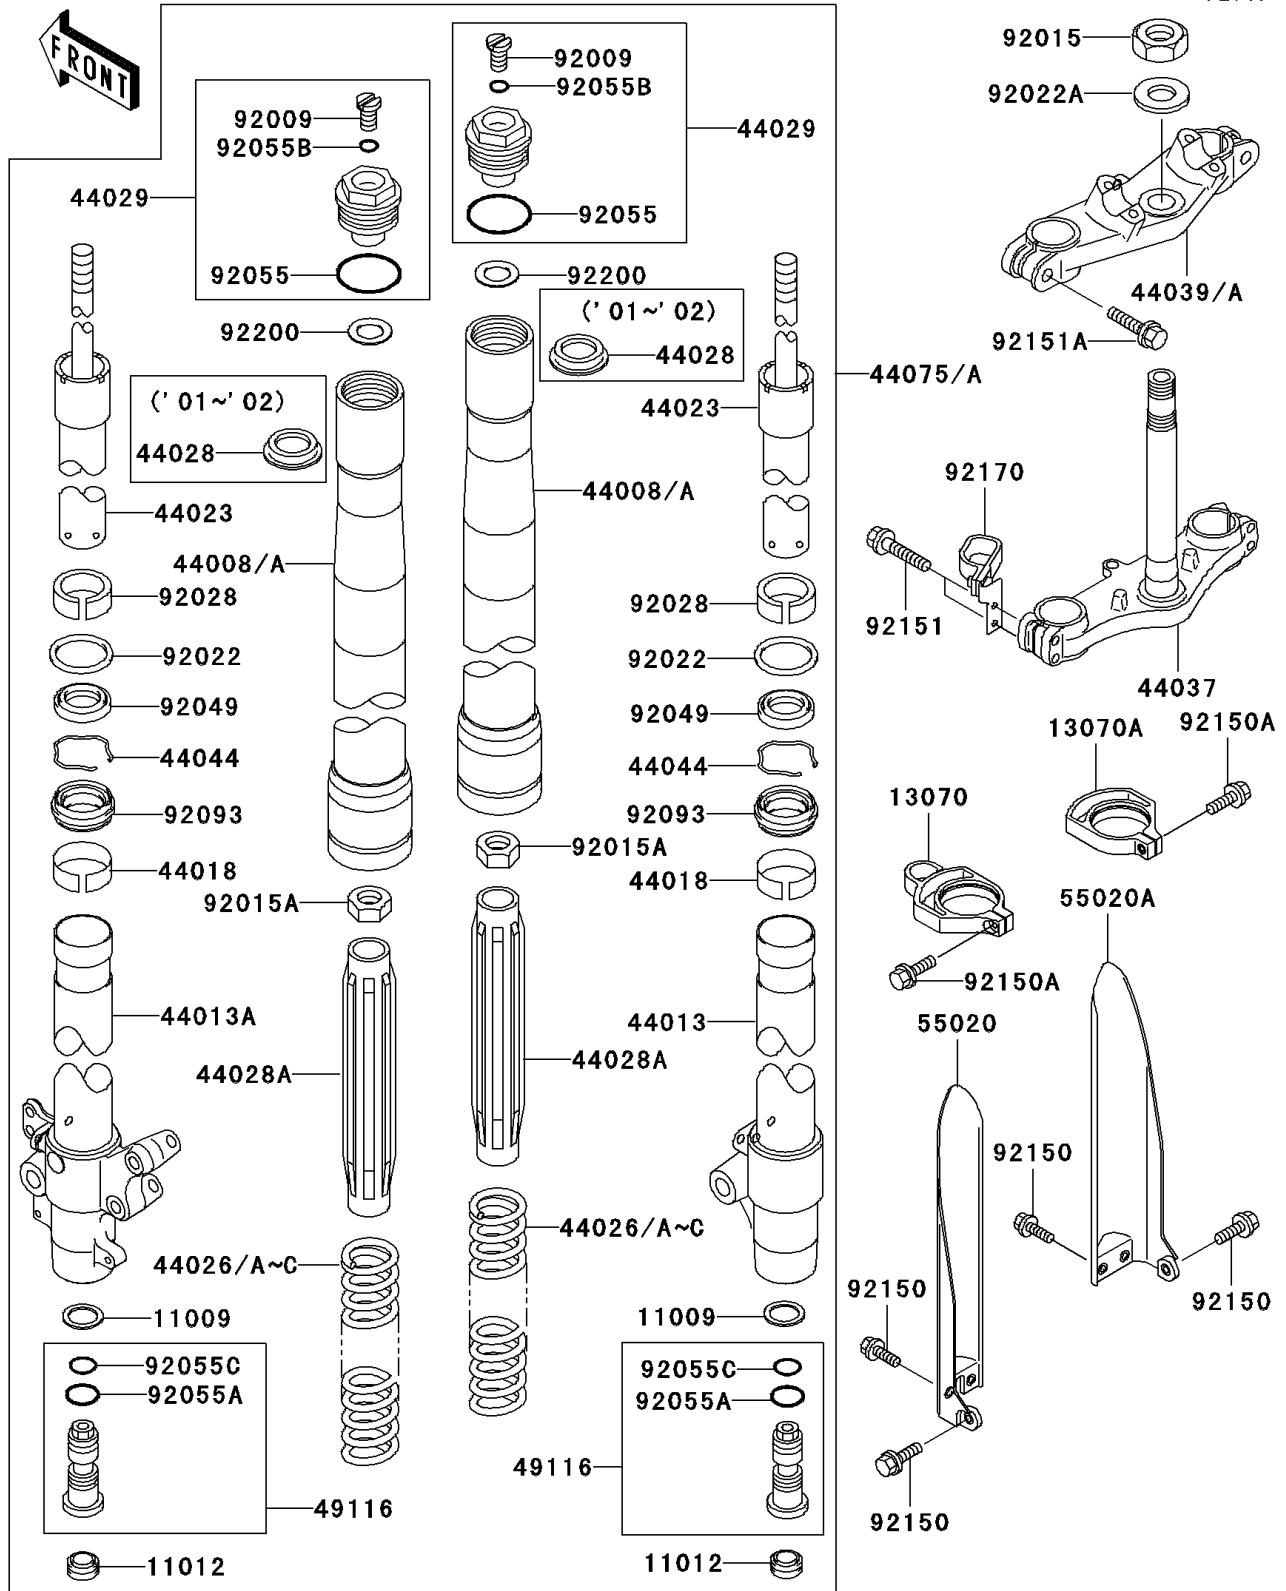

2004 KX85 PARTS DIAGRAM

Front Fork

2004 KX85 PARTS LIST

Front Fork

ITEM NAME	PART NUMBER	QUANTITY
GASKET,FORK CYLINDER BOLT (Ref # 11009)	11009-1592	2
CAP (Ref # 11012)	11012-1692	2
GUIDE,PROTECTOR,LH,WHITE (Ref # 13070)	13070-1310-RZ	1
GUIDE,PROTECTOR,RH,WHITE (Ref # 13070A)	13070-1311-RZ	1
PIPE-FORK OUTER,BRONZE (Ref # 44008)	44008-1041-JS	2
PIPE-FORK INNER,RH (Ref # 44013)	44013-1442	1
PIPE-FORK INNER,LH (Ref # 44013A)	44013-1484	1
PISTON-FORK (Ref # 44018)	44018-1058	2
CYLINDER-SET-FORK (Ref # 44023)	44023-1119	2
SPRING-FRONT FORK,K=0.28 (Ref # 44026)	44026-1633	2
SPRING-FRONT FORK,K=0.29 (Ref # 44026A)	44026-1634	2
SPRING-FRONT FORK,K=0.30 (Ref # 44026B)	44026-1635	2
SPRING-FRONT FORK,K=0.27 (Ref # 44026C)	44026-1671	2
GUIDE-FORK SPRING (Ref # 44028A)	44028-1090	2
SEAT-FORK SPRING (Ref # 44029)	44029-1152	2
HOLDER-FORK UNDER (Ref # 44037)	44037-1360	1
HOLDER-FORK UPPER (Ref # 44039A)	44039-1294	1
RING-SNAP (Ref # 44044)	44044-015	2
DAMPER-SET-FORK,BRONZE (Ref # 44075)	44075-1130-JS	1
VALVE-ASSY,FORK (Ref # 49116)	49116-1153	2
GUARD,FORK,LH,WHITE (Ref # 55020)	55020-1611-RZ	1
GUARD,FORK,RH,WHITE (Ref # 55020A)	55020-1612-RZ	1
SCREW (Ref # 92009)	92009-1568	2
NUT,STEERING STEM,22MM (Ref # 92015)	92015-1653	1
NUT (Ref # 92015A)	92015-1839	2
WASHER,FRONT FORK (Ref # 92022)	92022-1275	2
WASHER,STEERING STEM (Ref # 92022A)	92022-1873	1
BUSHING (Ref # 92028)	92028-1656	2
SEAL-OIL,FORK OUTER TUBE (Ref # 92049)	92049-1394	2

2004 KX85 PARTS LIST

Front Fork

ITEM NAME	PART NUMBER	QUANTITY
RING-O (Ref # 92055)	92055-1123	2
RING-O (Ref # 92055A)	92055-1156	2
RING-O (Ref # 92055B)	92055-1441	2
RING-O,FORK VALVE (Ref # 92055C)	92055-1502	2
SEAL,FORK OUTER TUBE (Ref # 92093)	92093-1426	2
BOLT,6X14 (Ref # 92150)	92150-1340	6
BOLT,5X16 (Ref # 92150A)	92150-1802	2
BOLT,FLANGED,8X40 (Ref # 92151)	92151-1877	4
BOLT,FLANGED,8X35 (Ref # 92151A)	92151-1878	2
CLAMP (Ref # 92170)	92170-1810	1
WASHER (Ref # 92200)	92200-1655	2