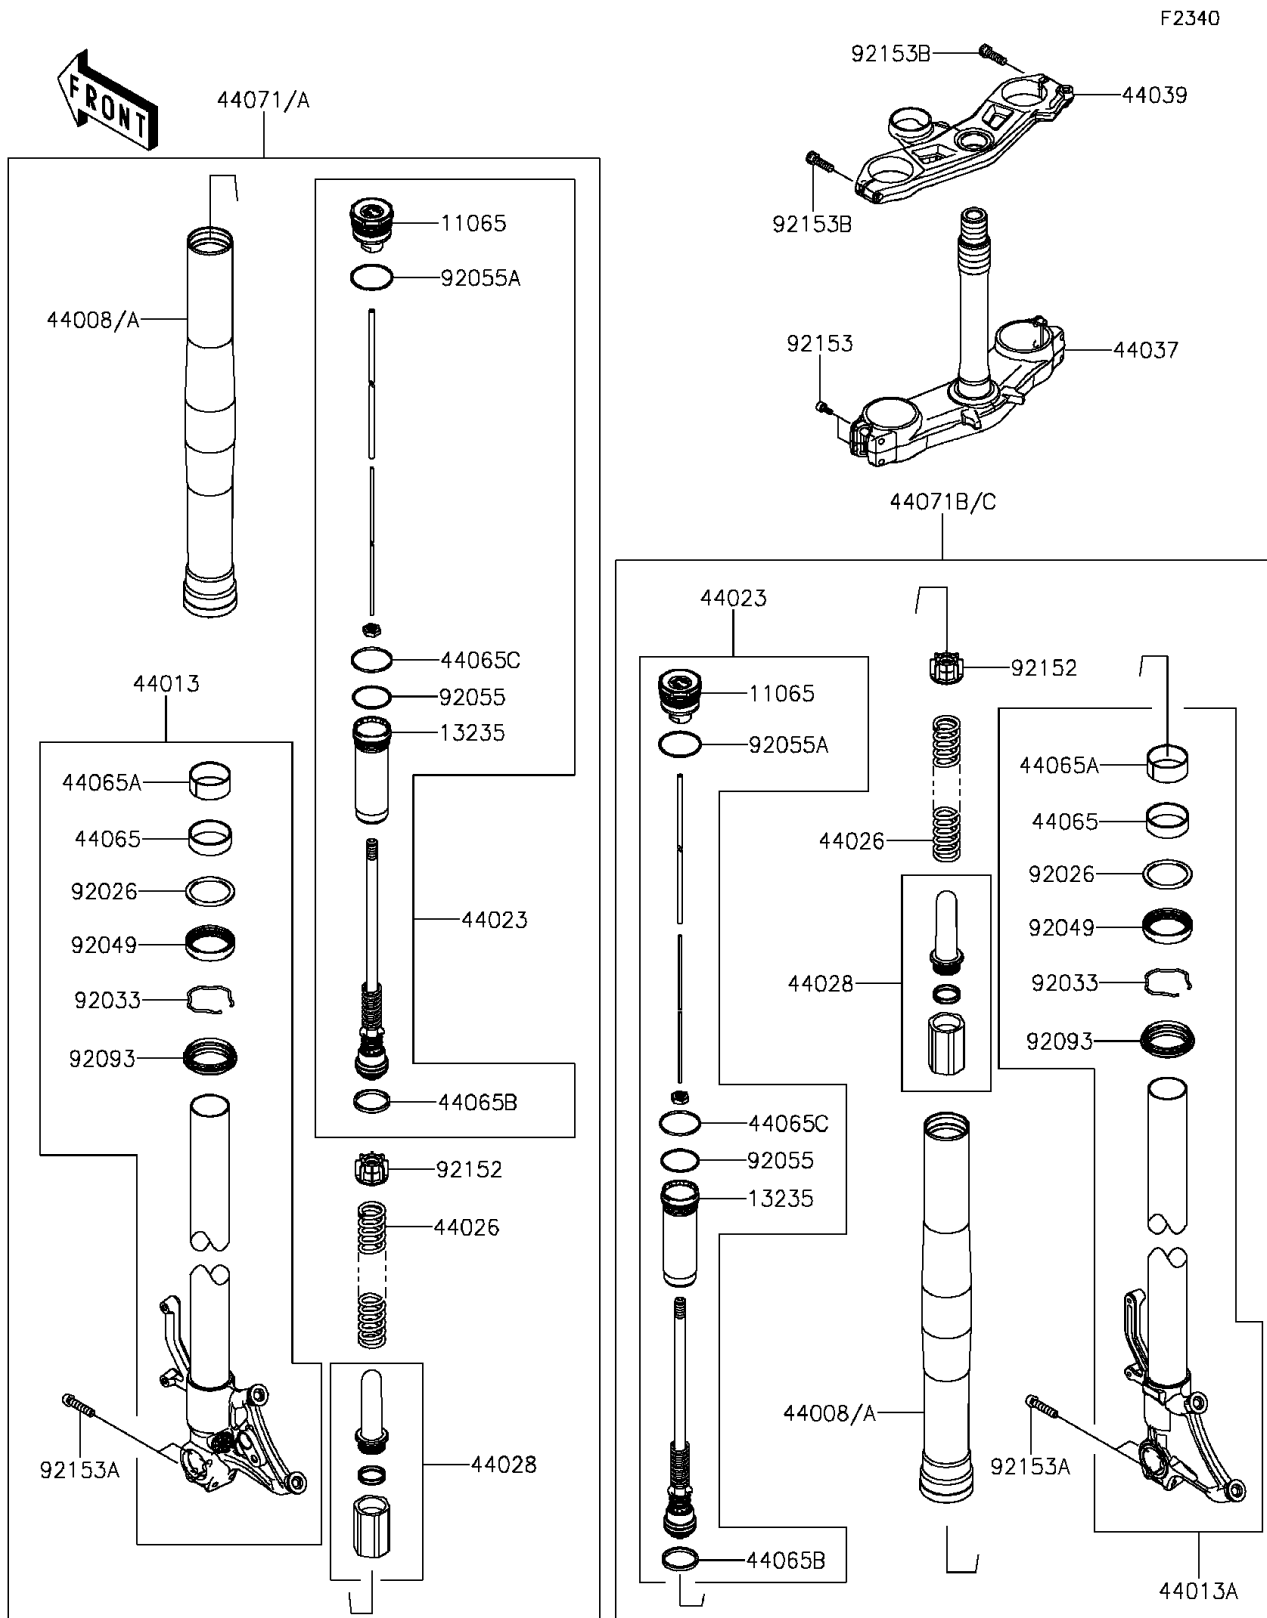

# 2015 Ninja<sup>®</sup> ZX<sup>™</sup>-10R PARTS DIAGRAM

## Front Fork

## 2015 Ninja® ZX™ -10R PARTS LIST

### Front Fork

ITEM NAME	PART NUMBER	QUANTITY
CAP,FORK BOLT COMP,G.B.GREEN (Ref # 11065)	11065-0379-48W	2
GUIDE-COMP (Ref # 13235)	13235-0006	2
PIPE-FORK OUTER,A.BLACK (Ref # 44008A)	44008-0054-499	2
PIPE-FORK INNER,LH,G.B.GREEN (Ref # 44013)	44013-0162-48W	1
PIPE-FORK INNER,RH,G.B.GREEN (Ref # 44013A)	44013-0163-48W	1
CYLINDER-SET-FORK,G.B.GREEN (Ref # 44023)	44023-0092-48W	2
SPRING-FRONT FORK (Ref # 44026)	44026-0154	2
GUIDE-FORK SPRING (Ref # 44028)	44028-0005	2
HOLDER-FORK UNDER (Ref # 44037)	44037-0114	1
HOLDER-FORK UPPER,A.BLACK (Ref # 44039)	44039-0104-499	1
BUSHING-FRONT FORK (Ref # 44065)	44065-0026	2
BUSHING-FRONT FORK,SLIDE (Ref # 44065A)	44065-0038	2
BUSHING-FRONT FORK (Ref # 44065B)	44065-0039	2
BUSHING-FRONT FORK (Ref # 44065C)	44065-0040	2
DAMPER-ASSY,FORK,LH,A.BLACK (Ref # 44071A)	44071-0699-50Q	1
DAMPER-ASSY,FORK,RH,A.BLACK (Ref # 44071C)	44071-0700-50Q	1
SPACER (Ref # 92026)	92026-0165	2
RING-SNAP (Ref # 92033)	92033-1222	2
SEAL-OIL (Ref # 92049)	92049-0064	2
RING-O (Ref # 92055)	92055-0215	2
RING-O,FORK CAP (Ref # 92055A)	92055-1497	2
SEAL,DUST (Ref # 92093)	92093-0042	2
COLLAR (Ref # 92152)	92152-0930	2
BOLT (Ref # 92153)	92153-0853	4
BOLT (Ref # 92153A)	92153-0854	4
BOLT,SOCKET,8X25 (Ref # 92153B)	92153-1625	2