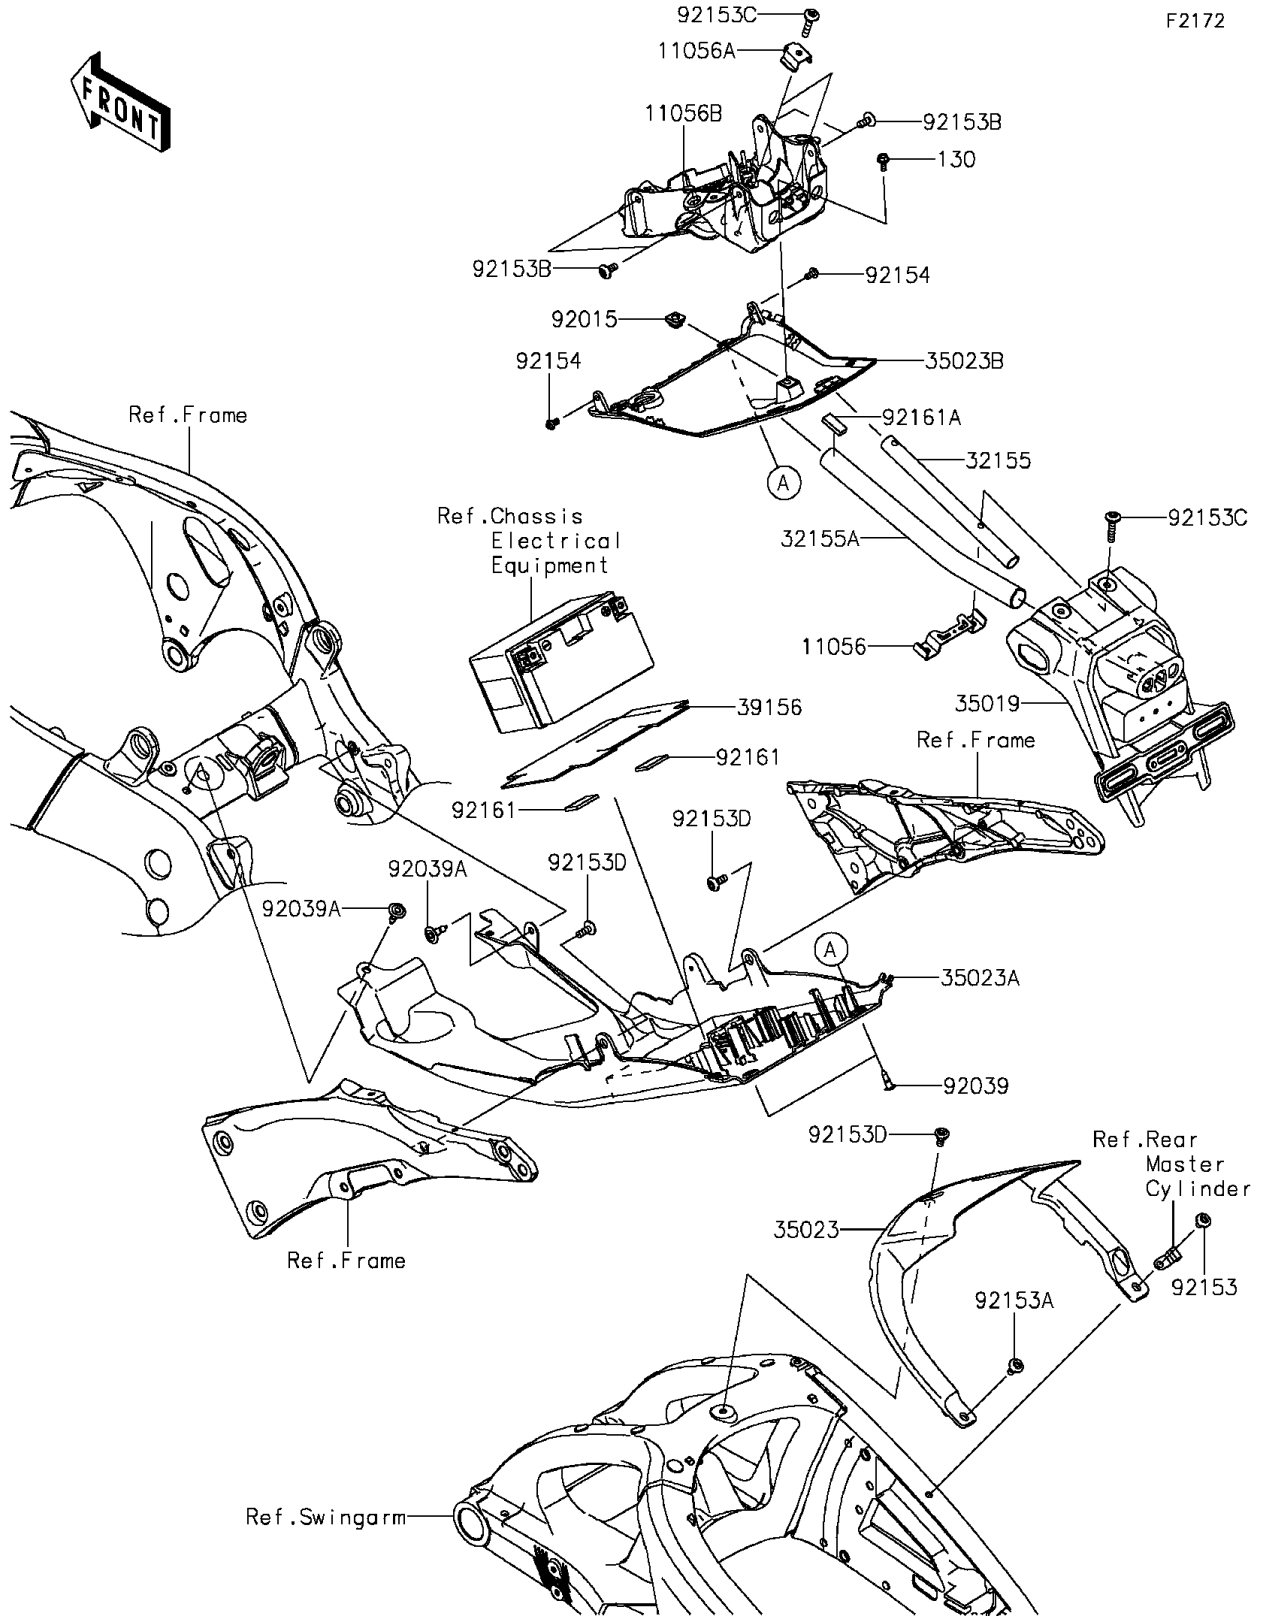

2015 Ninja® ZX™ -10R ABS PARTS DIAGRAM

Rear Fender(s)

F2172

2015 Ninja® ZX™ -10R ABS PARTS LIST

Rear Fender(s)

ITEM NAME	PART NUMBER	QUANTITY
BRACKET (Ref # 11056)	11056-0245	1
BRACKET (Ref # 11056A)	11056-0433	2
BRACKET,TAIL LAMP (Ref # 11056B)	11056-1855	1
PIPE,SIDE (Ref # 32155)	32155-0968	2
PIPE,CNT (Ref # 32155A)	32155-0969	1
FLAP,RR (Ref # 35019)	35019-0561	1
FENDER-REAR,INNER (Ref # 35023)	35023-0188	1
FENDER-REAR,FR (Ref # 35023A)	35023-0346	1
FENDER-REAR,RR (Ref # 35023B)	35023-0347	1
PAD,REAR FENDER (Ref # 39156)	39156-0754	1
NUT,5MM (Ref # 92015)	92015-1573	1
RIVET (Ref # 92039)	92039-0068	2
RIVET (Ref # 92039A)	92039-1289	2
BOLT,SOCKET,6X10 (Ref # 92153)	92153-0411	1
BOLT,SOCKET,6X14 (Ref # 92153A)	92153-0422	1
BOLT,SOCKET,6X14 (Ref # 92153B)	92153-1446	4
BOLT,SOCKET,6X30 (Ref # 92153C)	92153-1528	4
BOLT,SOCKET,6MM (Ref # 92153D)	92153-1956	3
BOLT,SOCKET,5X10 (Ref # 92154)	92154-0211	2
DAMPER,20X30X3 (Ref # 92161)	92161-0958	2
DAMPER,10X25X5 (Ref # 92161A)	92161-0989	1
BOLT-FLANGED,5X12 (Ref # 130)	130BB0512	1