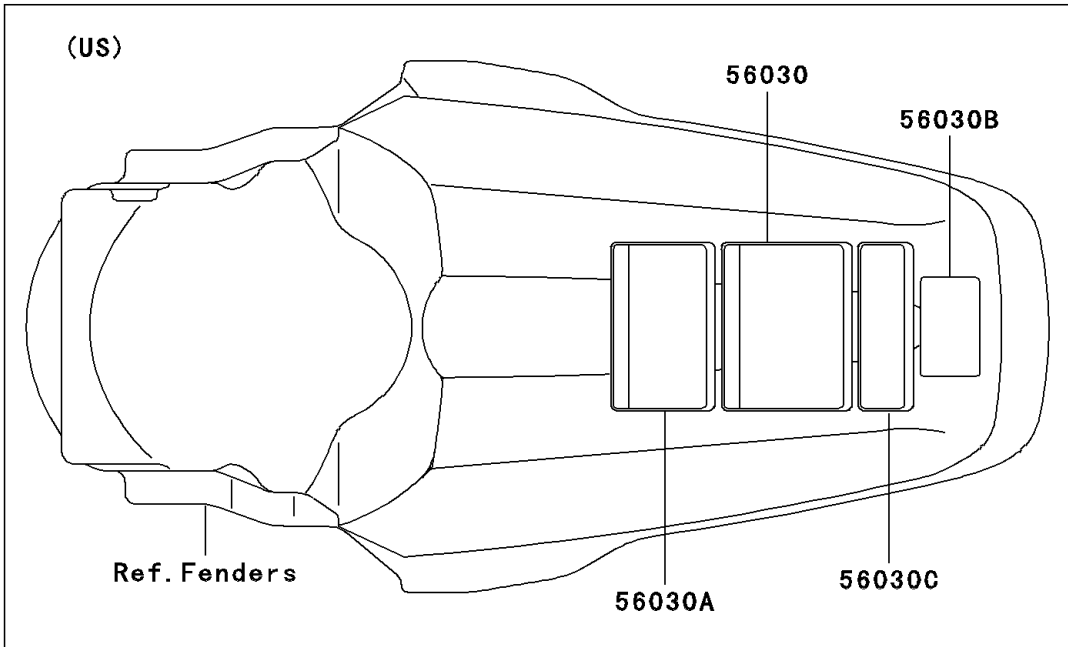

# 2001 KX85 PARTS DIAGRAM

Labels

F2860

## 2001 KX85 PARTS LIST

### Labels

ITEM NAME	PART NUMBER	QUANTITY
LABEL,32:1 (Ref # 56030B)	56030-1230	1
LABEL,IMPORTANT NOTICE (Ref # 56030)	56030-1228	1
LABEL,DISCLAIMER (Ref # 56030A)	56030-1229	1
LABEL,NOISE EMISSION (Ref # 56030C)	56030-1231	1
LABEL,DISCLAIMER (Ref # 56030D)	56030-1233	1