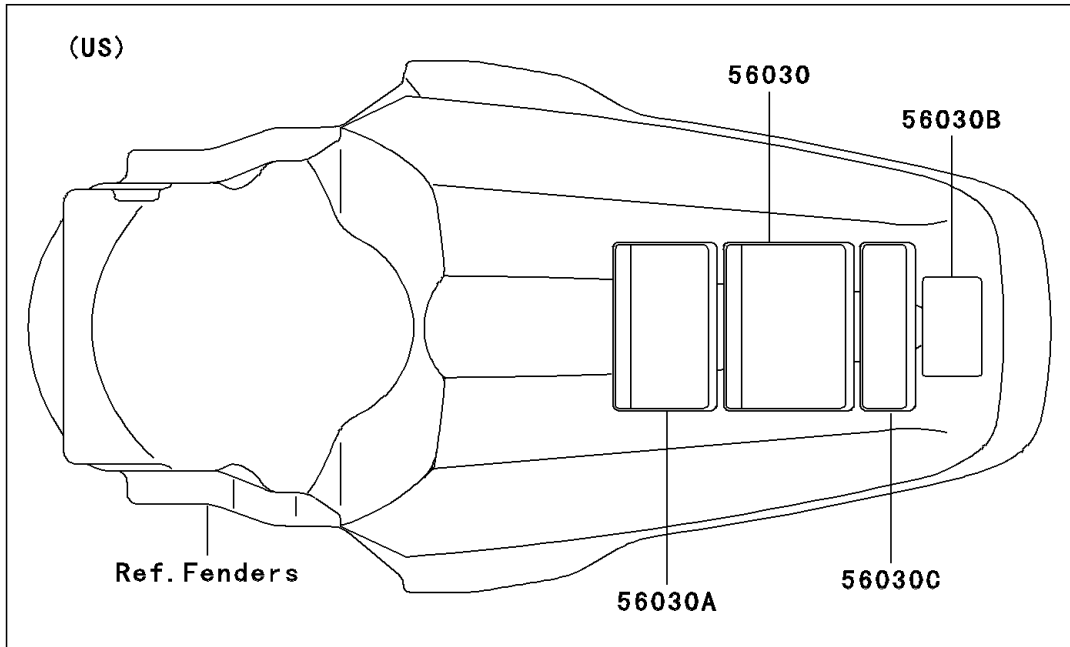

# 2004 KX85 PARTS DIAGRAM

Labels

F2860

### Labels

ITEM NAME	PART NUMBER	QUANTITY
LABEL,32:1 (Ref # 56030B)	56030-1230	1
LABEL,IMPORTANT NOTICE (Ref # 56030)	56030-1228	1
LABEL,DISCLAIMER (Ref # 56030A)	56030-1229	1
LABEL,NOISE EMISSION (Ref # 56030C)	56030-1231	1
LABEL,DISCLAIMER (Ref # 56030D)	56030-1233	1