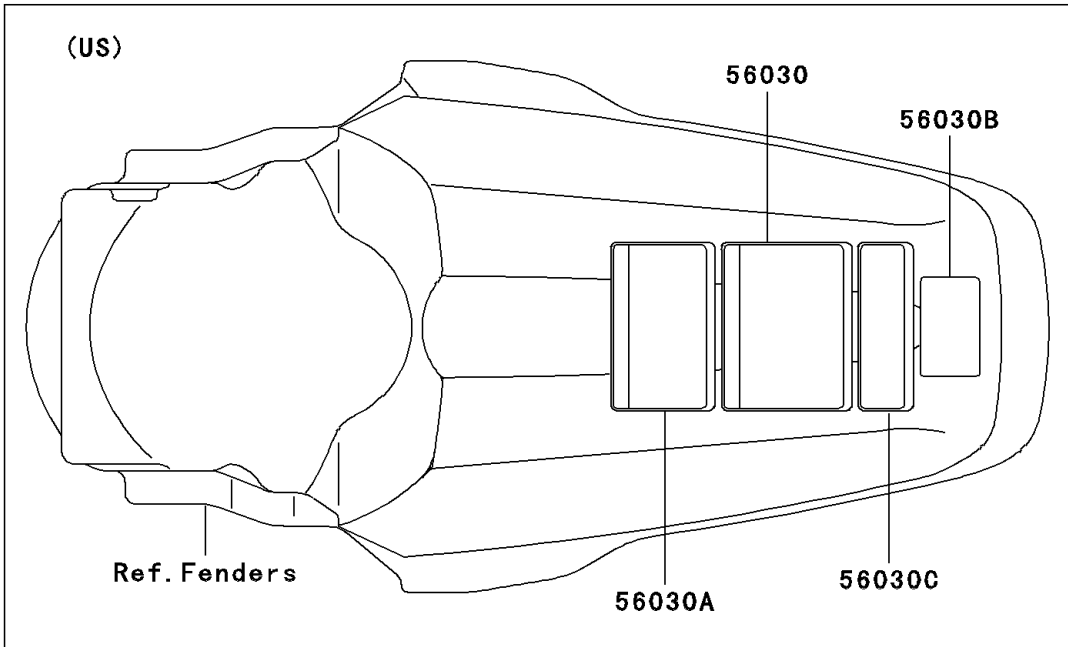

2004 KX85 PARTS DIAGRAM

Labels

F2860

2004 KX85 PARTS LIST

Labels

ITEM NAME	PART NUMBER	QUANTITY
LABEL,32:1 (Ref # 56030B)	56030-1230	1
LABEL,IMPORTANT NOTICE (Ref # 56030)	56030-1228	1
LABEL,DISCLAIMER (Ref # 56030A)	56030-1229	1
LABEL,NOISE EMISSION (Ref # 56030C)	56030-1231	1
LABEL,DISCLAIMER (Ref # 56030D)	56030-1233	1