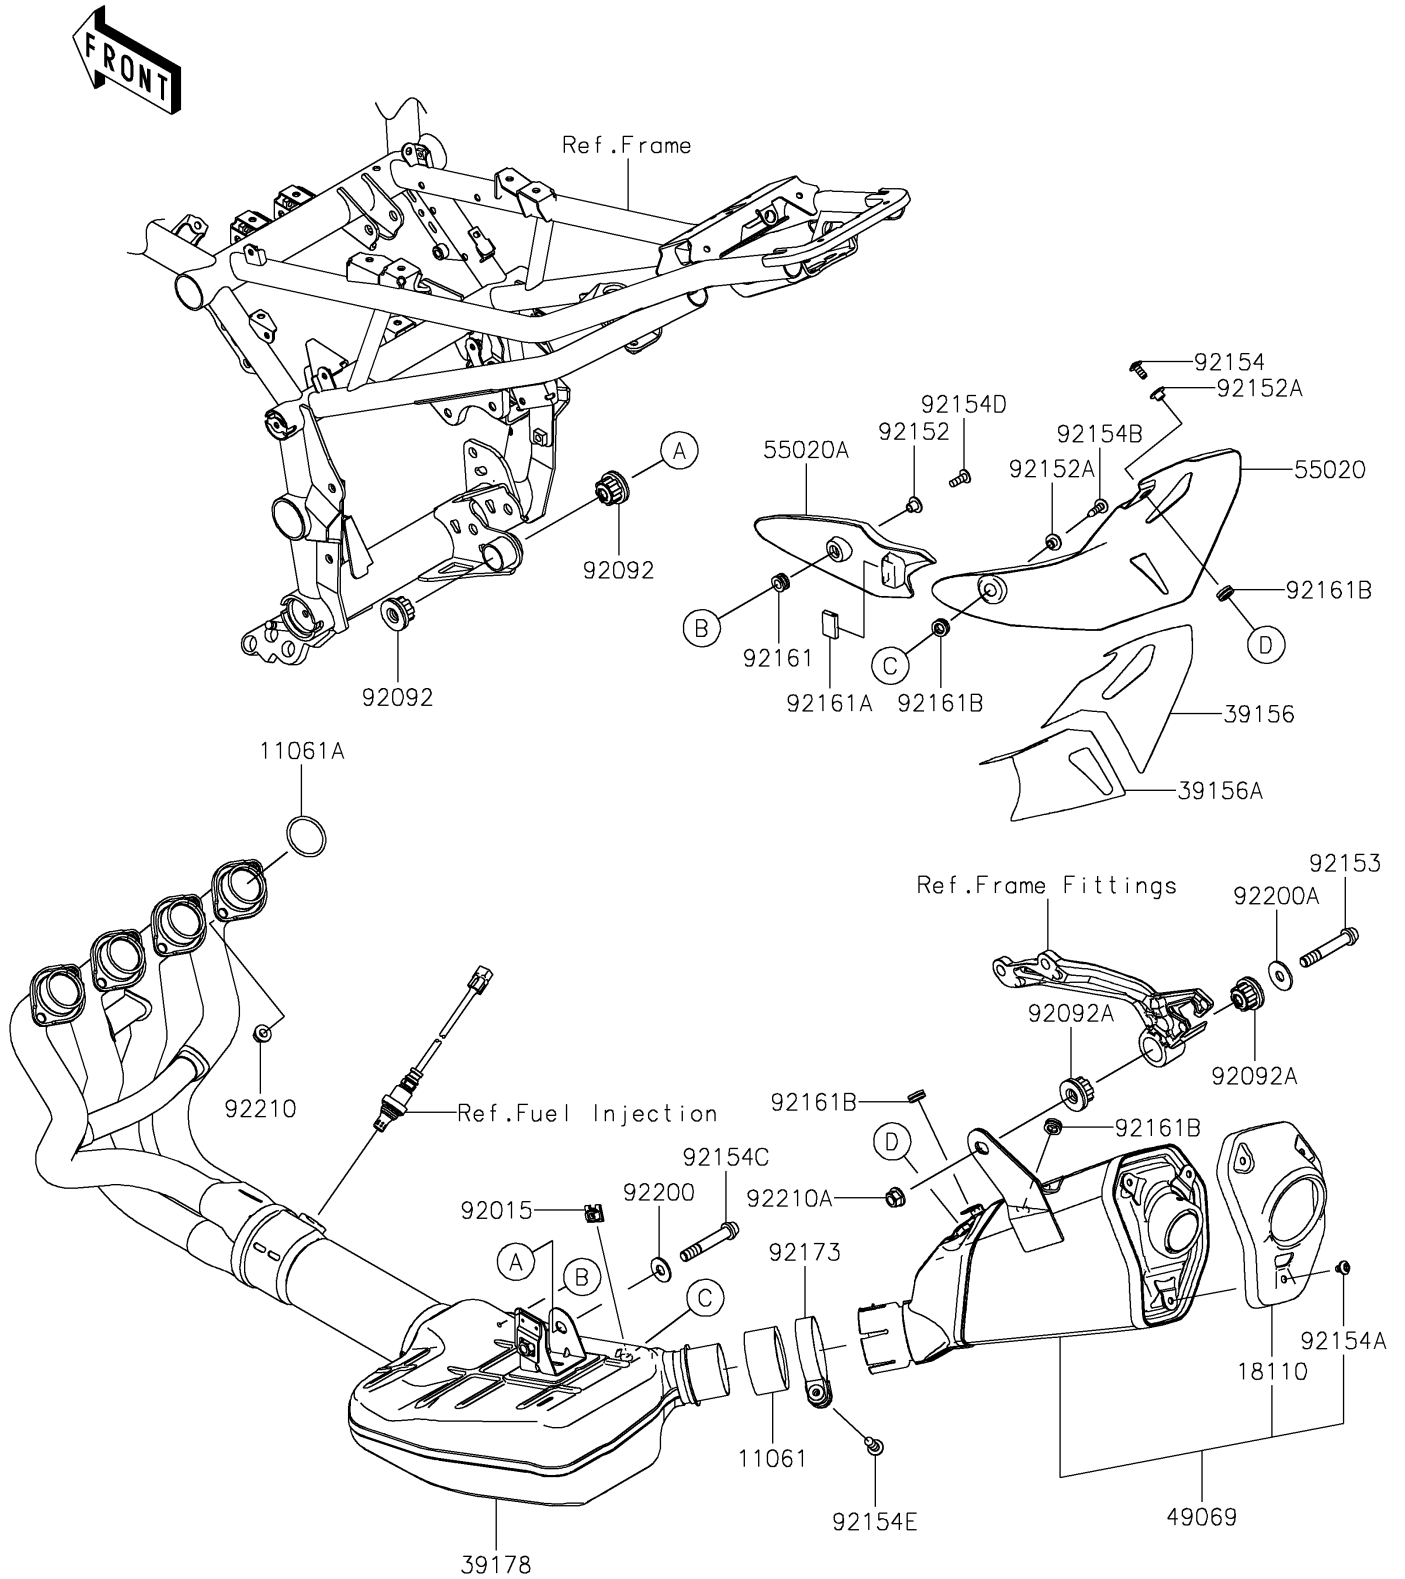

2022 Z900 PARTS DIAGRAM

Muffler(s)

E1140

2022 Z900 PARTS LIST

Muffler(s)

ITEM NAME	PART NUMBER	QUANTITY
GASKET,50.8X62X30 (Ref # 11061)	11061-0447	1
GASKET,EXHAUST PIPE HOLDER (Ref # 11061A)	11061-1373	4
BODY END-MUFFLER (Ref # 18110)	18110-0196	1
PAD,MUFFLER GUARD (Ref # 39156)	39156-2130	1
PAD,MUFFLER GUARD (Ref # 39156A)	39156-2131	1
MANIFOLD-COMP-EXHAUST (Ref # 39178)	39178-0302	1
MUFFLER-ASSY (Ref # 49069)	49069-0823	1
GUARD,MUFFLER,RR (Ref # 55020)	55020-1966	1
GUARD,MUFFLER,FR (Ref # 55020A)	55020-1967	1
NUT (Ref # 92015)	92015-1487	1
BUSHING-RUBBER (Ref # 92092)	92092-1081	2
BUSHING-RUBBER,MUFFLER (Ref # 92092A)	92092-1087	2
COLLAR,6.3X8.3X9.2 (Ref # 92152)	92152-0237	1
COLLAR,6.3X8.3X16 (Ref # 92152A)	92152-1602	2
BOLT,SOCKET,10X60 (Ref # 92153)	92153-1837	1
BOLT,SOCKET,6X14 (Ref # 92154)	92154-0856	1
BOLT,HEX HEAD,6X8 (Ref # 92154A)	92154-0987	3
BOLT,SOCKET,6X27 (Ref # 92154B)	92154-1192	1
BOLT,SOCKET (Ref # 92154C)	92154-1281	1
BOLT,SOCKET,6X18 (Ref # 92154D)	92154-2340	1
BOLT-FLANGED-SMALL,8X40 (Ref # 92154E)	92154-2738	1
DAMPER (Ref # 92161)	92161-0204	1
DAMPER (Ref # 92161A)	92161-1228	1
DAMPER (Ref # 92161B)	92161-1475	4
CLAMP,64.5MM (Ref # 92173)	92173-0284	1
WASHER,10.5X25X2.0 (Ref # 92200)	92200-1377	1
WASHER,10.5X30X2.3 (Ref # 92200A)	92200-1849	1
NUT,8MM (Ref # 92210)	92210-0076	8
NUT,LOCK,FLANGED,10MM (Ref # 92210A)	92210-1139	1