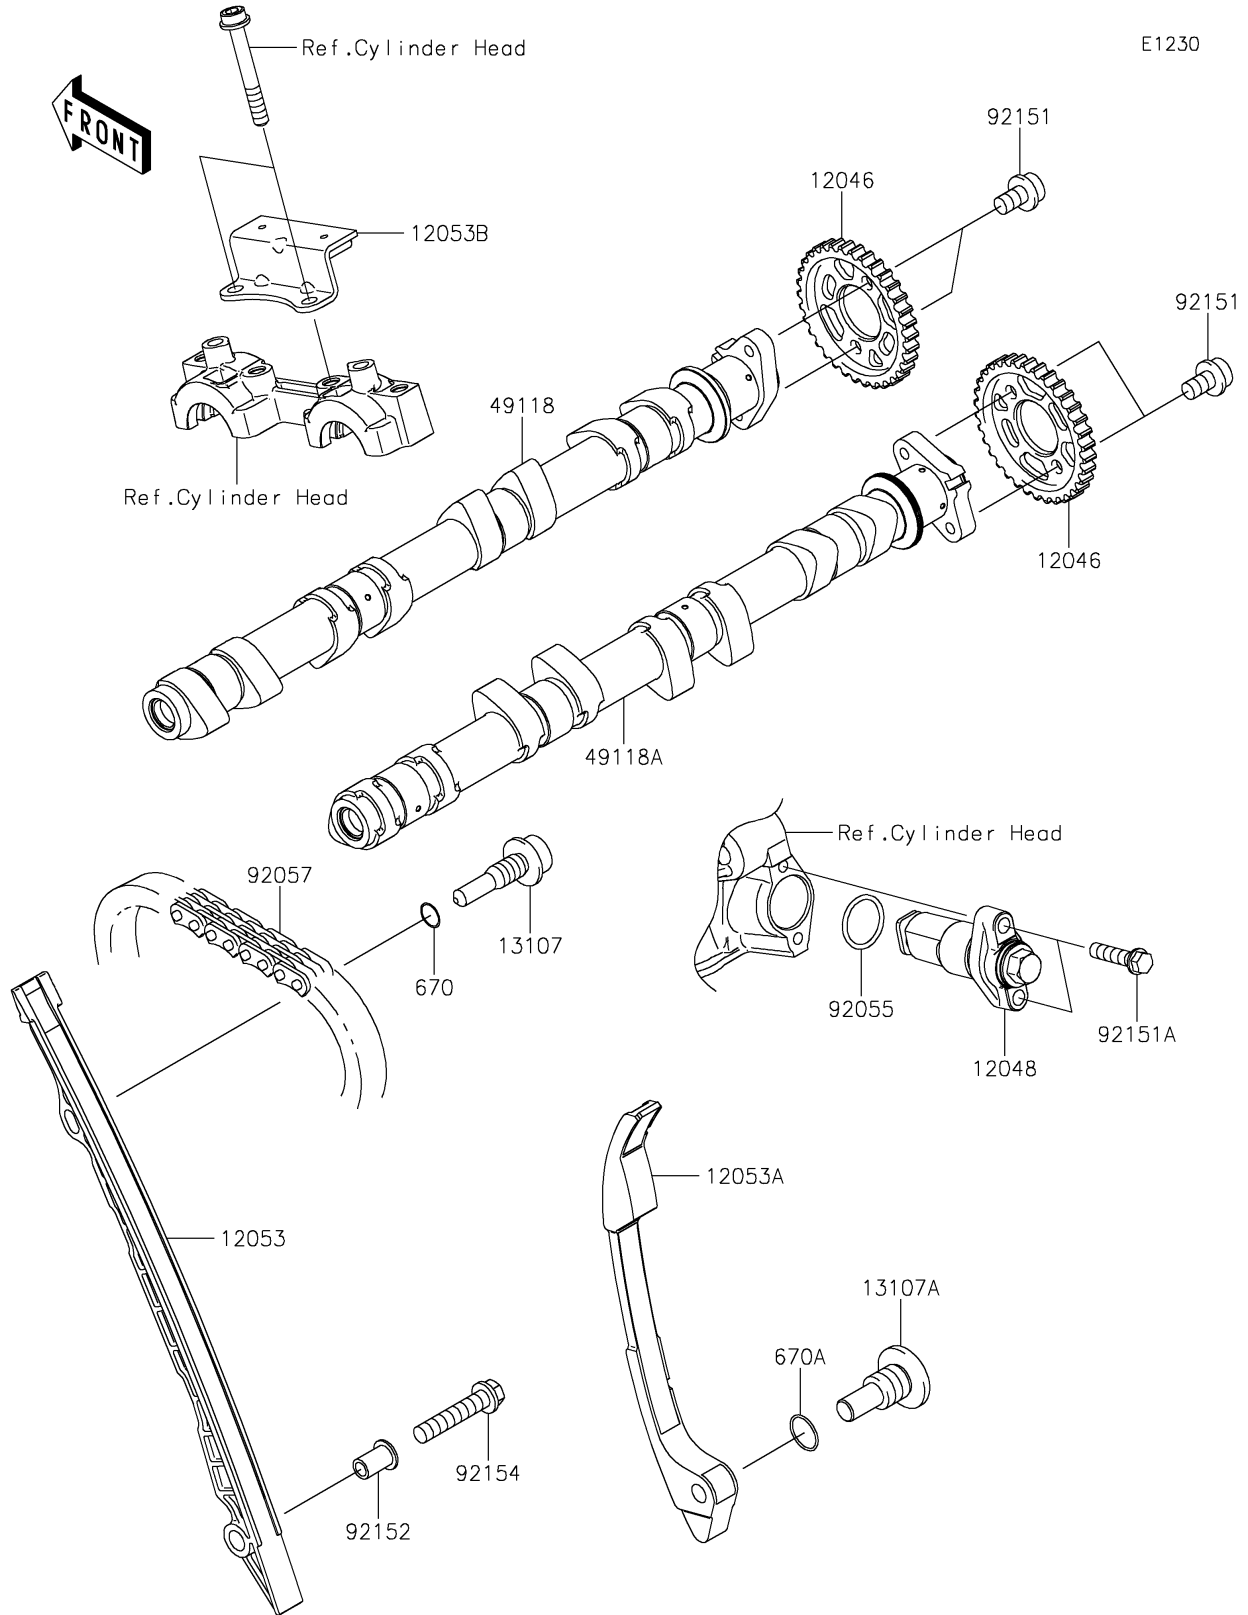

2022 Z900 PARTS DIAGRAM

Camshaft(s)/Tensioner

2022 Z900 PARTS LIST

Camshaft(s)/Tensioner

ITEM NAME	PART NUMBER	QUANTITY
SPROCKET,CAMSHAFT,34T (Ref # 12046)	12046-0564	2
TENSIONER-ASSY (Ref # 12048)	12048-0080	1
GUIDE-CHAIN,FR (Ref # 12053)	12053-0161	1
GUIDE-CHAIN,RR (Ref # 12053A)	12053-0162	1
GUIDE-CHAIN,UPP (Ref # 12053B)	12053-0163	1
SHAFT,CHAIN GUIDE (Ref # 13107)	13107-0157	1
SHAFT (Ref # 13107A)	13107-1376	1
CAMSHAFT-COMP,EXHAUST (Ref # 49118)	49118-0942	1
CAMSHAFT-COMP,INTAKE (Ref # 49118A)	49118-0979	1
RING-O,18.8X1.9 (Ref # 92055)	92055-086	1
CHAIN,98XRH2015-126M (Ref # 92057)	92057-0202	1
BOLT,SOCKET,6X10 (Ref # 92151)	92151-1829	4
BOLT,FLANGED-SMALL,6X25 (Ref # 92151A)	92151-1930	2
COLLAR (Ref # 92152)	92152-1167	1
BOLT,FLANGED,6X30 (Ref # 92154)	92154-1942	1
O RING,9MM (Ref # 670)	670D1509	1
O RING,14MM (Ref # 670A)	670D2014	1