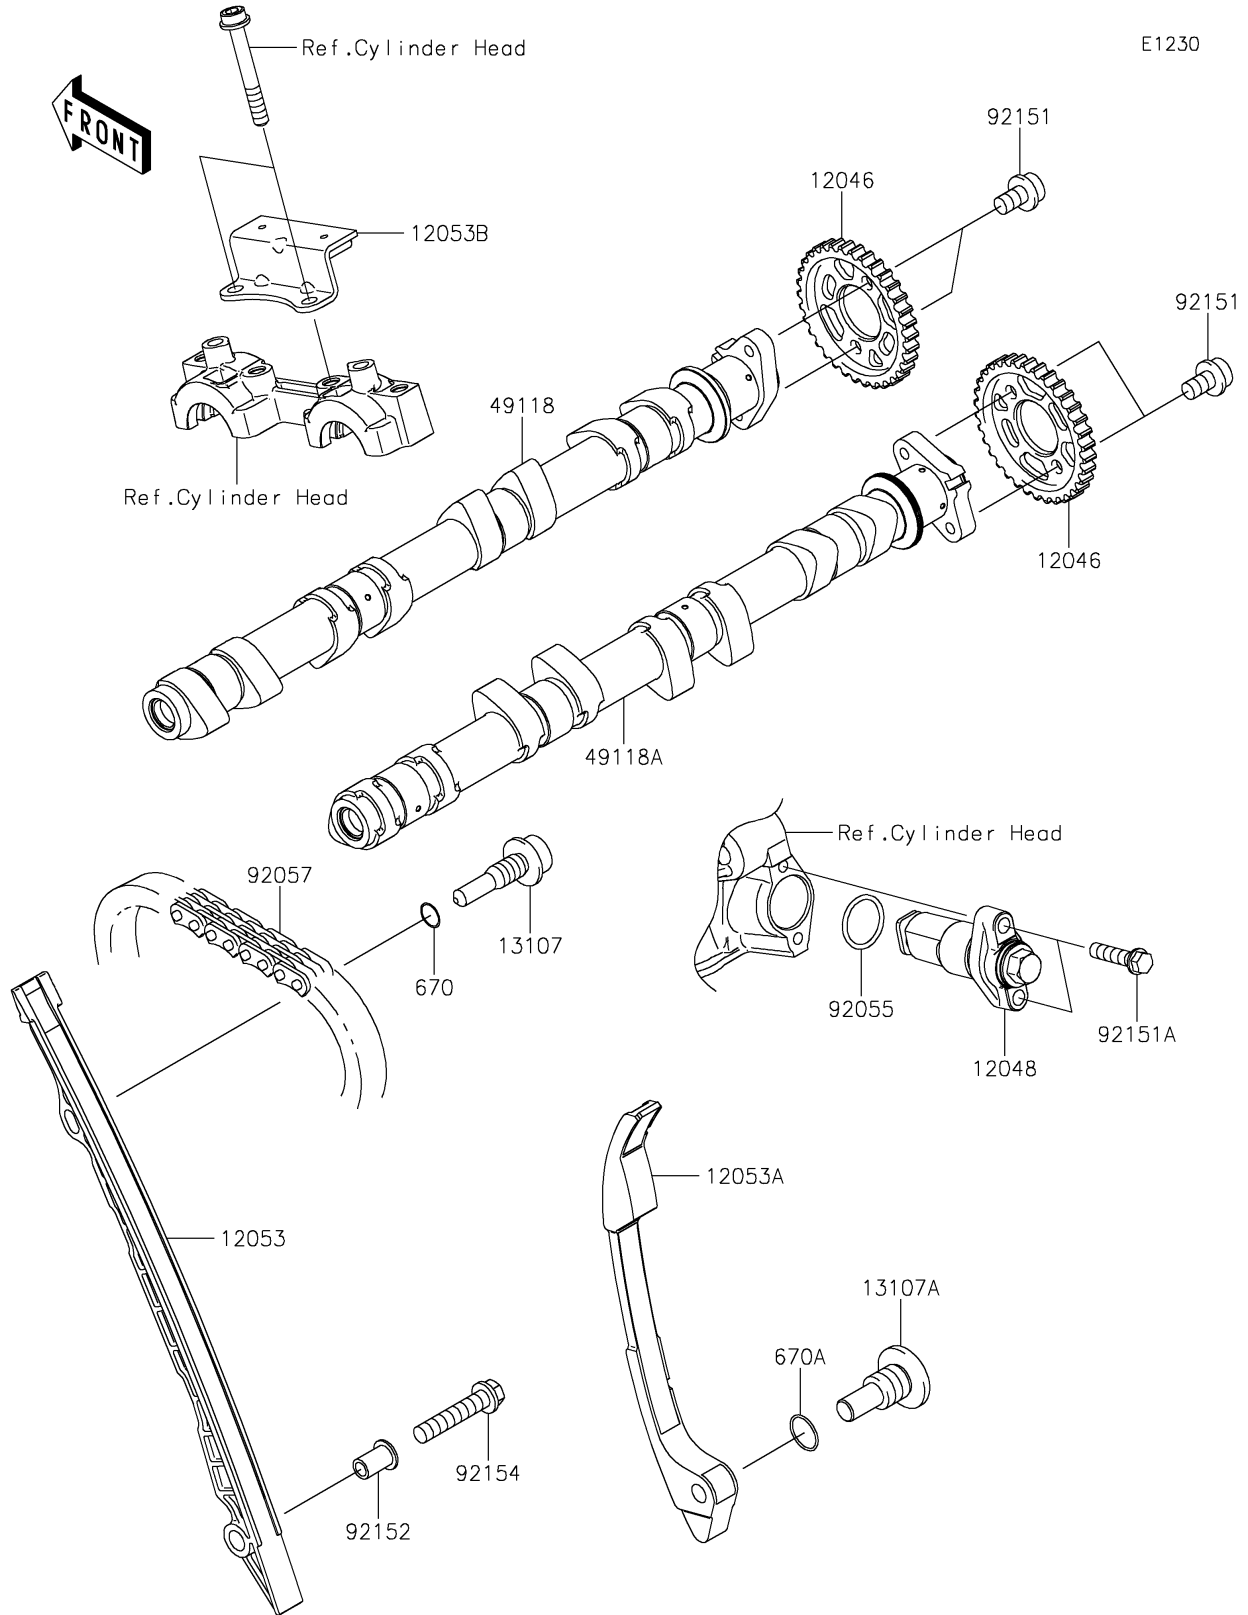

# 2022 Z900 PARTS DIAGRAM

Camshaft(s)/Tensioner

## 2022 Z900 PARTS LIST

### Camshaft(s)/Tensioner

ITEM NAME	PART NUMBER	QUANTITY
SPROCKET,CAMSHAFT,34T (Ref # 12046)	12046-0564	2
TENSIONER-ASSY (Ref # 12048)	12048-0080	1
GUIDE-CHAIN,FR (Ref # 12053)	12053-0161	1
GUIDE-CHAIN,RR (Ref # 12053A)	12053-0162	1
GUIDE-CHAIN,UPP (Ref # 12053B)	12053-0163	1
SHAFT,CHAIN GUIDE (Ref # 13107)	13107-0157	1
SHAFT (Ref # 13107A)	13107-1376	1
CAMSHAFT-COMP,EXHAUST (Ref # 49118)	49118-0942	1
CAMSHAFT-COMP,INTAKE (Ref # 49118A)	49118-0979	1
RING-O,18.8X1.9 (Ref # 92055)	92055-086	1
CHAIN,98XRH2015-126M (Ref # 92057)	92057-0202	1
BOLT,SOCKET,6X10 (Ref # 92151)	92151-1829	4
BOLT,FLANGED-SMALL,6X25 (Ref # 92151A)	92151-1930	2
COLLAR (Ref # 92152)	92152-1167	1
BOLT,FLANGED,6X30 (Ref # 92154)	92154-1942	1
O RING,9MM (Ref # 670)	670D1509	1
O RING,14MM (Ref # 670A)	670D2014	1