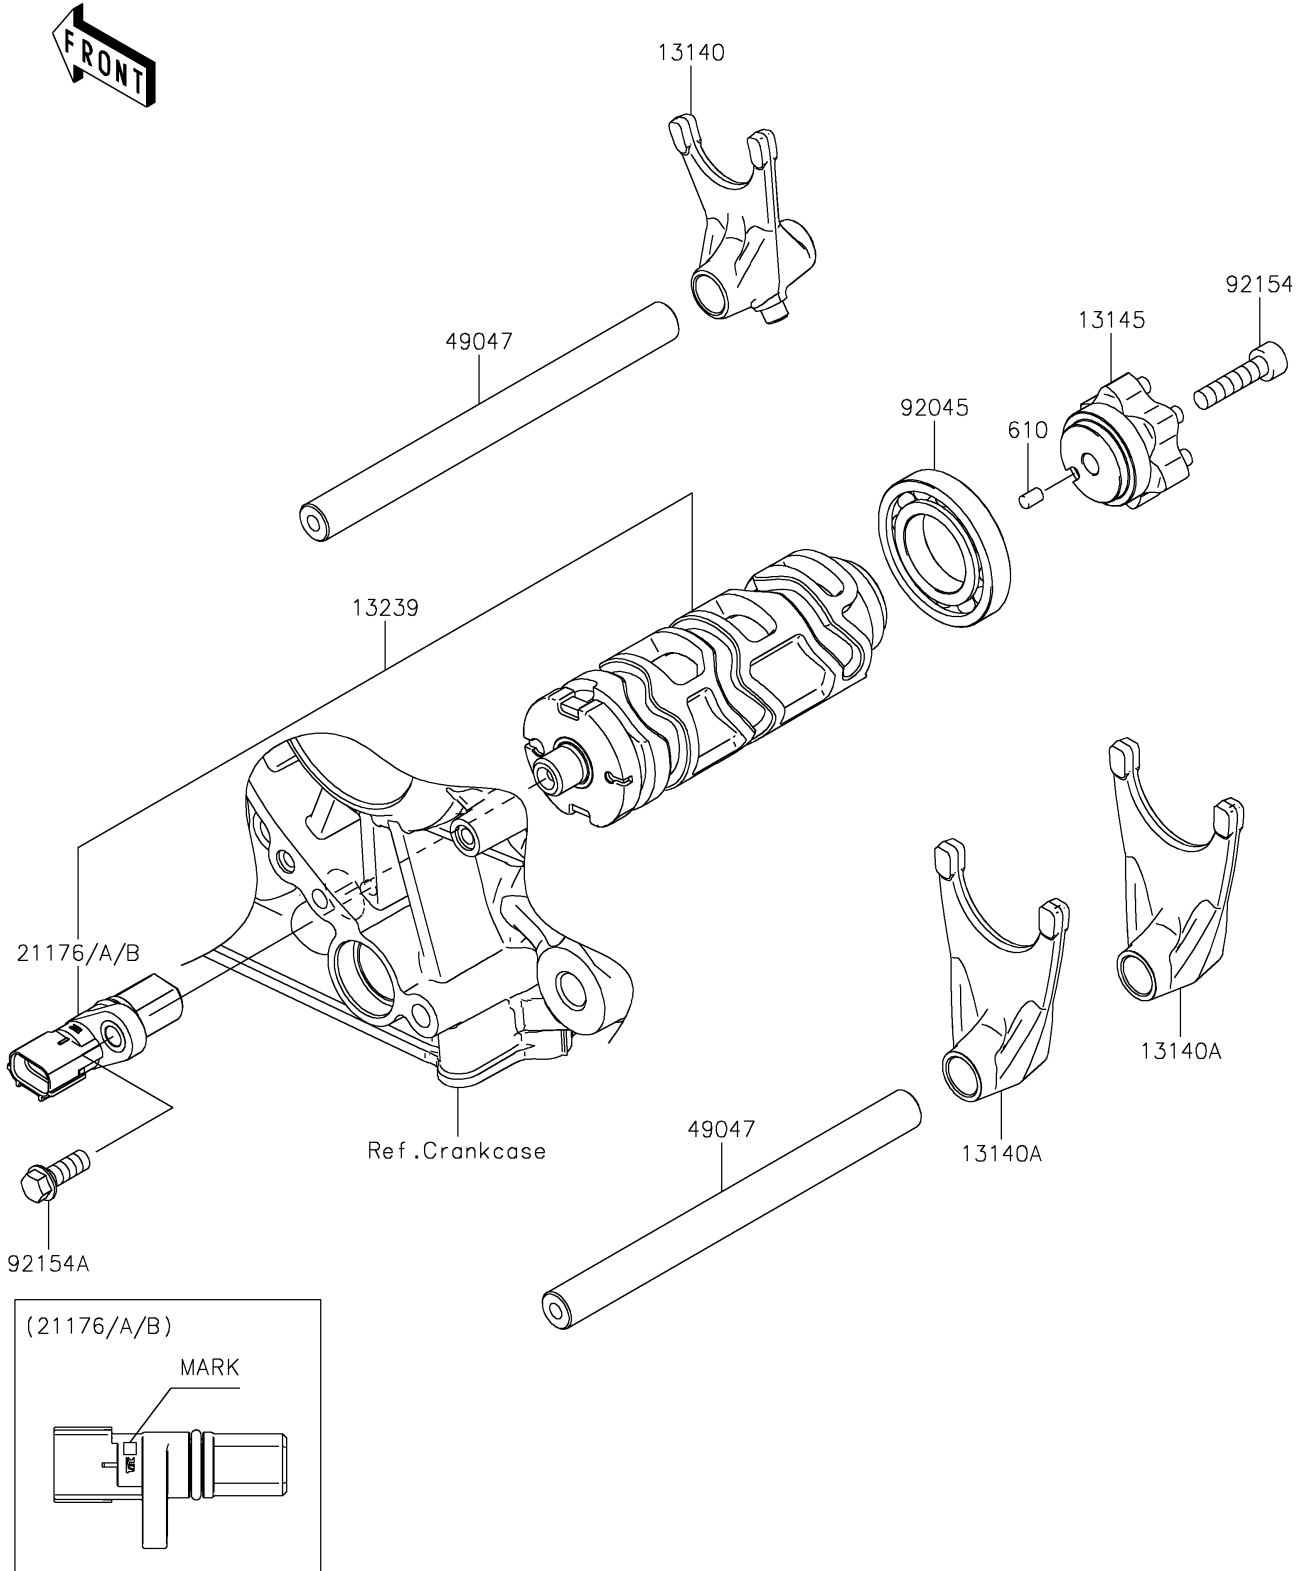

# 2022 Z900 PARTS DIAGRAM

## Gear Change Drum/Shift Fork(s)

E1362

## 2022 Z900 PARTS LIST

### Gear Change Drum/Shift Fork(s)

ITEM NAME	PART NUMBER	QUANTITY
FORK-SHIFT (Ref # 13140)	13140-0061	1
FORK-SHIFT (Ref # 13140A)	13140-0062	2
CAM-CHANGE DRUM (Ref # 13145)	13145-0568	1
DRUM-ASSY-CHANGE (Ref # 13239)	13239-0581	1
SENSOR,GEAR POSITION,M MARK (Ref # 21176)	21176-0825	1
SENSOR,GEAR POSITION,H MARK (Ref # 21176A)	21176-0845	1
SENSOR,GEAR POSITION,L MARK (Ref # 21176B)	21176-0846	1
ROD-SHIFT (Ref # 49047)	49047-0644	2
BEARING-BALL,16005 (Ref # 92045)	92045-1045	1
BOLT,SOCKET,6X25 (Ref # 92154)	92154-0477	1
BOLT,FLANGED,6X16 (Ref # 92154A)	92154-2096	1
ROLLER,4X6 (Ref # 610)	610A0406	1