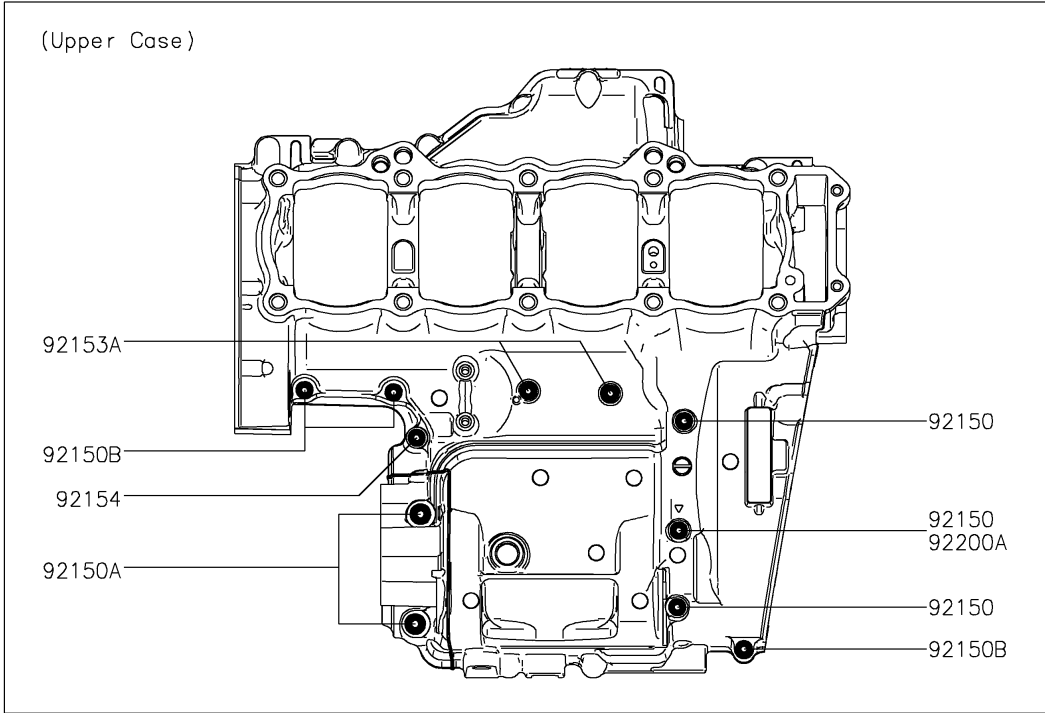

# 2022 Z900 PARTS DIAGRAM

## Crankcase Bolt Pattern

E1412

### Crankcase Bolt Pattern

ITEM NAME	PART NUMBER	QUANTITY
BOLT,FLANGED,7X85 (Ref # 92150)	92150-1251	3
BOLT,8X70 (Ref # 92150A)	92150-1483	2
BOLT,6X40 (Ref # 92150B)	92150-1794	3
BOLT,FLANGED,7X45 (Ref # 92151)	92151-1539	8
BOLT,FLANGED,7X60 (Ref # 92153)	92153-1045	1
BOLT,FLANGED,6X68 (Ref # 92153A)	92153-1637	2
BOLT,FLANGED,7X50 (Ref # 92154)	92154-0372	3
BOLT,FLANGED,9X100 (Ref # 92154A)	92154-2639	4
BOLT,FLANGED,9X90 (Ref # 92154B)	92154-2640	6
WASHER,9.2X19X2.3 (Ref # 92200)	92200-0115	10
WASHER (Ref # 92200A)	92200-0556	2