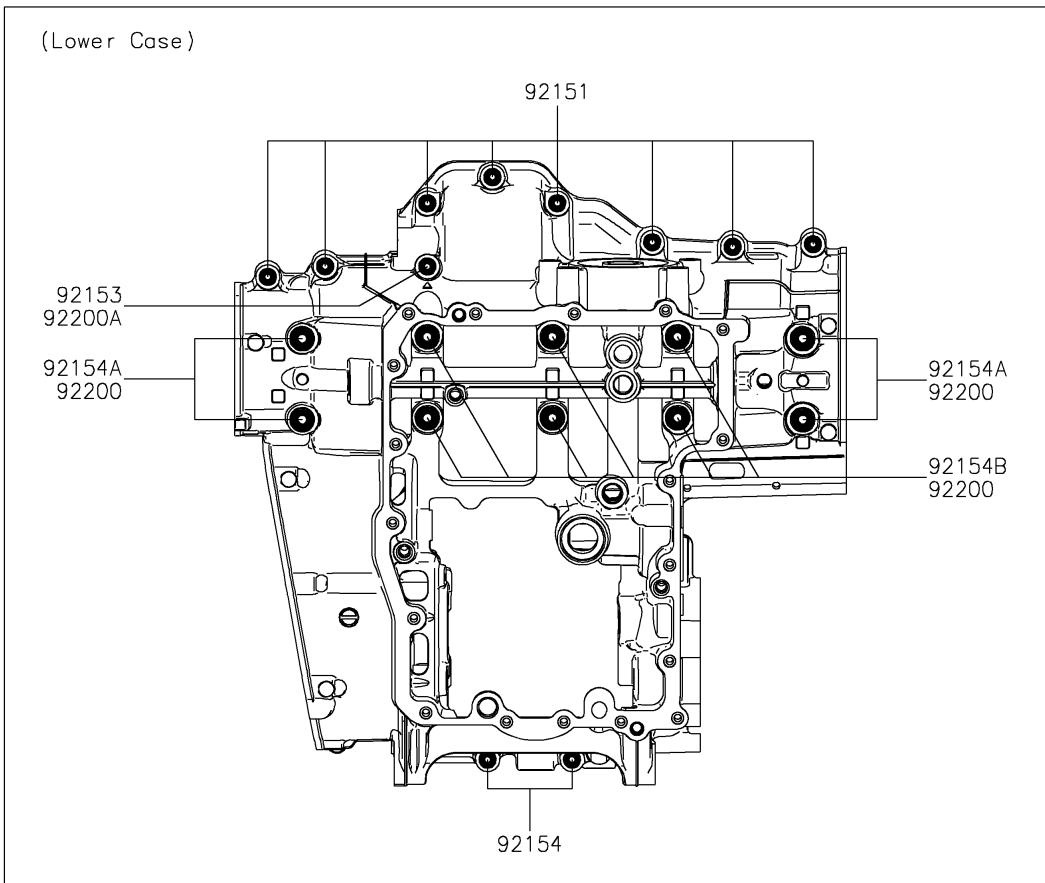

# 2022 Z900 PARTS DIAGRAM

## Crankcase Bolt Pattern

E1412

## 2022 Z900 PARTS LIST

### Crankcase Bolt Pattern

ITEM NAME	PART NUMBER	QUANTITY
BOLT,FLANGED,7X85 (Ref # 92150)	92150-1251	3
BOLT,8X70 (Ref # 92150A)	92150-1483	2
BOLT,6X40 (Ref # 92150B)	92150-1794	3
BOLT,FLANGED,7X45 (Ref # 92151)	92151-1539	8
BOLT,FLANGED,7X60 (Ref # 92153)	92153-1045	1
BOLT,FLANGED,6X68 (Ref # 92153A)	92153-1637	2
BOLT,FLANGED,7X50 (Ref # 92154)	92154-0372	3
BOLT,FLANGED,9X100 (Ref # 92154A)	92154-2639	4
BOLT,FLANGED,9X90 (Ref # 92154B)	92154-2640	6
WASHER,9.2X19X2.3 (Ref # 92200)	92200-0115	10
WASHER (Ref # 92200A)	92200-0556	2