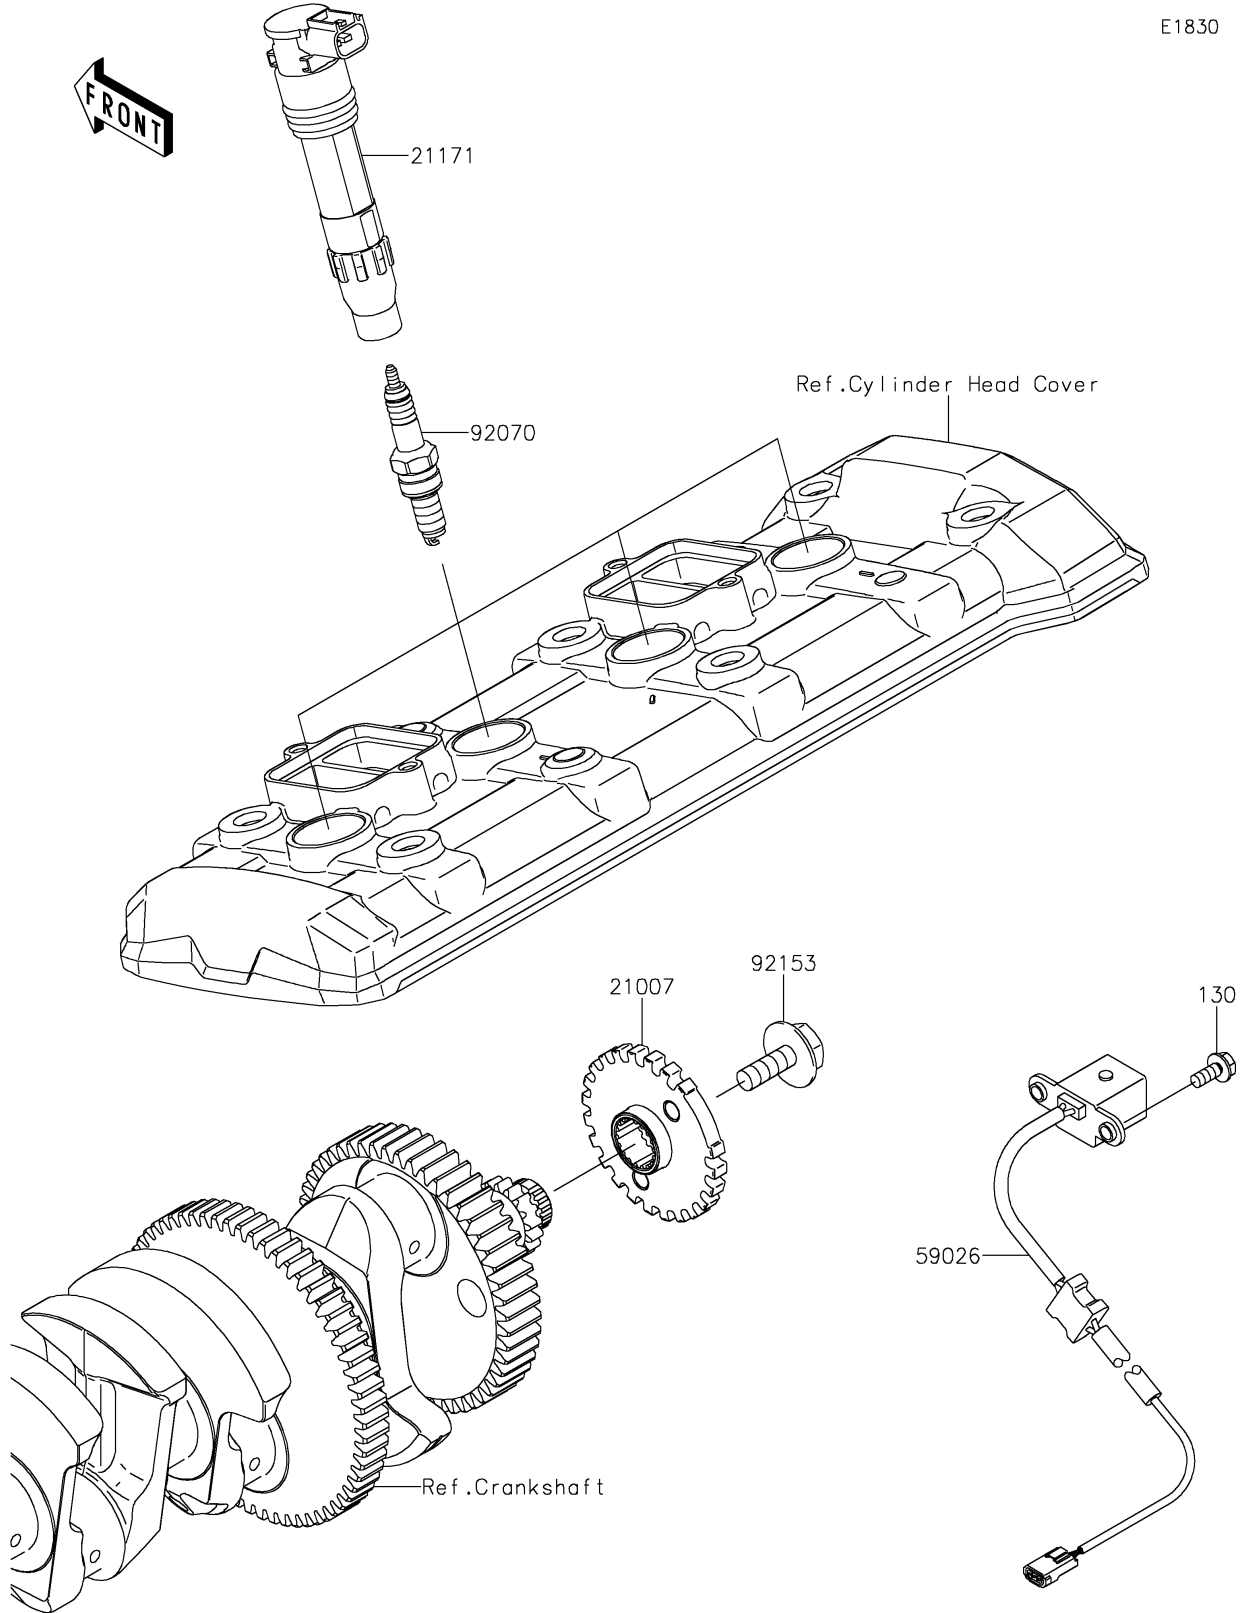

# 2022 Z900 PARTS DIAGRAM

## Ignition System

E1830

### Ignition System

ITEM NAME	PART NUMBER	QUANTITY
ROTOR (Ref # 21007)	21007-0579	1
COIL-ASSY-IGNITION (Ref # 21171)	21171-0033	4
COIL-PULSING (Ref # 59026)	59026-0049	1
PLUG-SPARK,CR9EIA(NGK) (Ref # 92070)	92070-0014	4
BOLT,FLANGED,8X23 (Ref # 92153)	92153-0549	1
BOLT-FLANGED,5X12 (Ref # 130)	130BA0512	2