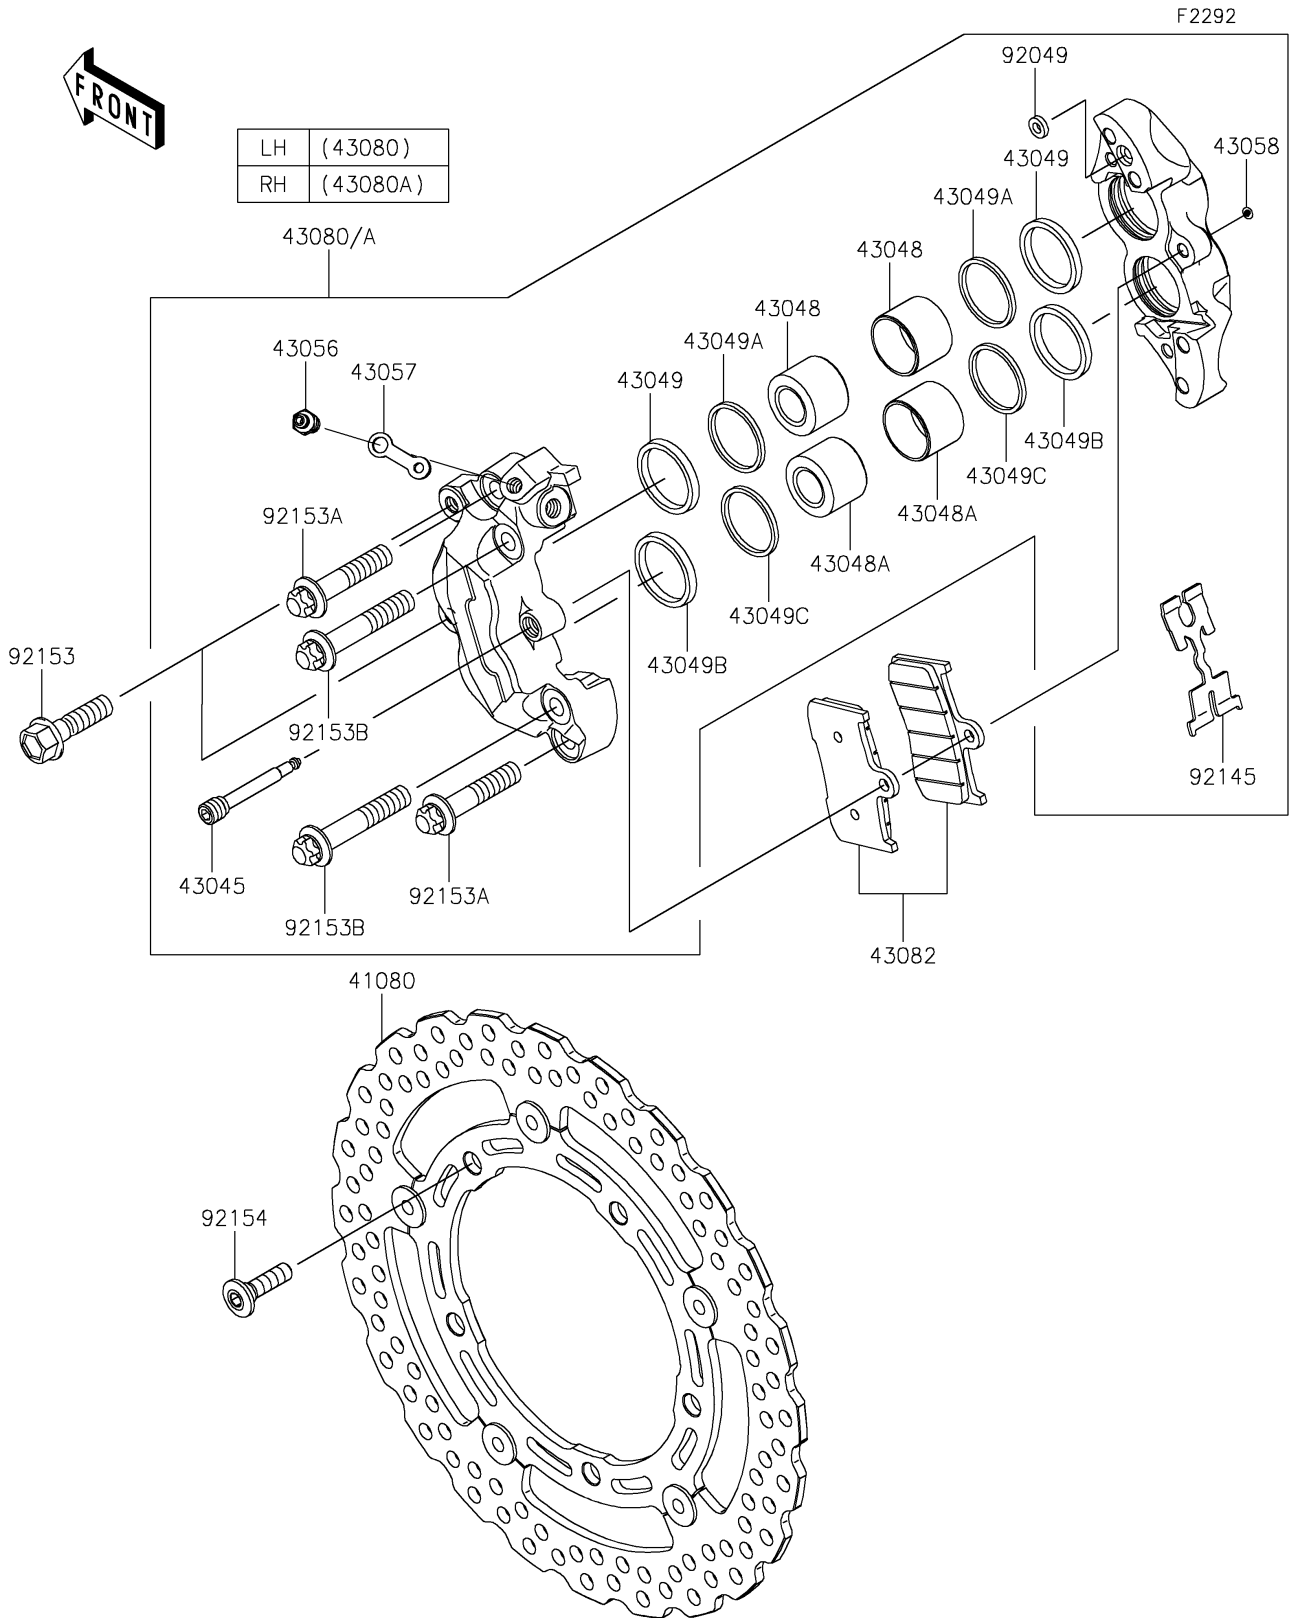

2022 Z900 PARTS DIAGRAM

Front Brake

2022 Z900 PARTS LIST

Front Brake

ITEM NAME	PART NUMBER	QUANTITY
DISC,FR,BLACK+SIL (Ref # 41080)	41080-0710-11I	2
SHAFT-CALIPER (Ref # 43045)	43045-1053	2
PISTON-CALIPER (Ref # 43048)	43048-0001	4
PISTON-CALIPER (Ref # 43048A)	43048-0021	4
PACKING (Ref # 43049)	43049-0006	4
PACKING (Ref # 43049A)	43049-0007	4
PACKING (Ref # 43049B)	43049-0030	4
PACKING (Ref # 43049C)	43049-0031	4
BREATHER (Ref # 43056)	43056-1055	2
CAP-BREATHER (Ref # 43057)	43057-1001	2
RING,STOPPER (Ref # 43058)	43058-1100	2
CALIPER-SUB-ASSY,FR,LH,BLACK (Ref # 43080)	43080-0130-DJ	1
CALIPER-SUB-ASSY,FR,RH,BLACK (Ref # 43080A)	43080-0131-DJ	1
PAD-ASSY-BRAKE (Ref # 43082)	43082-0195	2
SEAL-OIL (Ref # 92049)	92049-1448	2
SPRING,PAD (Ref # 92145)	92145-0184	2
BOLT,FLANGED,8X30 (Ref # 92153)	92153-1089	4
BOLT,TORX,8X38 (Ref # 92153A)	92153-1093	4
BOLT,TORX,8X45 (Ref # 92153B)	92153-1094	4
BOLT,SOCKET,8X30 (Ref # 92154)	92154-0844	10