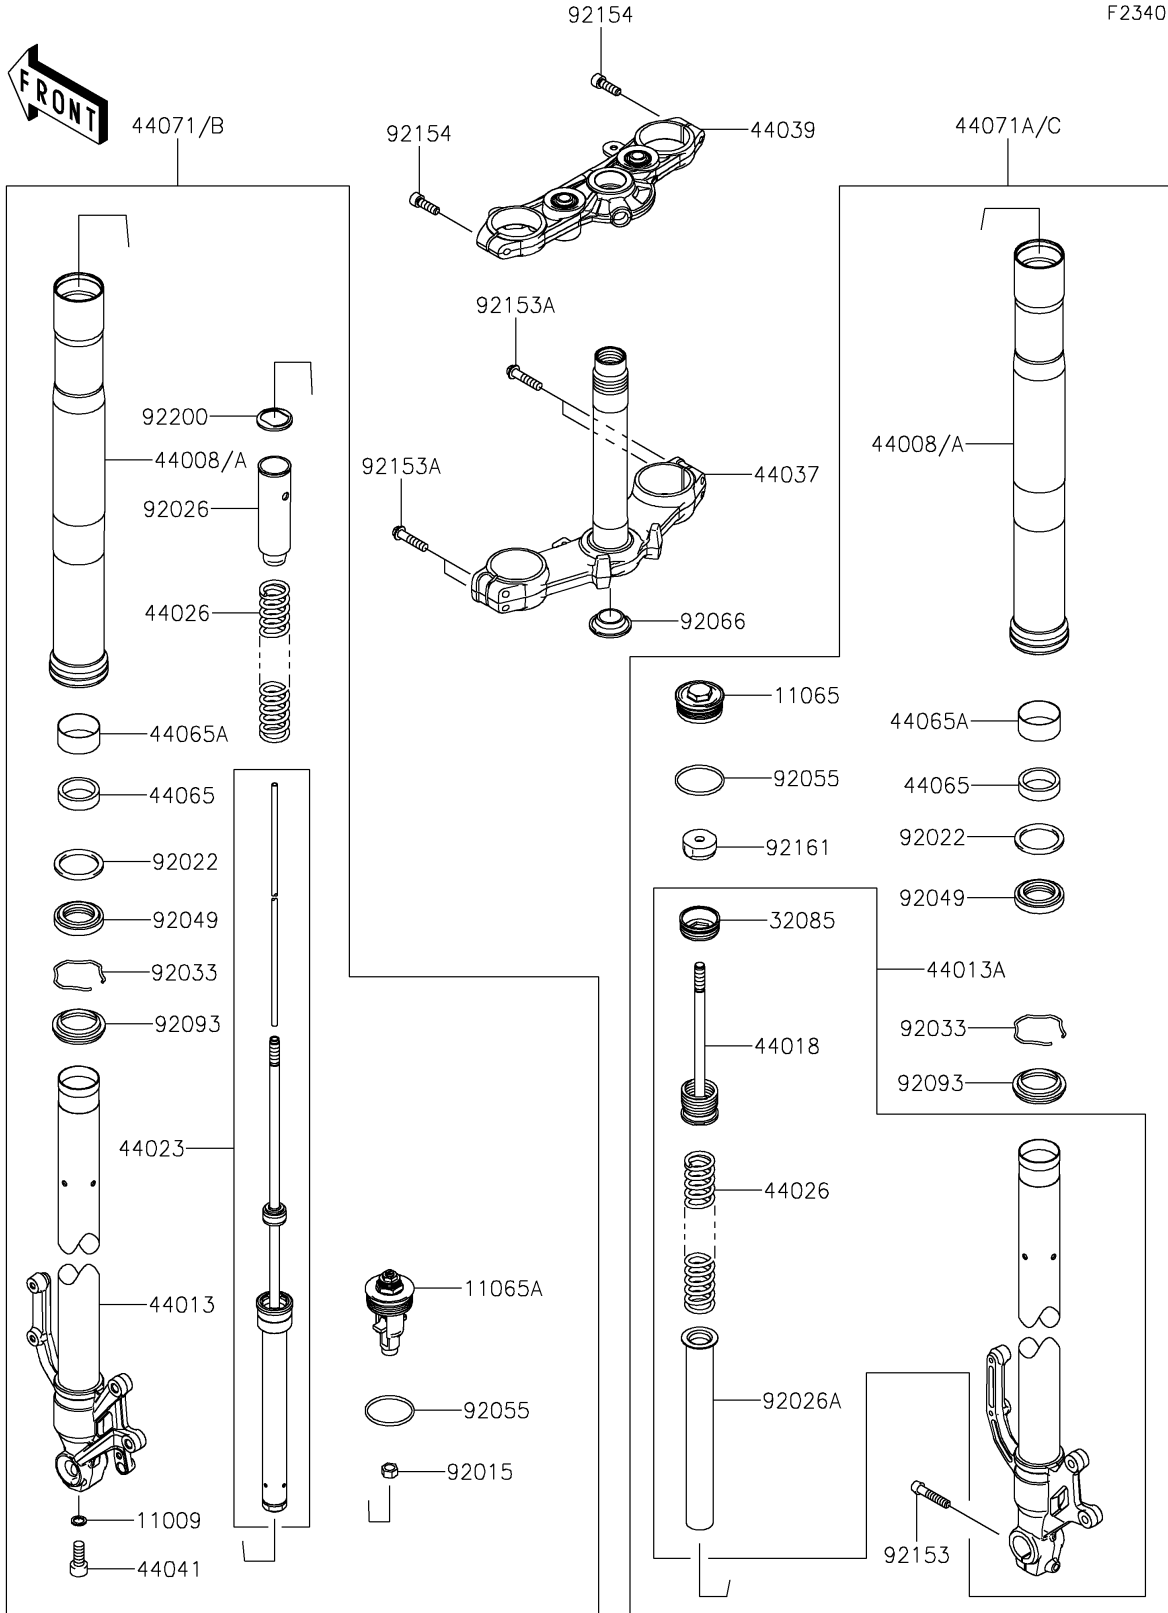

# 2022 Z900 PARTS DIAGRAM

Front Fork

F2340

### Front Fork

ITEM NAME	PART NUMBER	QUANTITY
GASKET,10.5X15X1.5 (Ref # 11009)	11009-1325	1
CAP,COMP.,RH,GRAY (Ref # 11065)	11065-0973-11G	1
CAP,COMP.,LH,BLACK (Ref # 11065A)	11065-1366-58Z	1
STOPPER (Ref # 32085)	32085-0742	1
PIPE-FORK OUTER,BLACK (Ref # 44008)	44008-0100-499	2
PIPE-FORK OUTER (Ref # 44008A)	44008-0101	2
PIPE-FORK INNER,LH (Ref # 44013)	44013-0292	1
PIPE-FORK INNER,RH (Ref # 44013A)	44013-0371	1
PISTON-FORK (Ref # 44018)	44018-0003	1
CYLINDER-SET-FORK,LH (Ref # 44023)	44023-0171	1
SPRING-FRONT FORK (Ref # 44026)	44026-0261	2
HOLDER-FORK UNDER,F.S.BLACK (Ref # 44037)	44037-0167-18R	1
HOLDER-FORK UPPER,F.S.BLACK (Ref # 44039)	44039-0167-18R	1
BOLT,SOCKET,FORK CYLINDER (Ref # 44041)	44041-040	1
BUSHING-FRONT FORK (Ref # 44065)	44065-0042	2
BUSHING-FRONT FORK,INNER PIPE (Ref # 44065A)	44065-1114	2
DAMPER-ASSY,LH,BLACK (Ref # 44071)	44071-1433-58Z	1
DAMPER-ASSY,RH,BLACK (Ref # 44071A)	44071-1434-58Z	1
DAMPER-ASSY,FORK,LH (Ref # 44071B)	44071-1494	1
DAMPER-ASSY,FORK,RH (Ref # 44071C)	44071-1495	1
NUT (Ref # 92015)	92015-1795	1
WASHER,FORK OUTER TUBE (Ref # 92022)	92022-1298	2
SPACER,FORK (Ref # 92026)	92026-0045	1
SPACER (Ref # 92026A)	92026-0896	1
RING-SNAP (Ref # 92033)	92033-1036	2
SEAL-OIL (Ref # 92049)	92049-0073	2
RING-O (Ref # 92055)	92055-0145	2
PLUG (Ref # 92066)	92066-0032	1
SEAL,FORK OUTER TUBE (Ref # 92093)	92093-1472	2

## 2022 Z900 PARTS LIST

### Front Fork

ITEM NAME	PART NUMBER	QUANTITY
BOLT,SOCKET,8X40 (Ref # 92153)	92153-0506	1
BOLT,FLANGED,8X35 (Ref # 92153A)	92153-0649	4
BOLT,SOCKET,8X25 (Ref # 92154)	92154-4300	2
DAMPER,RUBBER CUSHION (Ref # 92161)	92161-1490	1
WASHER (Ref # 92200)	92200-0085	1