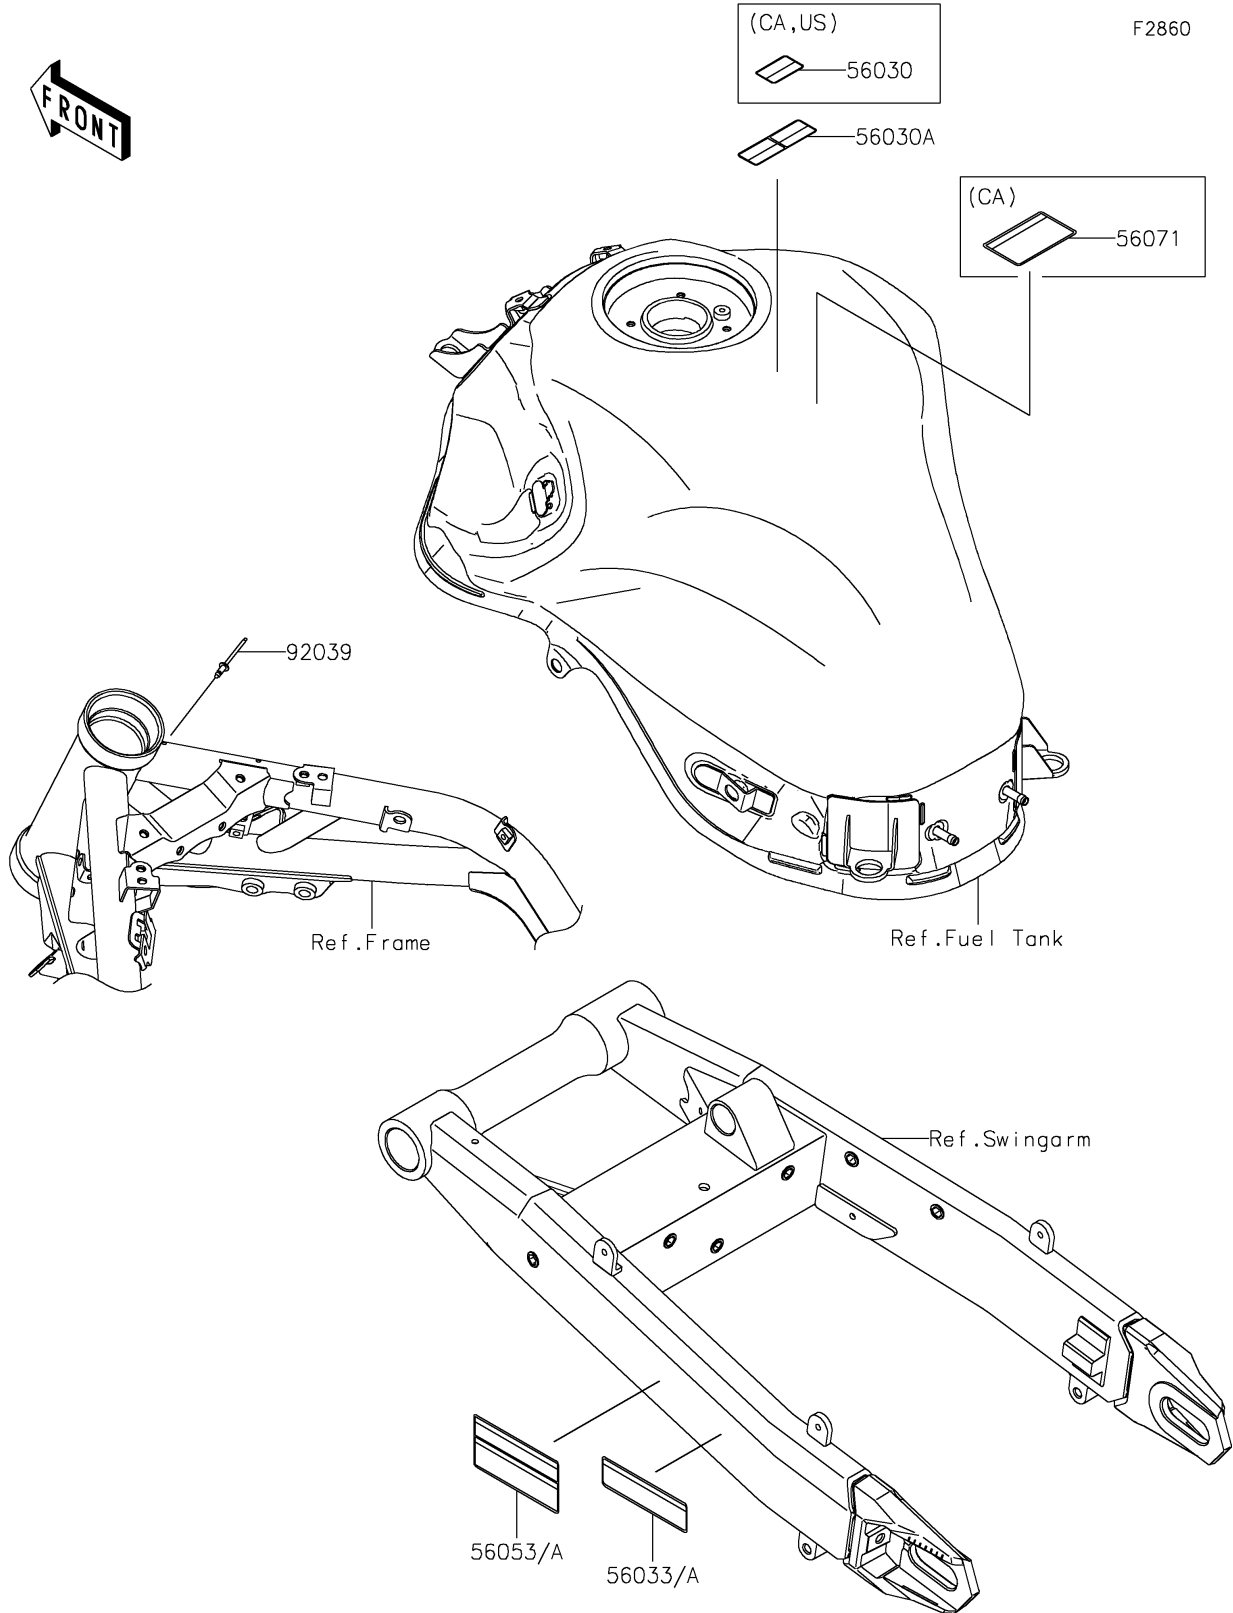

2022 Z900 PARTS DIAGRAM

Labels

2022 Z900 PARTS LIST

Labels

ITEM NAME	PART NUMBER	QUANTITY
LABEL,GASOLINE (Ref # 56030)	56030-0357	1
LABEL,GASOLINE (Ref # 56030)	56030-0357	1
LABEL,GASOLINE (Ref # 56030A)	56030-0358	1
LABEL-MANUAL,CHAIN (Ref # 56033)	56033-0884	1
LABEL-MANUAL,CHAIN (Ref # 56033A)	56033-0887	1
LABEL-SPECIFICATION,TIRE&LOAD (Ref # 56053)	56053-1695	1
LABEL-SPECIFICATION,TIRE&LOAD (Ref # 56053A)	56053-1696	1
LABEL-WARNING,EVAPO (Ref # 56071)	56071-0158	1
RIVET (Ref # 92039)	92039-1105	2