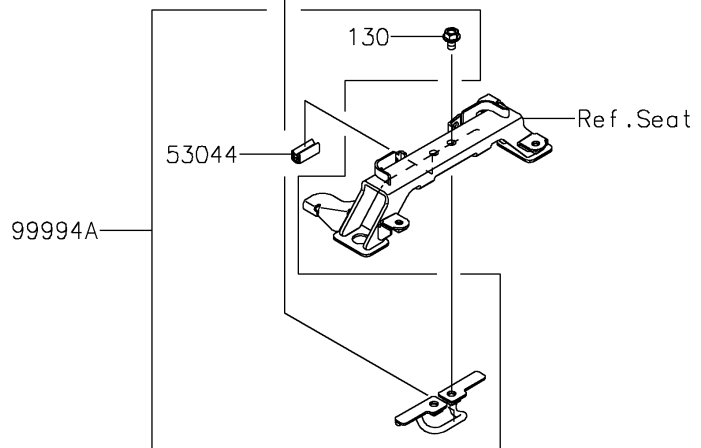

2022 Z900 PARTS DIAGRAM

Accessory(Tank Bag)

F2910A

2022 Z900 PARTS LIST

Accessory(Tank Bag)

ITEM NAME	PART NUMBER	QUANTITY
TRIM,L=22 (Ref # 53044)	53044-0031	1
KIT-ACCESSORY,TANK BAG (Ref # 99994)	99994-0803	1
KIT-ACCESSORY,BKT FOR TANKBAG (Ref # 99994A)	99994-0986	1
BOLT-FLANGED,6X10 (Ref # 130)	130BA0610	2