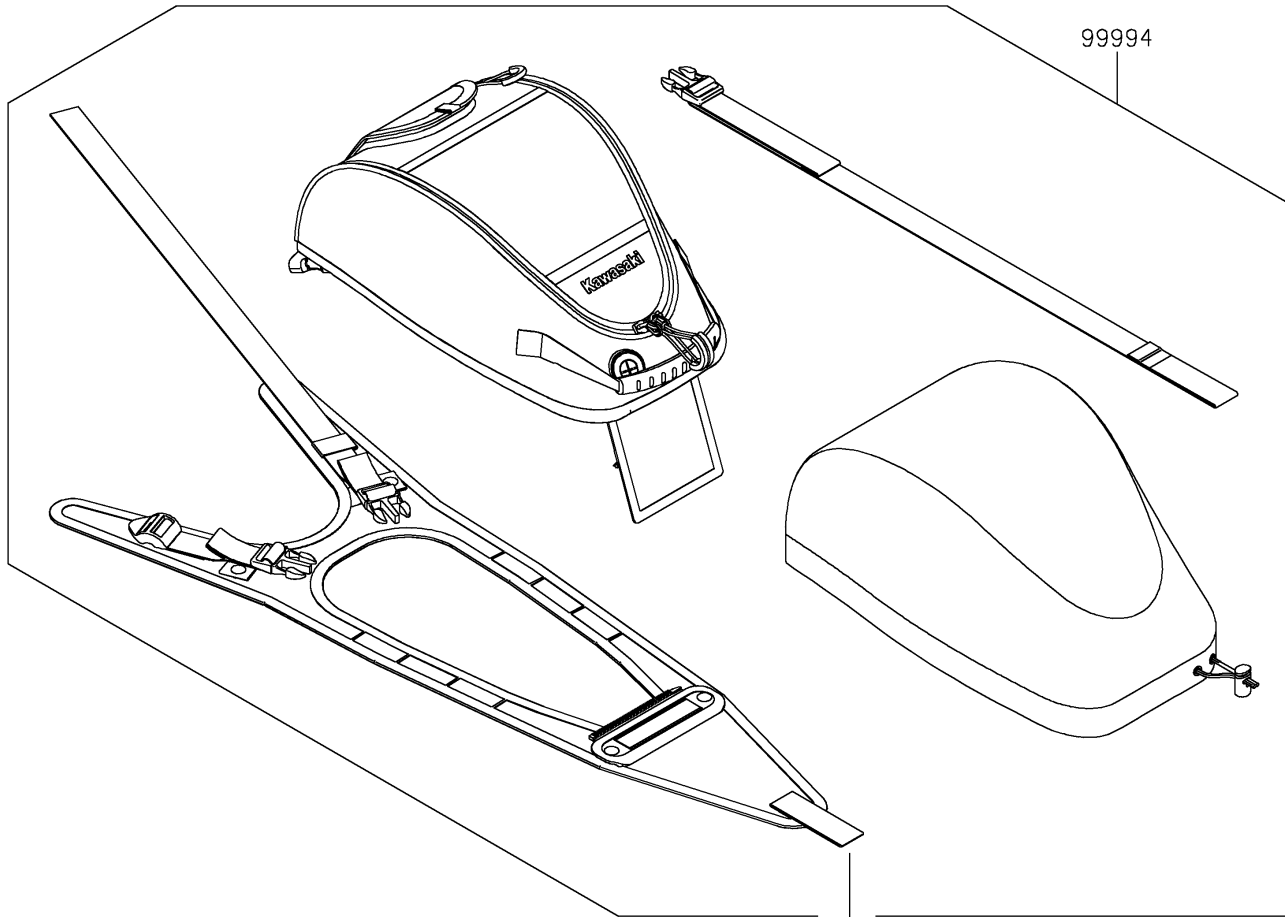

2022 Z900 PARTS DIAGRAM

Accessory(Tank Bag)

F2910A

2022 Z900 PARTS LIST

Accessory(Tank Bag)

ITEM NAME	PART NUMBER	QUANTITY
TRIM,L=22 (Ref # 53044)	53044-0031	1
KIT-ACCESSORY,TANK BAG (Ref # 99994)	99994-0803	1
KIT-ACCESSORY,BKT FOR TANKBAG (Ref # 99994A)	99994-0986	1
BOLT-FLANGED,6X10 (Ref # 130)	130BA0610	2