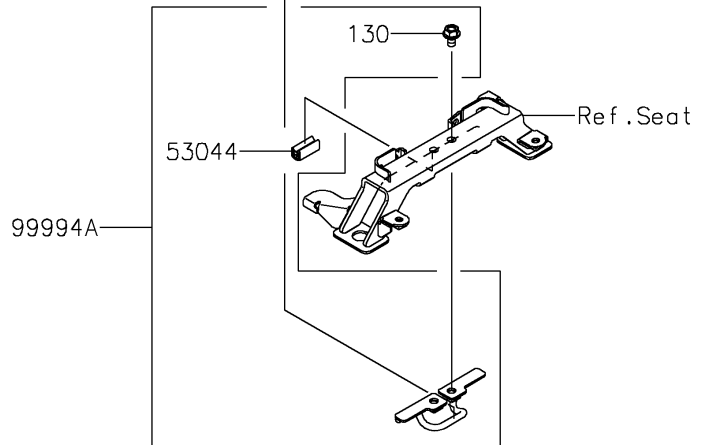

# 2022 Z900 PARTS DIAGRAM

Accessory(Tank Bag)

F2910A

99994

### Accessory(Tank Bag)

ITEM NAME	PART NUMBER	QUANTITY
TRIM,L=22 (Ref # 53044)	53044-0031	1
KIT-ACCESSORY,TANK BAG (Ref # 99994)	99994-0803	1
KIT-ACCESSORY,BKT FOR TANKBAG (Ref # 99994A)	99994-0986	1
BOLT-FLANGED,6X10 (Ref # 130)	130BA0610	2