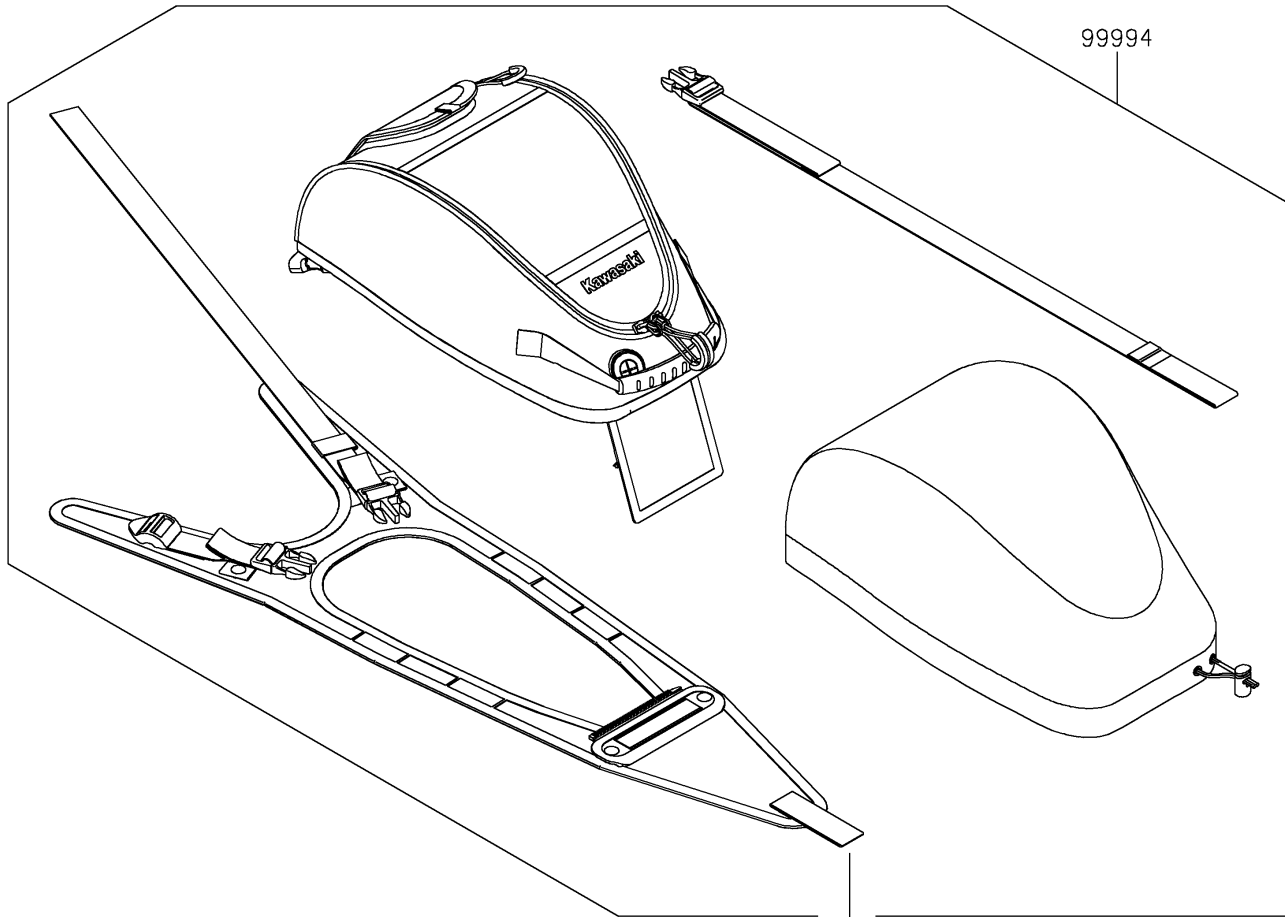

2022 Z900 PARTS DIAGRAM

Accessory(Tank Bag)

F2910A

99994

2022 Z900 PARTS LIST

Accessory(Tank Bag)

ITEM NAME	PART NUMBER	QUANTITY
TRIM,L=22 (Ref # 53044)	53044-0031	1
KIT-ACCESSORY,TANK BAG (Ref # 99994)	99994-0803	1
KIT-ACCESSORY,BKT FOR TANKBAG (Ref # 99994A)	99994-0986	1
BOLT-FLANGED,6X10 (Ref # 130)	130BA0610	2