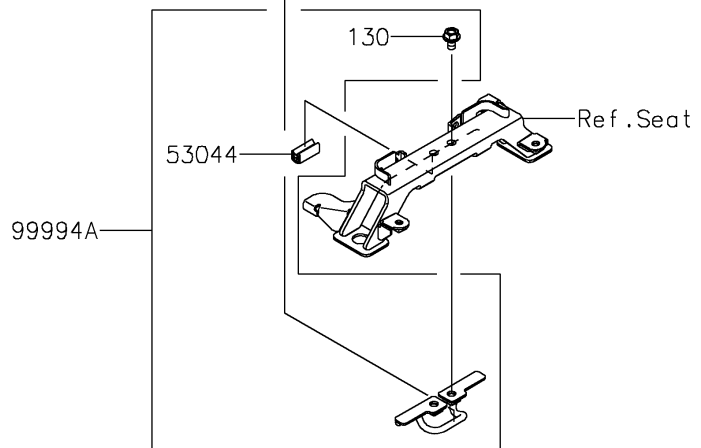

2022 Z900 PARTS DIAGRAM

Accessory(Tank Bag)

F2910A

99994

2022 Z900 PARTS LIST

Accessory(Tank Bag)

ITEM NAME	PART NUMBER	QUANTITY
TRIM,L=22 (Ref # 53044)	53044-0031	1
KIT-ACCESSORY,TANK BAG (Ref # 99994)	99994-0803	1
KIT-ACCESSORY,BKT FOR TANKBAG (Ref # 99994A)	99994-0986	1
BOLT-FLANGED,6X10 (Ref # 130)	130BA0610	2