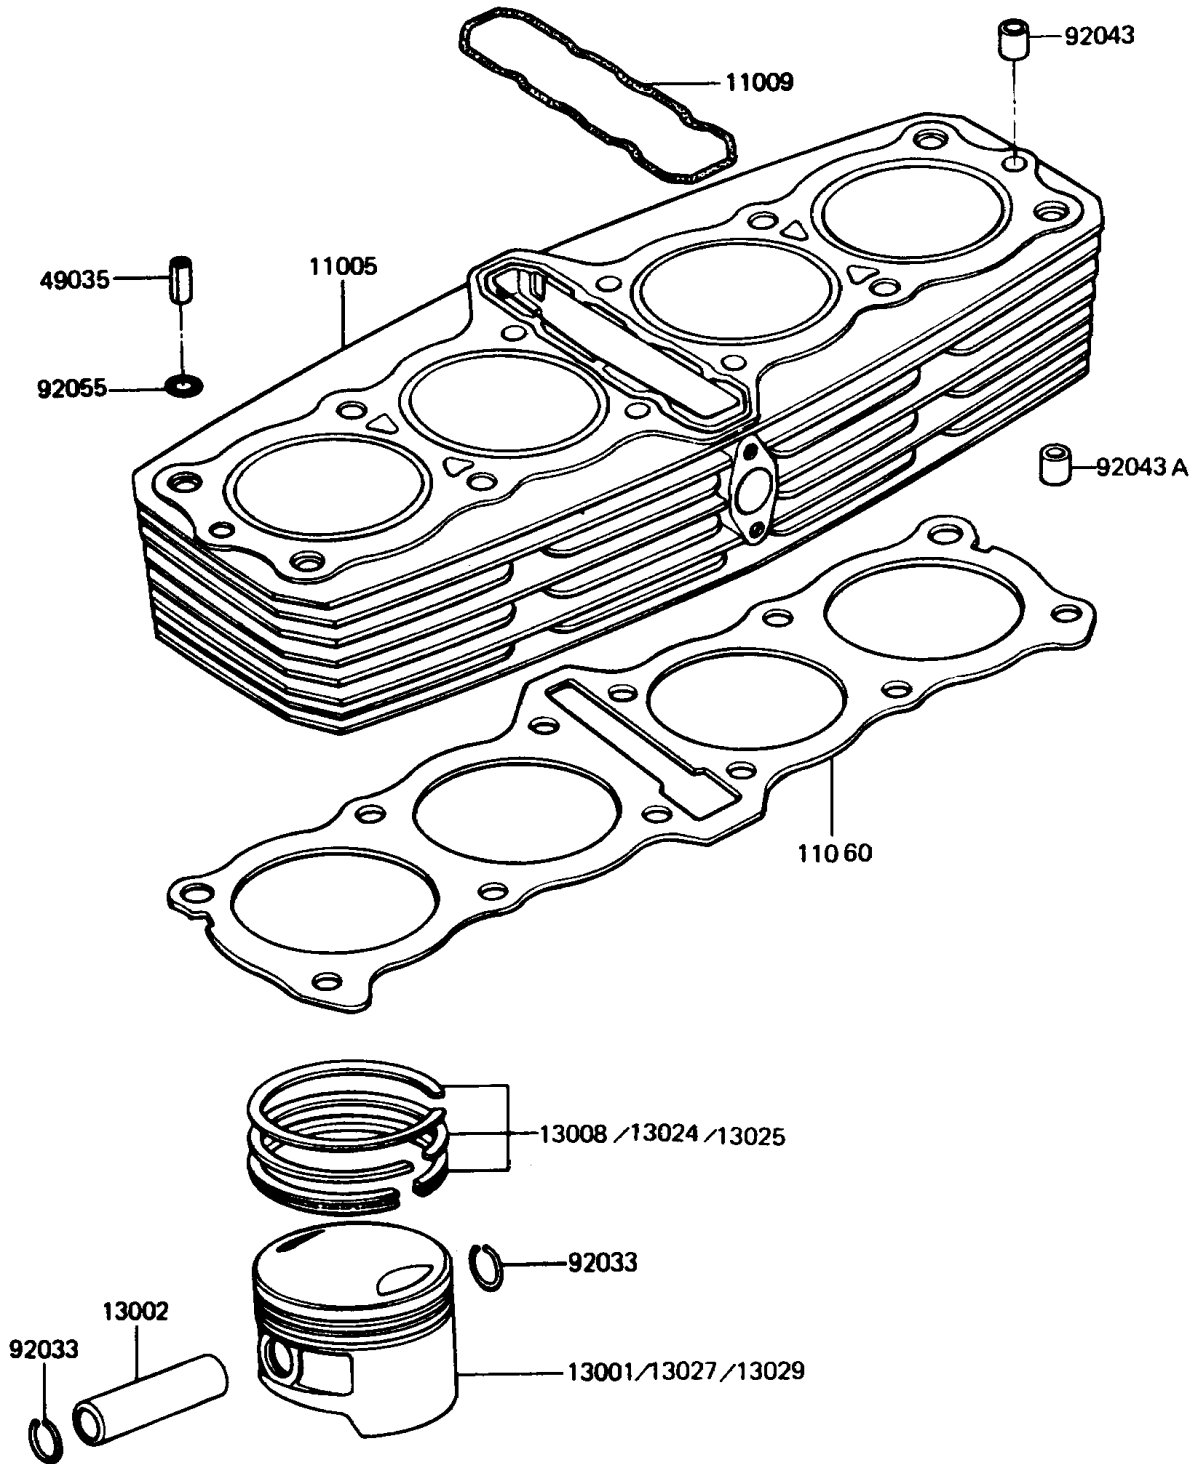

# 1993 Police 1000 PARTS DIAGRAM

Cylinder/Piston(s)

E1120-0041

# 1993 Police 1000 PARTS LIST

Cylinder/Piston(s)

ITEM NAME	PART NUMBER	QUANTITY
CYLINDER-ENGINE,SILVER (Ref # 11005)	11005-1327	1
GASKET,CYLINDER (Ref # 11009)	11009-1208	1
GASKET,CYLINDER BASE (Ref # 11060)	11060-1067	1
PISTON-ENGINE,STD (Ref # 13001)	13001-1416	4
PIN-PISTON (Ref # 13002)	13002-1013	4
RING-SET-PISTON,STD (Ref # 13008)	13008-5056	4
RING-SET-PISTON LL,O/S 1.00 (Ref # 13024)	13024-5024	4
RING-SET-PISTON L,O/S 0.50 (Ref # 13025)	13025-5024	4
PISTON-ENGINE LL,O/S 1.00 (Ref # 13027)	13027-1056	4
PISTON-ENGINE L,O/S 0.50 (Ref # 13029)	13029-1058	4
PIN-SPRING (Ref # 49035)	49035-1051	4
RING-SNAP (Ref # 92033)	92033-1054	8
PIN,DOWEL,10X14 (Ref # 92043)	92043-1037	2
PIN,11X14X12.3 (Ref # 92043A)	92043-1266	2
RING-O,OD=18.5 (Ref # 92055)	92055-1148	4