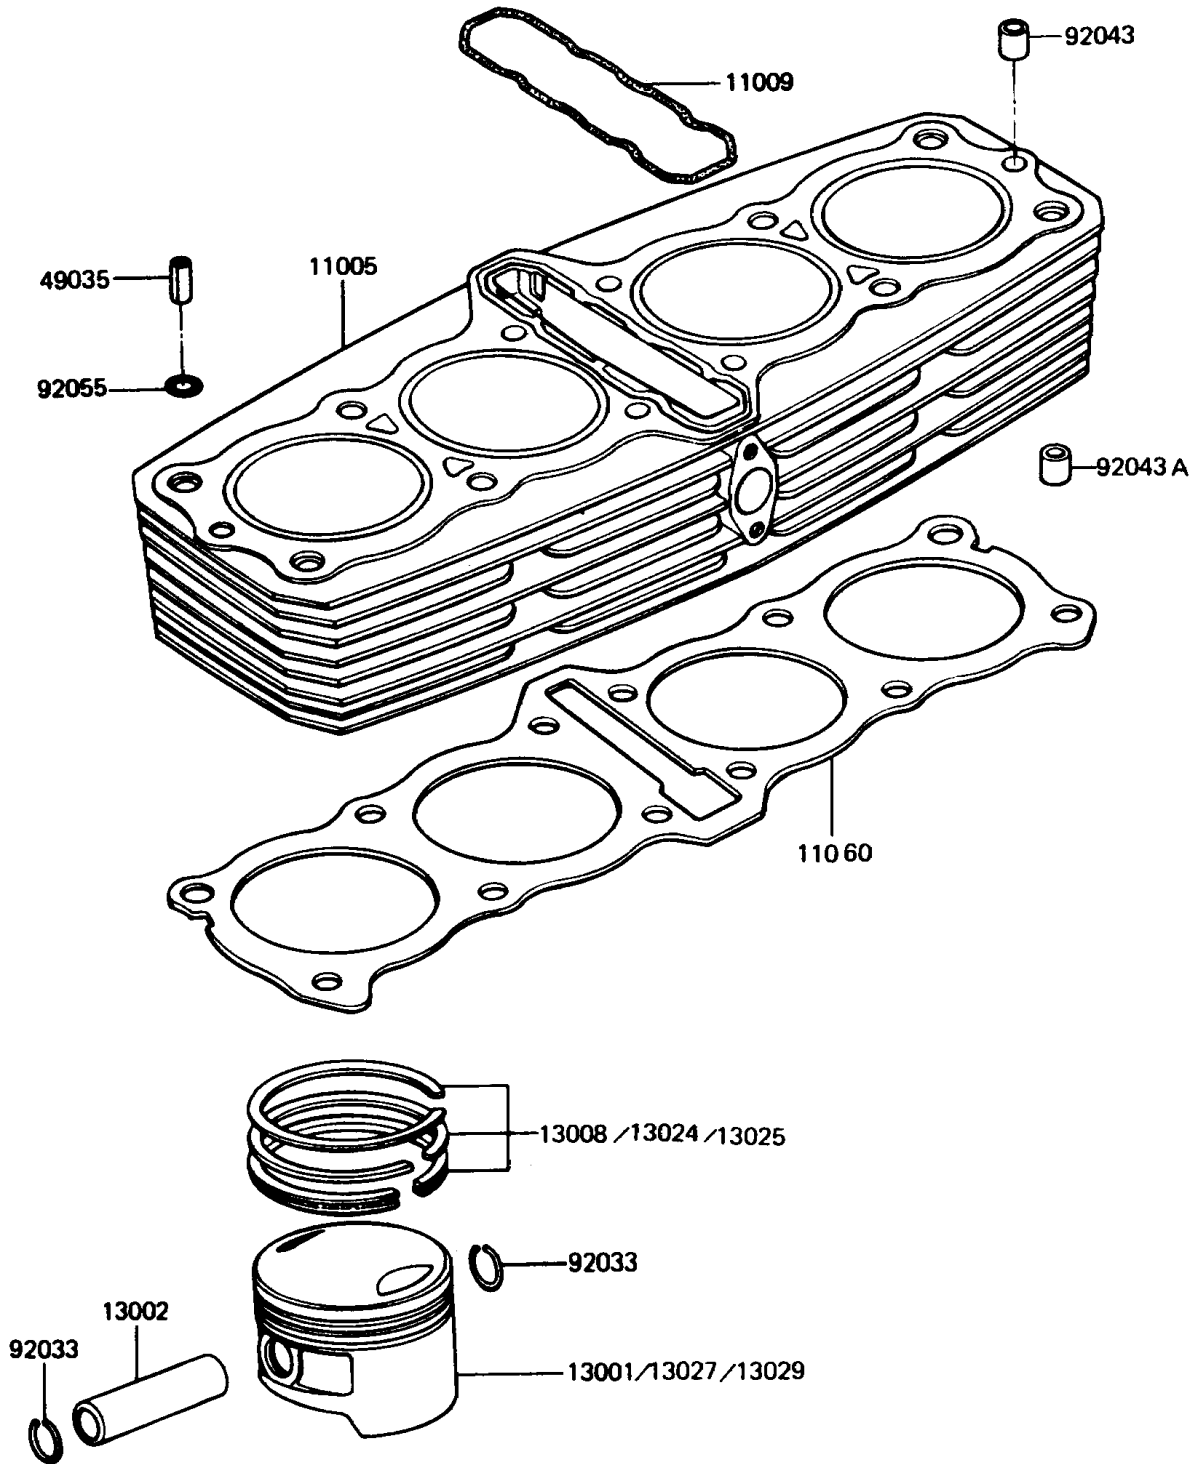

1994 Police 1000 PARTS DIAGRAM

Cylinder/Piston(s)

E1120-0041

1994 Police 1000 PARTS LIST

Cylinder/Piston(s)

ITEM NAME	PART NUMBER	QUANTITY
CYLINDER-ENGINE,SILVER (Ref # 11005)	11005-1327	1
GASKET,CYLINDER (Ref # 11009)	11009-1208	1
GASKET,CYLINDER BASE (Ref # 11060)	11060-1067	1
PISTON-ENGINE,STD (Ref # 13001)	13001-1416	4
PIN-PISTON (Ref # 13002)	13002-1013	4
RING-SET-PISTON,STD (Ref # 13008)	13008-5056	4
RING-SET-PISTON LL,O/S 1.00 (Ref # 13024)	13024-5024	4
RING-SET-PISTON L,O/S 0.50 (Ref # 13025)	13025-5024	4
PISTON-ENGINE LL,O/S 1.00 (Ref # 13027)	13027-1056	4
PISTON-ENGINE L,O/S 0.50 (Ref # 13029)	13029-1058	4
PIN-SPRING (Ref # 49035)	49035-1051	4
RING-SNAP (Ref # 92033)	92033-1054	8
PIN,DOWEL,10X14 (Ref # 92043)	92043-1037	2
PIN,11X14X12.3 (Ref # 92043A)	92043-1266	2
RING-O,OD=18.5 (Ref # 92055)	92055-1148	4