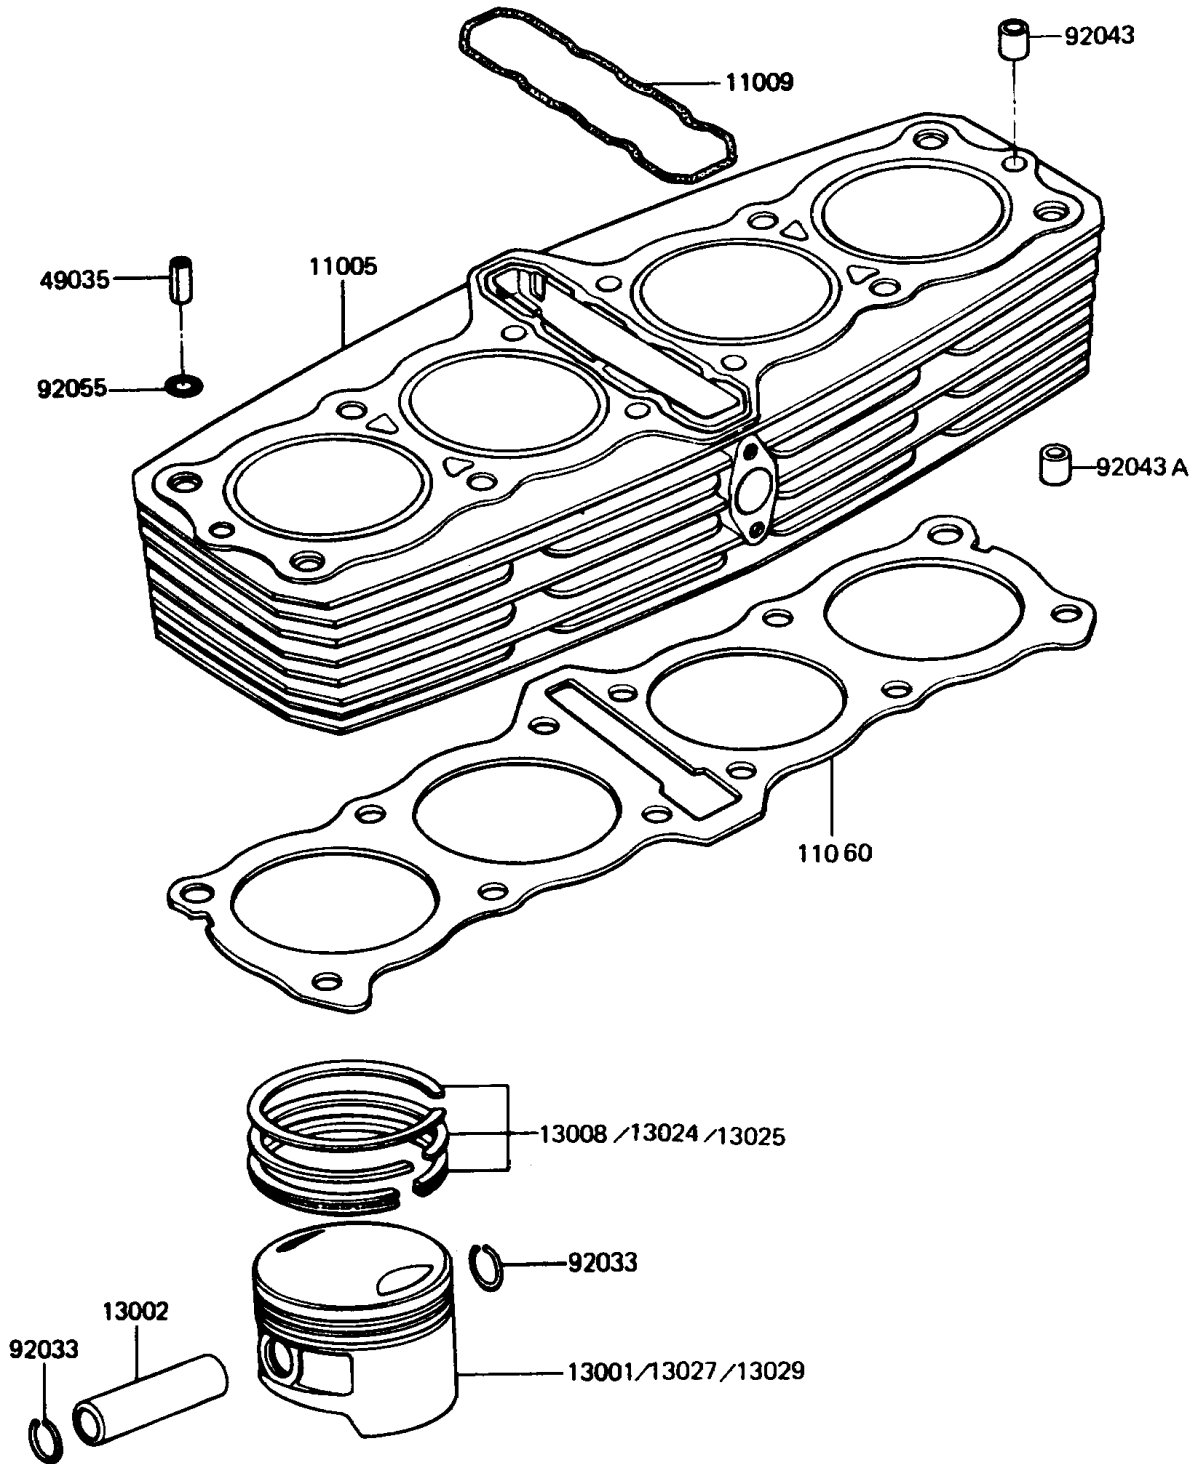

# 1995 Police 1000 PARTS DIAGRAM

Cylinder/Piston(s)

E1120-0041

# 1995 Police 1000 PARTS LIST

Cylinder/Piston(s)

ITEM NAME	PART NUMBER	QUANTITY
CYLINDER-ENGINE,SILVER (Ref # 11005)	11005-1327	1
GASKET,CYLINDER (Ref # 11009)	11009-1208	1
GASKET,CYLINDER BASE (Ref # 11060)	11060-1067	1
PISTON-ENGINE,STD (Ref # 13001)	13001-1416	4
PIN-PISTON (Ref # 13002)	13002-1013	4
RING-SET-PISTON,STD (Ref # 13008)	13008-5056	4
RING-SET-PISTON LL,O/S 1.00 (Ref # 13024)	13024-5024	4
RING-SET-PISTON L,O/S 0.50 (Ref # 13025)	13025-5024	4
PISTON-ENGINE LL,O/S 1.00 (Ref # 13027)	13027-1056	4
PISTON-ENGINE L,O/S 0.50 (Ref # 13029)	13029-1058	4
PIN-SPRING (Ref # 49035)	49035-1051	4
RING-SNAP (Ref # 92033)	92033-1054	8
PIN,DOWEL,10X14 (Ref # 92043)	92043-1037	2
PIN,11X14X12.3 (Ref # 92043A)	92043-1266	2
RING-O,OD=18.5 (Ref # 92055)	92055-1148	4