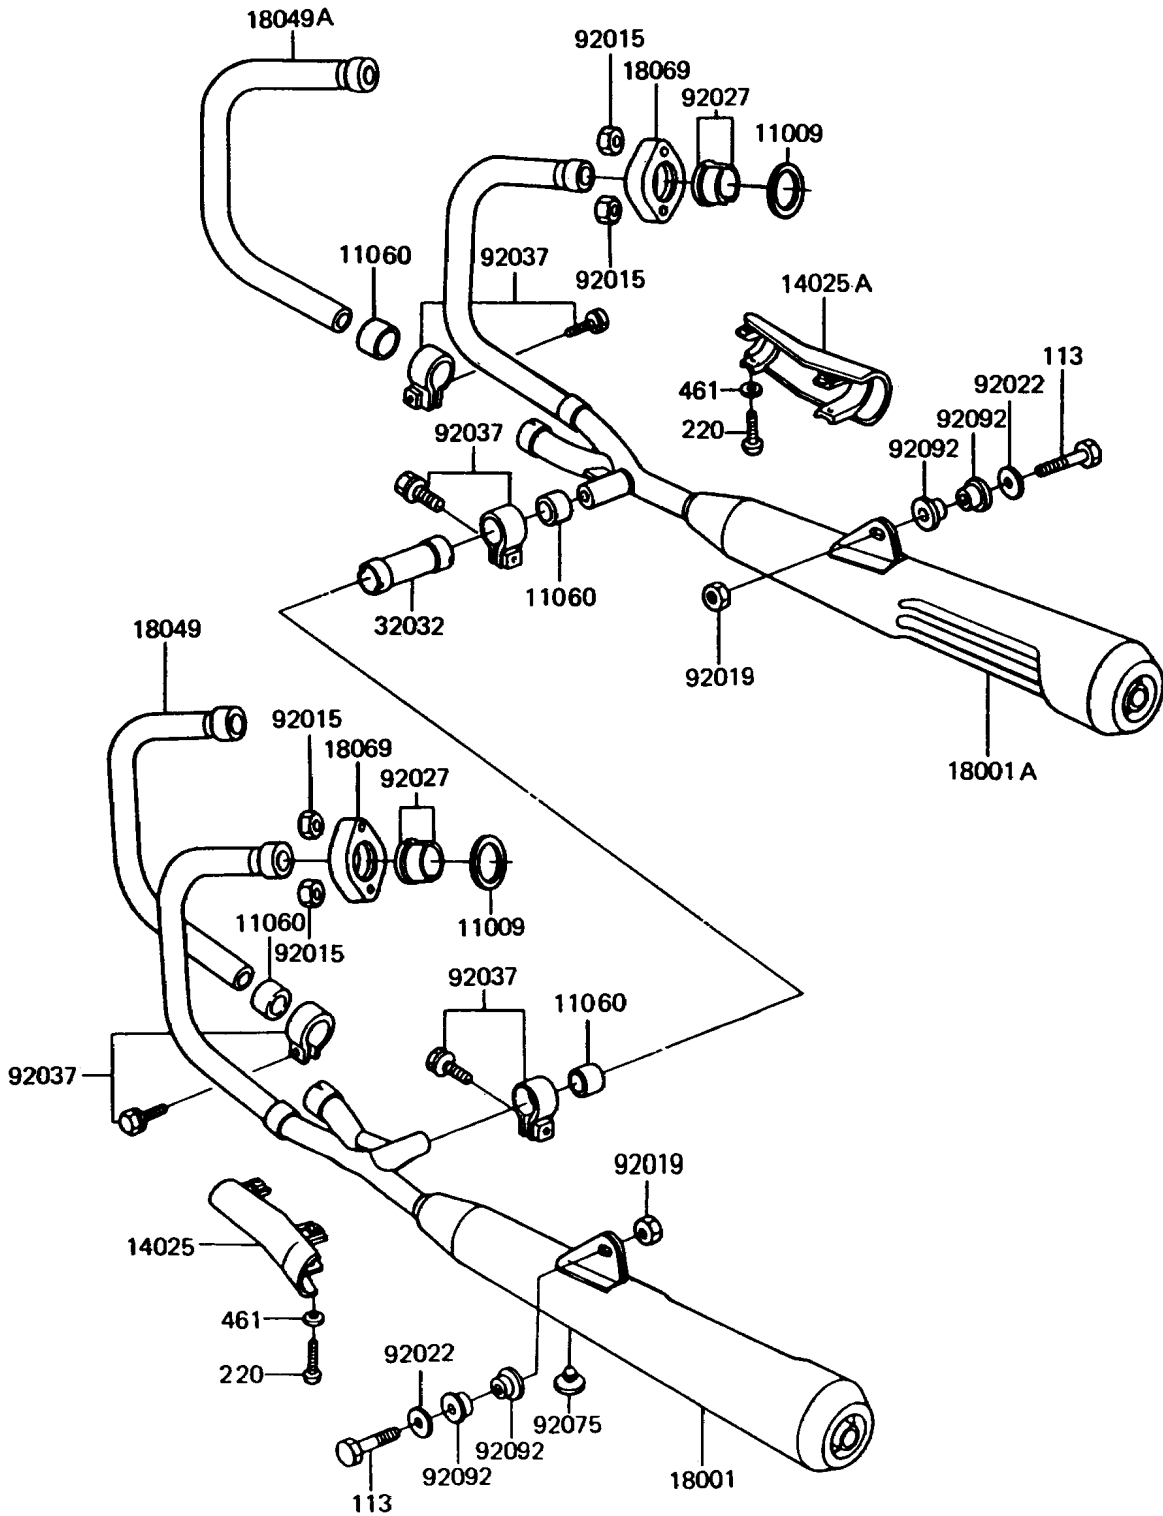

1993 Police 1000 PARTS DIAGRAM

Muffler(s)

E1140-0102

1993 Police 1000 PARTS LIST

Muffler(s)

ITEM NAME	PART NUMBER	QUANTITY
-----------	-------------	----------