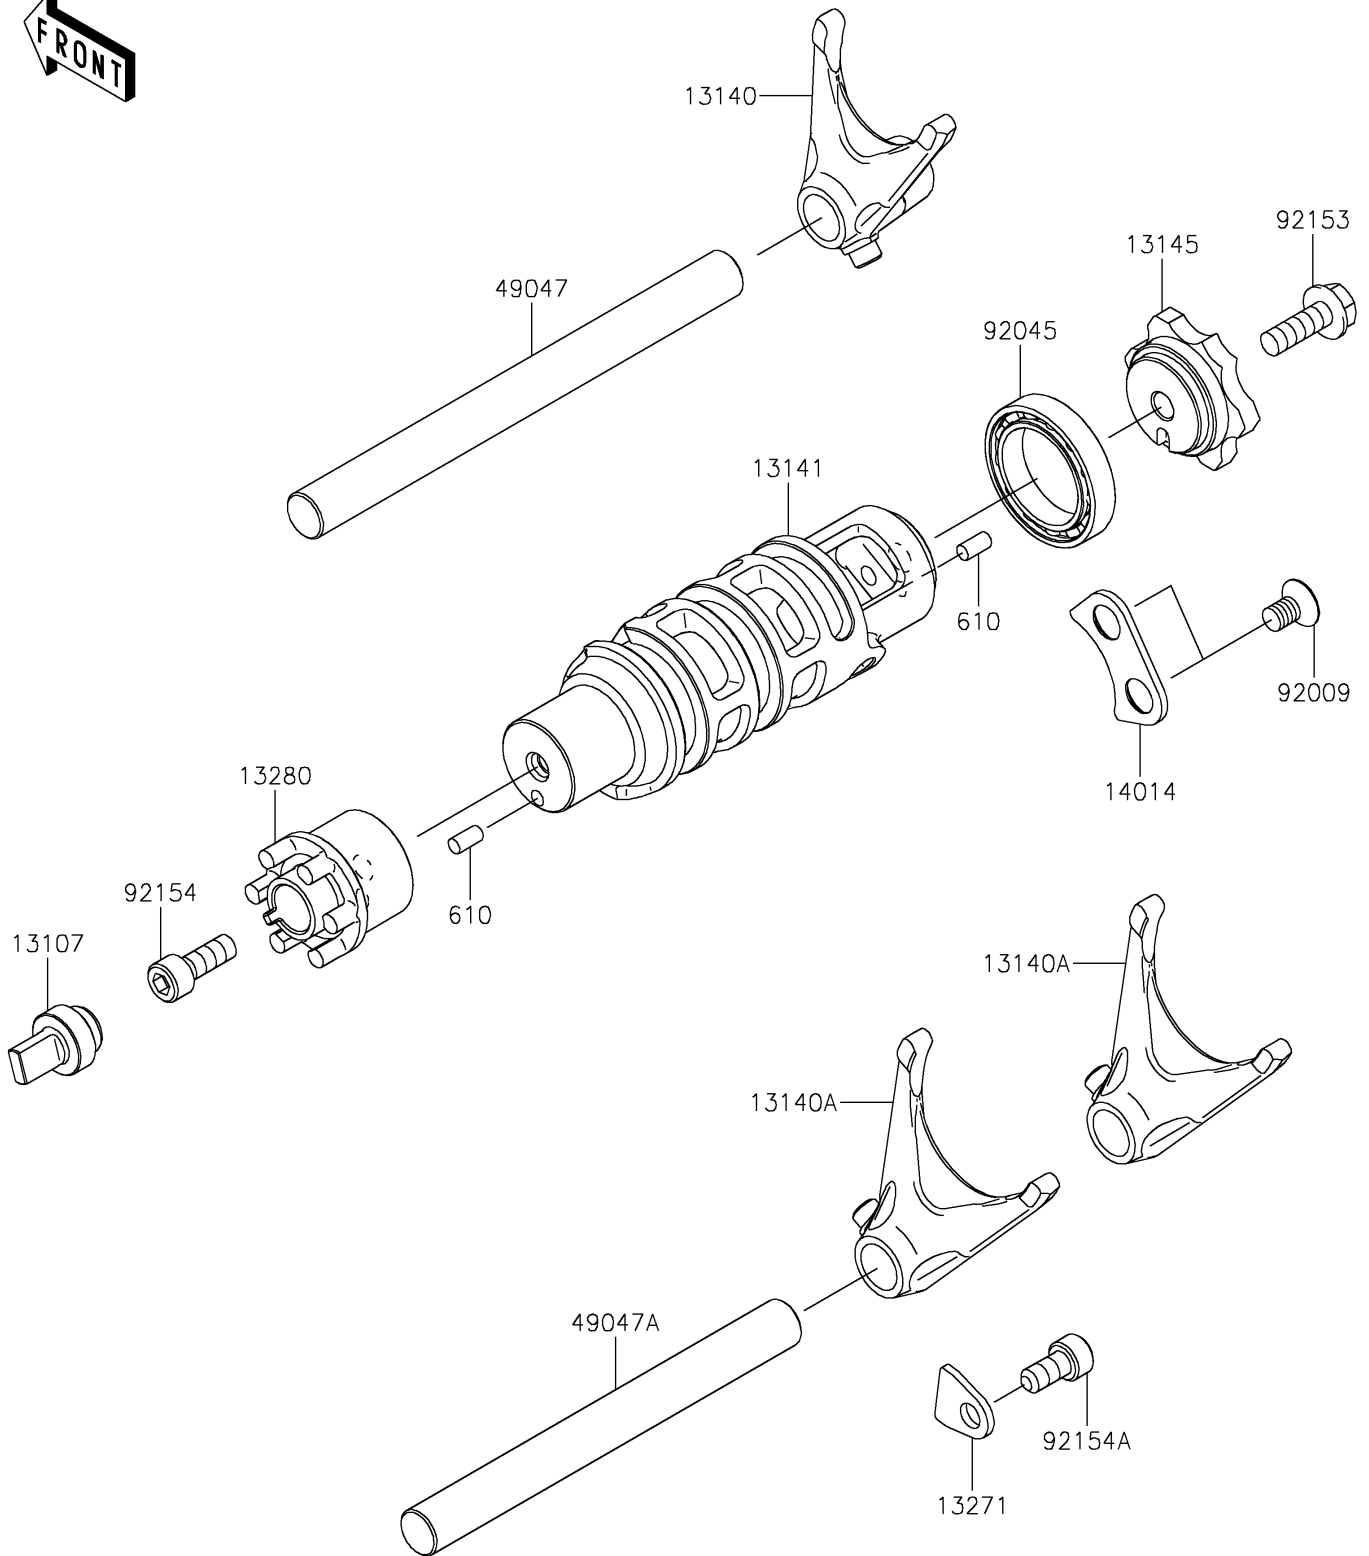

2021 VULCAN® S PARTS DIAGRAM

Gear Change Drum/Shift Fork(s)

E1362

2021 VULCAN® S PARTS LIST

Gear Change Drum/Shift Fork(s)

ITEM NAME	PART NUMBER	QUANTITY
SHAFT (Ref # 13107)	13107-0843	1
FORK-SHIFT,INPUT (Ref # 13140)	13140-0025	1
FORK-SHIFT,OUTPUT (Ref # 13140A)	13140-0026	2
DRUM-CHANGE (Ref # 13141)	13141-0584	1
CAM-CHANGE DRUM (Ref # 13145)	13145-0020	1
PLATE (Ref # 13271)	13271-0626	1
HOLDER (Ref # 13280)	13280-0875	1
PLATE-POSITION (Ref # 14014)	14014-0018	1
ROD-SHIFT,INPUT (Ref # 49047)	49047-0029	1
ROD-SHIFT,OUTPUT (Ref # 49047A)	49047-0030	1
SCREW,6X10 (Ref # 92009)	92009-1375	2
BEARING-BALL,6805 (Ref # 92045)	92045-1122	1
BOLT,FLANGED,6X18 (Ref # 92153)	92153-0958	1
BOLT,SOCKET,6X16 (Ref # 92154)	92154-0484	1
BOLT,SOCKET,6X12 (Ref # 92154A)	92154-0812	1
ROLLER,4X8 (Ref # 610)	610A0408	2