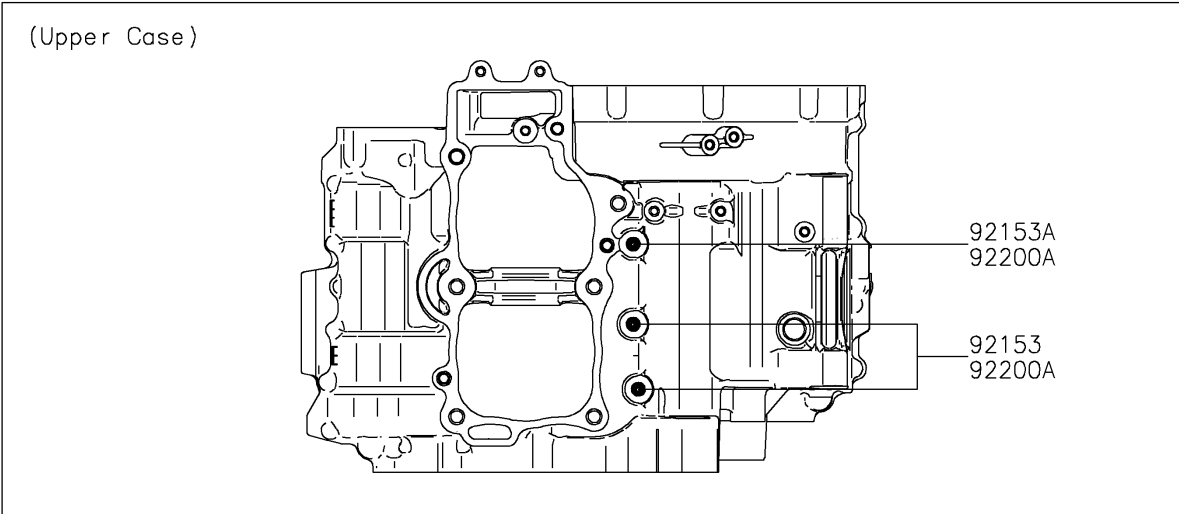

2022 VULCAN® S PARTS DIAGRAM

Crankcase Bolt Pattern

E1412

2022 VULCAN® S PARTS LIST

Crankcase Bolt Pattern

ITEM NAME	PART NUMBER	QUANTITY
BOLT,6X38 (Ref # 92150)	92150-1301	5
BOLT,8X60 (Ref # 92151)	92151-1461	3
BOLT,8X73 (Ref # 92151A)	92151-1462	2
BOLT,8X50 (Ref # 92151B)	92151-1463	1
BOLT,FLANGED,8X110 (Ref # 92153)	92153-0959	3
BOLT,FLANGED,8X120 (Ref # 92153A)	92153-0960	1
BOLT,FLANGED,9X113 (Ref # 92153B)	92153-1449	4
BOLT,FLANGED,9X83 (Ref # 92153C)	92153-1450	2
BOLT,FLANGED,6X45 (Ref # 92154)	92154-0966	2
BOLT,FLANGED,6X32 (Ref # 92154A)	92154-0967	1
WASHER,9.2X19X2.3 (Ref # 92200)	92200-0115	6
WASHER,8.5X16X1.2 (Ref # 92200A)	92200-1063	3