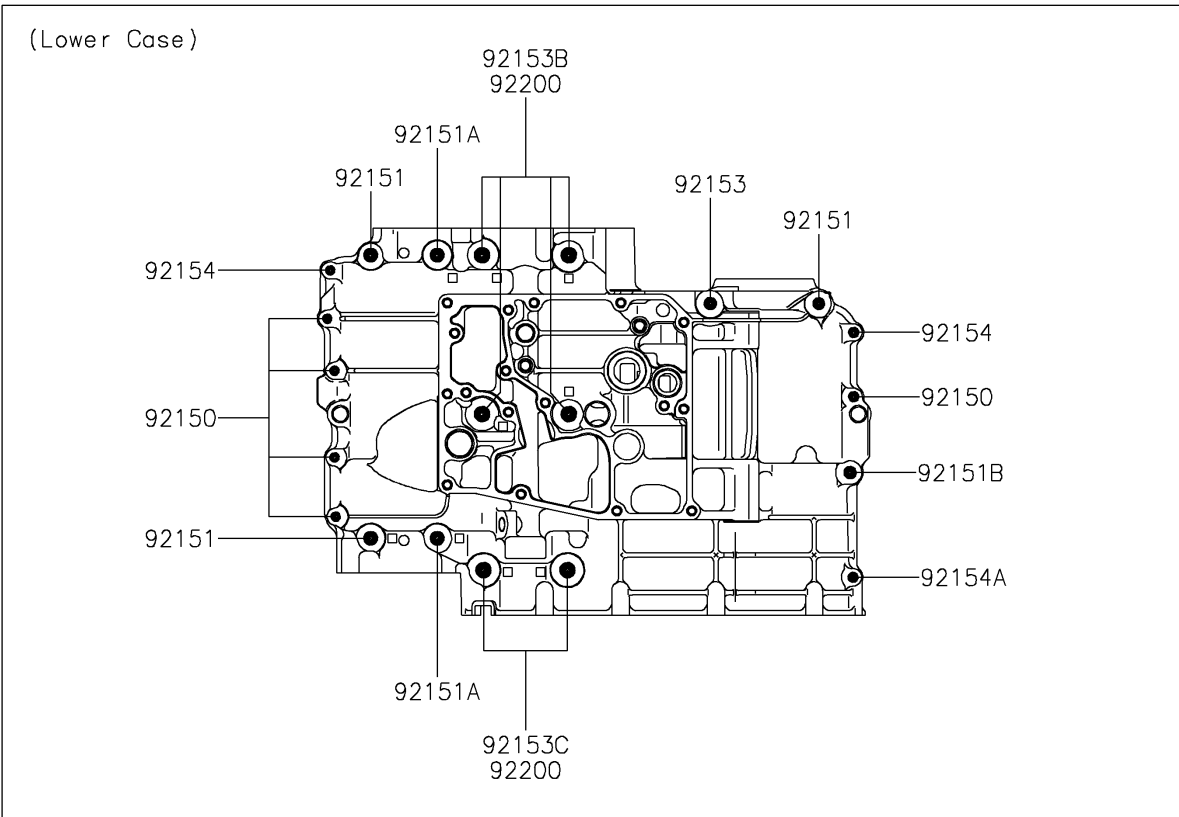

2022 VULCAN® S PARTS DIAGRAM

Crankcase Bolt Pattern

E1412

2022 VULCAN® S PARTS LIST

Crankcase Bolt Pattern

ITEM NAME	PART NUMBER	QUANTITY
BOLT,6X38 (Ref # 92150)	92150-1301	5
BOLT,8X60 (Ref # 92151)	92151-1461	3
BOLT,8X73 (Ref # 92151A)	92151-1462	2
BOLT,8X50 (Ref # 92151B)	92151-1463	1
BOLT,FLANGED,8X110 (Ref # 92153)	92153-0959	3
BOLT,FLANGED,8X120 (Ref # 92153A)	92153-0960	1
BOLT,FLANGED,9X113 (Ref # 92153B)	92153-1449	4
BOLT,FLANGED,9X83 (Ref # 92153C)	92153-1450	2
BOLT,FLANGED,6X45 (Ref # 92154)	92154-0966	2
BOLT,FLANGED,6X32 (Ref # 92154A)	92154-0967	1
WASHER,9.2X19X2.3 (Ref # 92200)	92200-0115	6
WASHER,8.5X16X1.2 (Ref # 92200A)	92200-1063	3