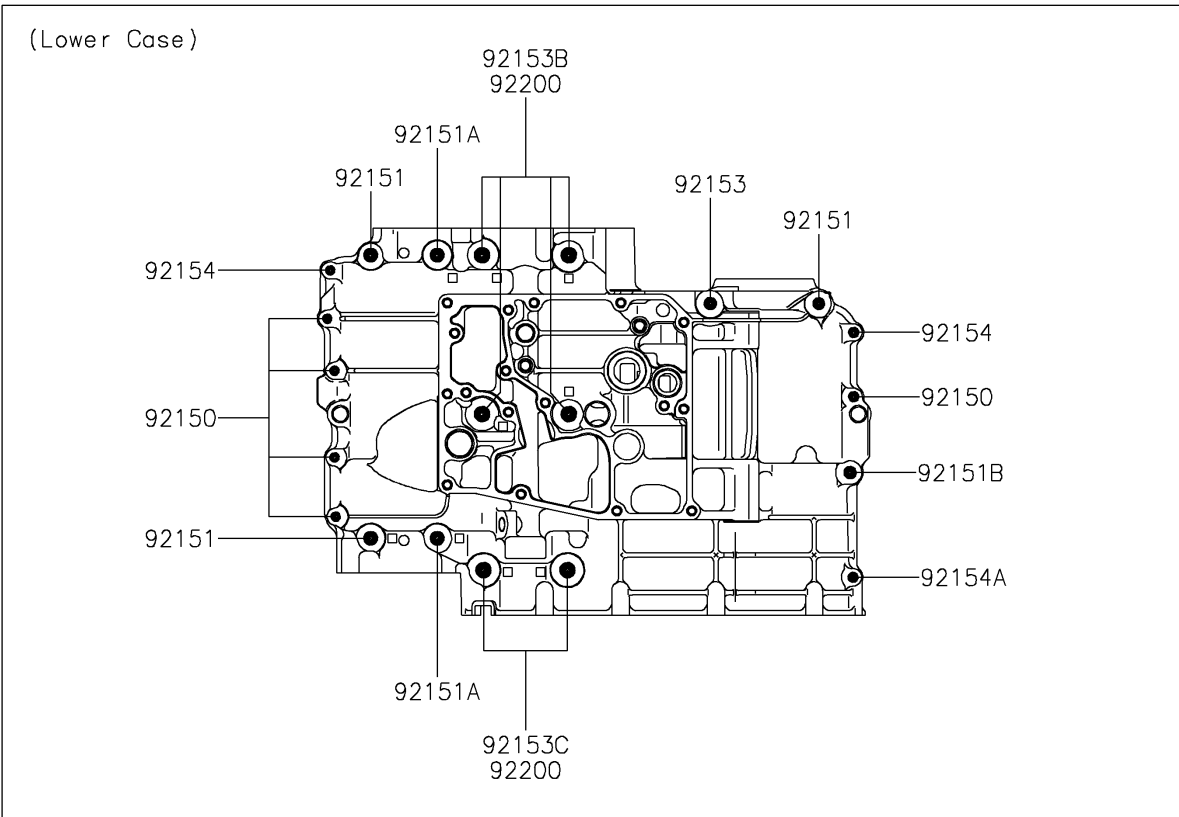

2021 VULCAN® S PARTS DIAGRAM

Crankcase Bolt Pattern

E1412

2021 VULCAN® S PARTS LIST

Crankcase Bolt Pattern

ITEM NAME	PART NUMBER	QUANTITY
-----------	-------------	----------