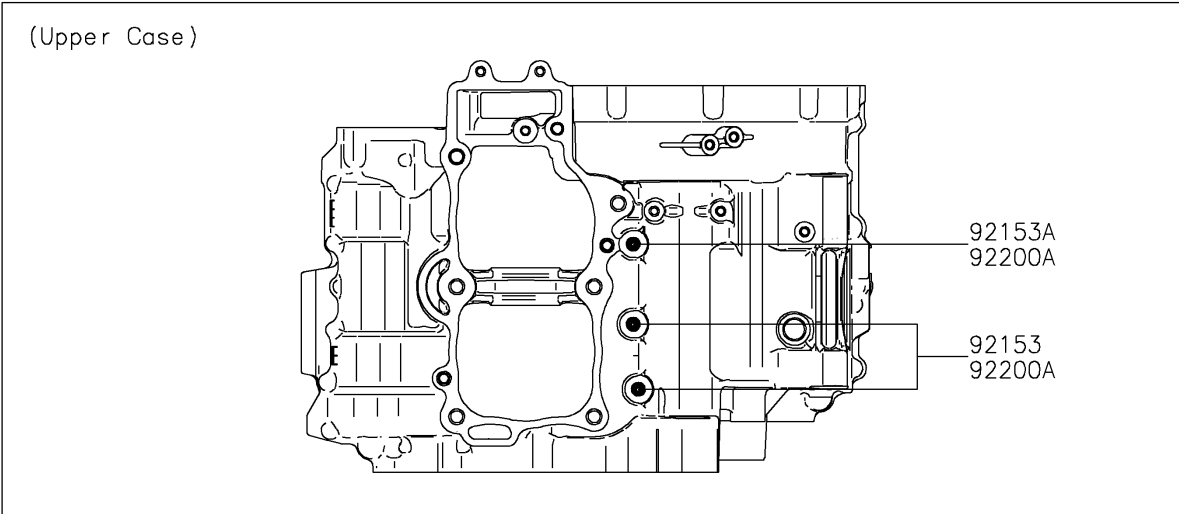

2021 VULCAN® S PARTS DIAGRAM

Crankcase Bolt Pattern

E1412

2021 VULCAN® S PARTS LIST

Crankcase Bolt Pattern

ITEM NAME	PART NUMBER	QUANTITY
-----------	-------------	----------