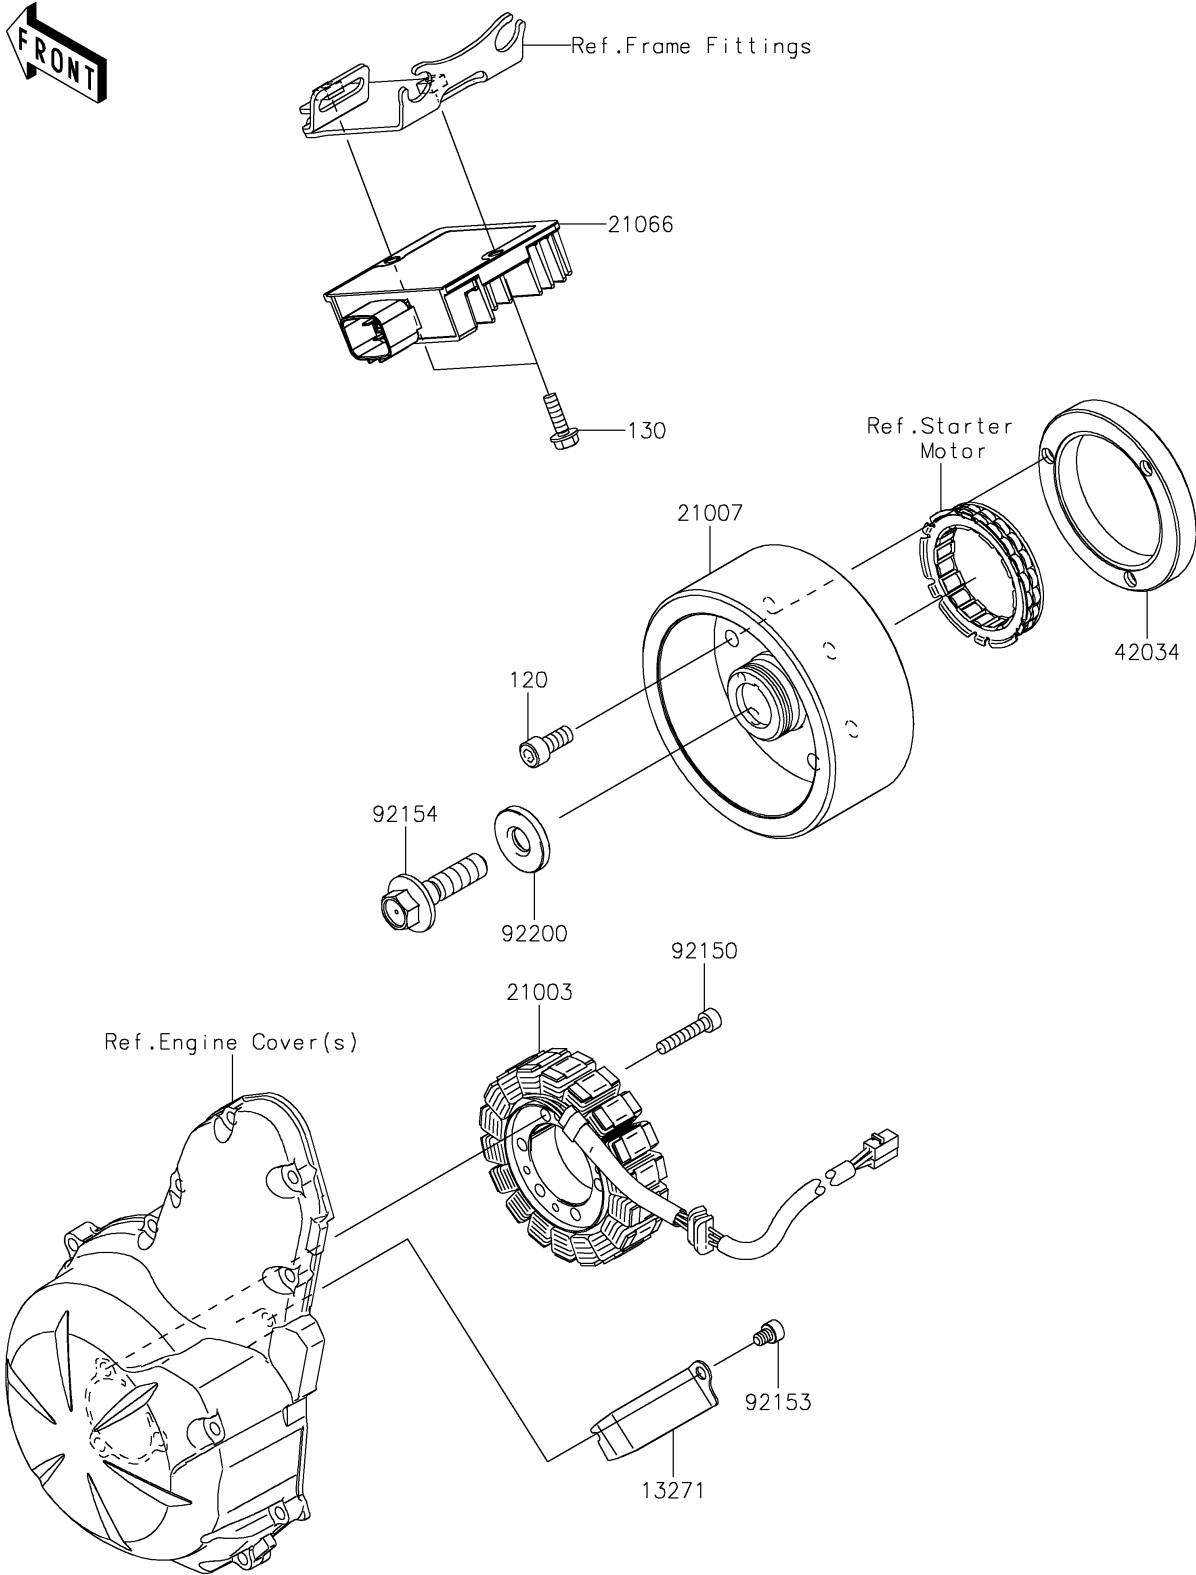

# 2022 VULCAN® S PARTS DIAGRAM

Generator

E1810

## 2022 VULCAN® S PARTS LIST

### Generator

ITEM NAME	PART NUMBER	QUANTITY
PLATE (Ref # 13271)	13271-0952	1
STATOR (Ref # 21003)	21003-0206	1
ROTOR (Ref # 21007)	21007-0601	1
REGULATOR-VOLTAGE (Ref # 21066)	21066-0750	1
COUPLING (Ref # 42034)	42034-1143	1
BOLT,SOCKET,6X30 (Ref # 92150)	92150-1433	3
BOLT,SOCKET,6X8 (Ref # 92153)	92153-1414	1
BOLT,FLANGED,12X45 (Ref # 92154)	92154-1812	1
WASHER,12X33X5 (Ref # 92200)	92200-0220	1
BOLT-SOCKET,8X18 (Ref # 120)	120CA0818	3
BOLT-FLANGED,6X20 (Ref # 130)	130BA0620	2