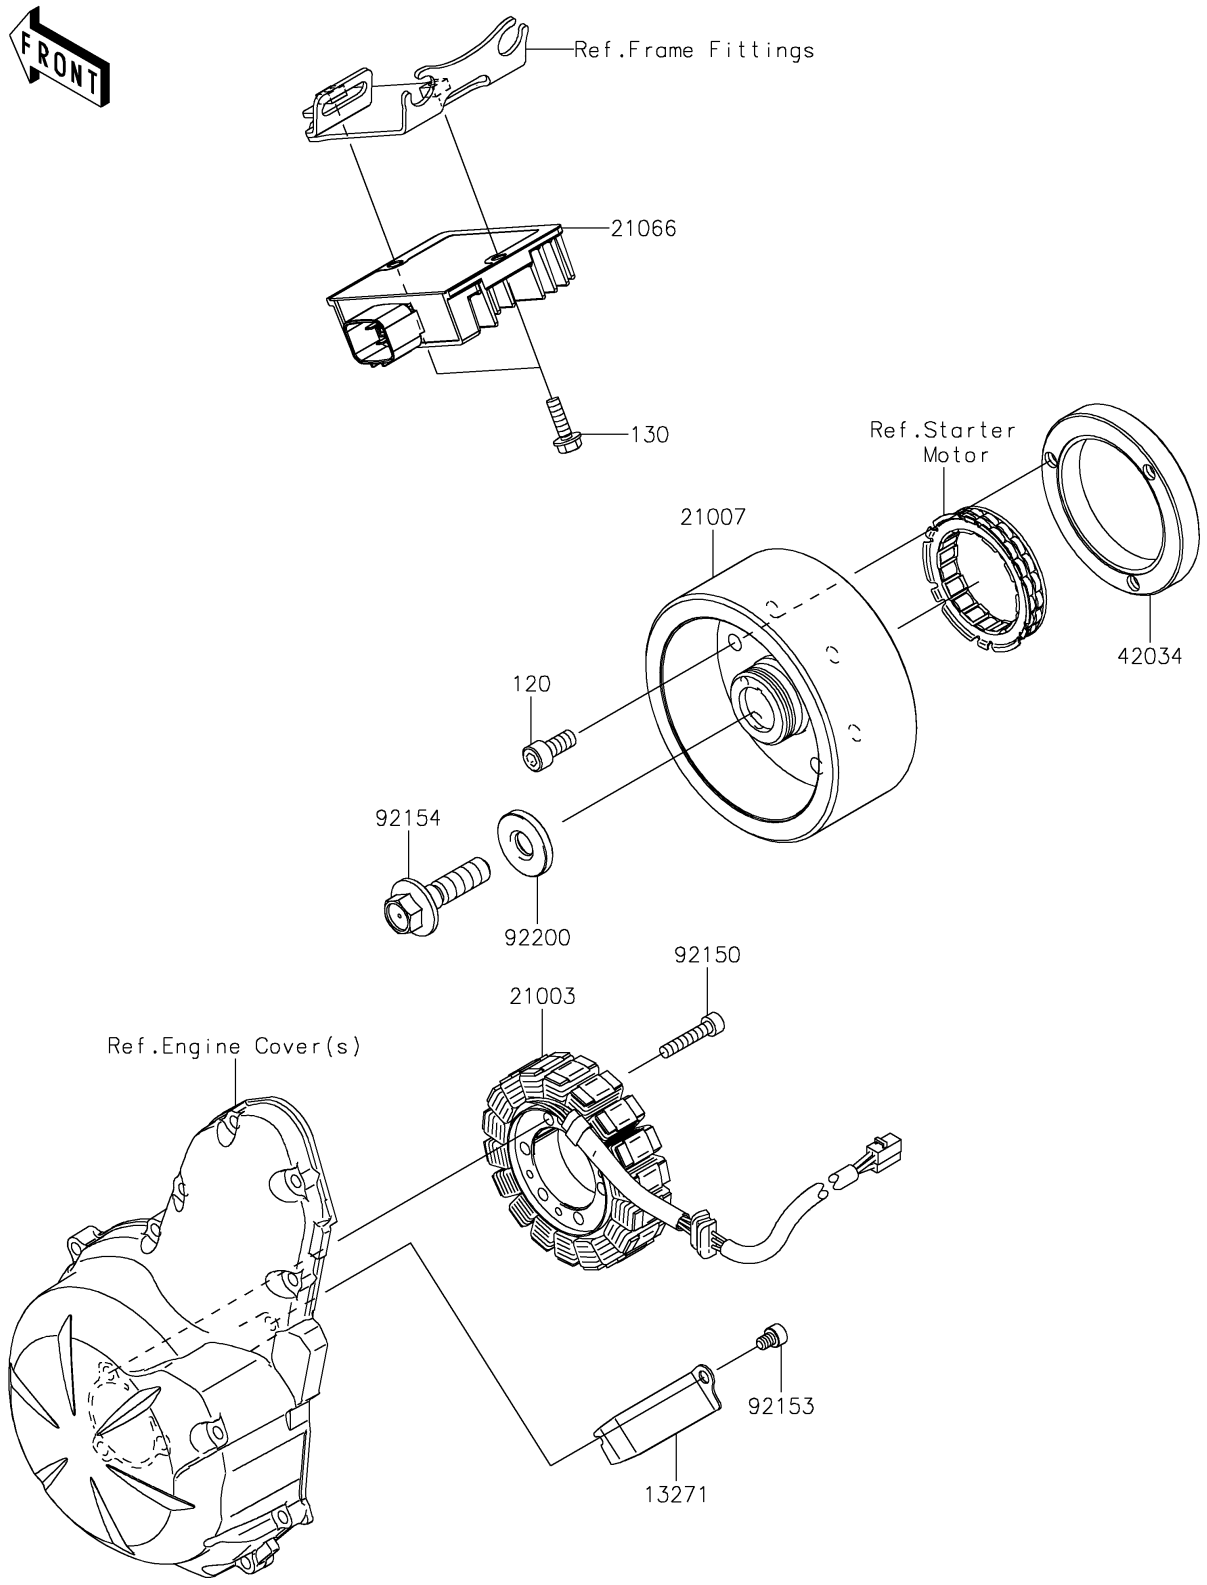

# 2021 VULCAN® S PARTS DIAGRAM

Generator

E1810

## 2021 VULCAN® S PARTS LIST

### Generator

ITEM NAME	PART NUMBER	QUANTITY
PLATE (Ref # 13271)	13271-0952	1
STATOR (Ref # 21003)	21003-0206	1
ROTOR (Ref # 21007)	21007-0601	1
REGULATOR-VOLTAGE (Ref # 21066)	21066-0750	1
COUPLING (Ref # 42034)	42034-1143	1
BOLT,SOCKET,6X30 (Ref # 92150)	92150-1433	3
BOLT,SOCKET,6X8 (Ref # 92153)	92153-1414	1
BOLT,FLANGED,12X45 (Ref # 92154)	92154-1812	1
WASHER,12X33X5 (Ref # 92200)	92200-0220	1
BOLT-SOCKET,8X18 (Ref # 120)	120CA0818	3
BOLT-FLANGED,6X20 (Ref # 130)	130BA0620	2