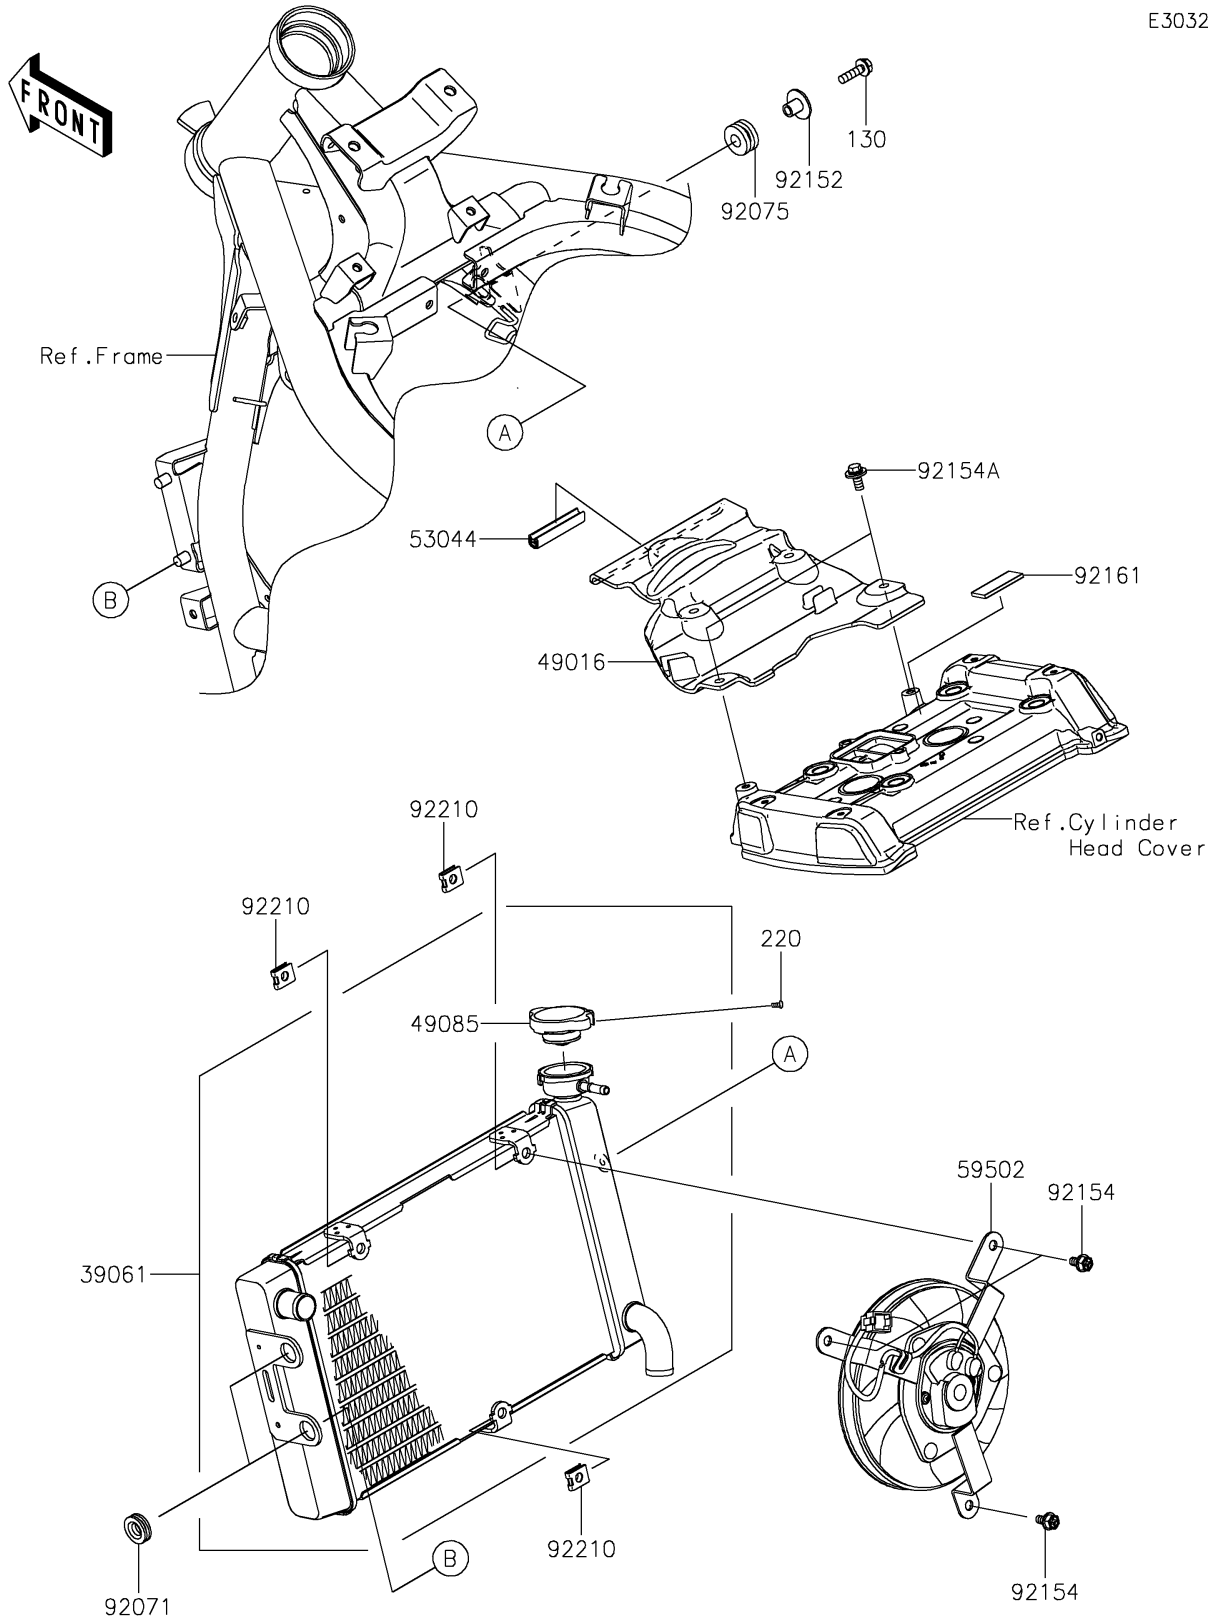

2022 VULCAN® S PARTS DIAGRAM

Radiator

E3032

2022 VULCAN® S PARTS LIST

Radiator

ITEM NAME	PART NUMBER	QUANTITY
RADIATOR-ASSY (Ref # 39061)	39061-0796	1
COVER-SEAL (Ref # 49016)	49016-0622	1
CAP-ASSY-PRESSURE (Ref # 49085)	49085-0016	1
TRIM,L=50 (Ref # 53044)	53044-1185	1
FAN-ASSY (Ref # 59502)	59502-0613	1
GROMMET (Ref # 92071)	92071-1115	2
DAMPER,10X24X12 (Ref # 92075)	92075-1690	1
COLLAR,6.5X10X13.1 (Ref # 92152)	92152-0910	1
BOLT (Ref # 92154)	92154-1429	3
BOLT,FLANGED-WP,6X14 (Ref # 92154A)	92154-1576	2
DAMPER (Ref # 92161)	92161-0301	1
NUT (Ref # 92210)	92210-1323	3
BOLT-FLANGED,6X22 (Ref # 130)	130BA0622	1
SCREW-PAN-CROS,3X6 (Ref # 220)	220AB0306	1