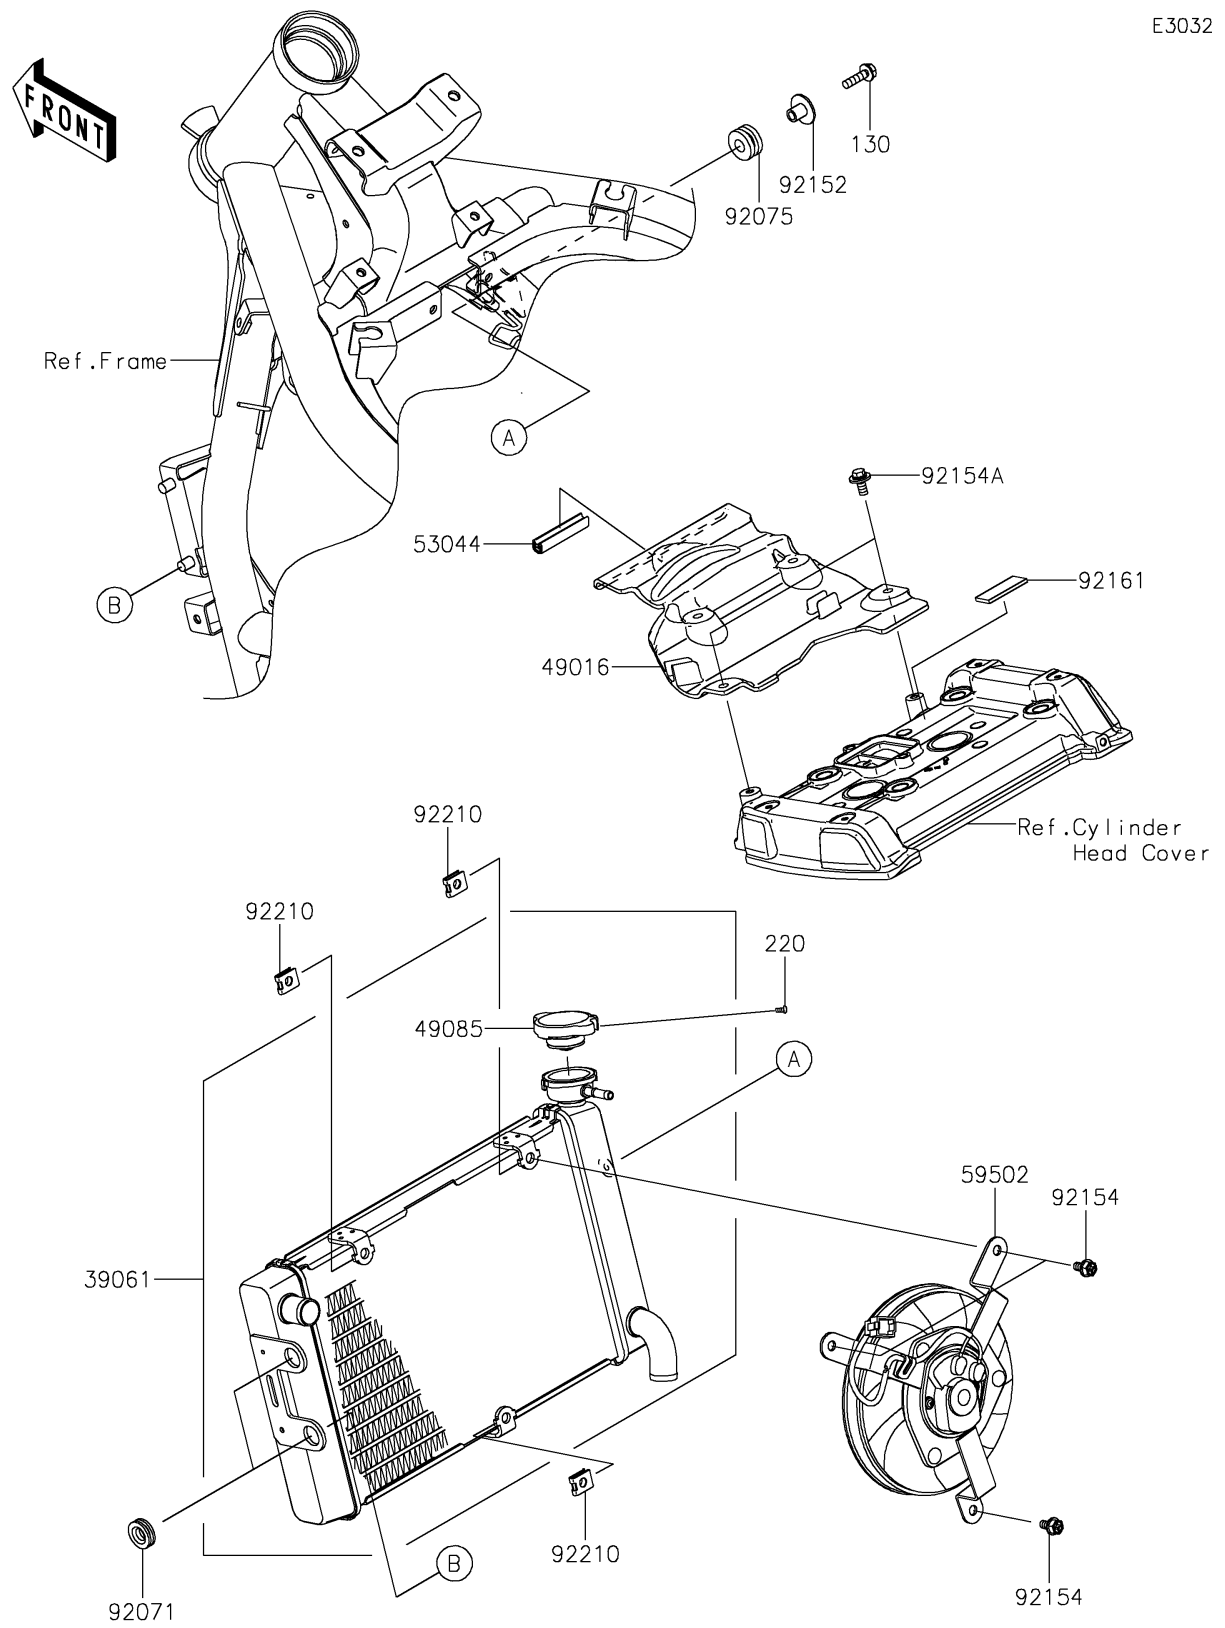

# 2021 VULCAN® S PARTS DIAGRAM

Radiator

E3032

## 2021 VULCAN® S PARTS LIST

### Radiator

ITEM NAME	PART NUMBER	QUANTITY
RADIATOR-ASSY (Ref # 39061)	39061-0796	1
COVER-SEAL (Ref # 49016)	49016-0622	1
CAP-ASSY-PRESSURE (Ref # 49085)	49085-0016	1
TRIM,L=50 (Ref # 53044)	53044-1185	1
FAN-ASSY (Ref # 59502)	59502-0613	1
GROMMET (Ref # 92071)	92071-1115	2
DAMPER,10X24X12 (Ref # 92075)	92075-1690	1
COLLAR,6.5X10X13.1 (Ref # 92152)	92152-0910	1
BOLT (Ref # 92154)	92154-1429	3
BOLT,FLANGED-WP,6X14 (Ref # 92154A)	92154-1576	2
DAMPER (Ref # 92161)	92161-0301	1
NUT (Ref # 92210)	92210-1323	3
BOLT-FLANGED,6X22 (Ref # 130)	130BA0622	1
SCREW-PAN-CROS,3X6 (Ref # 220)	220AB0306	1