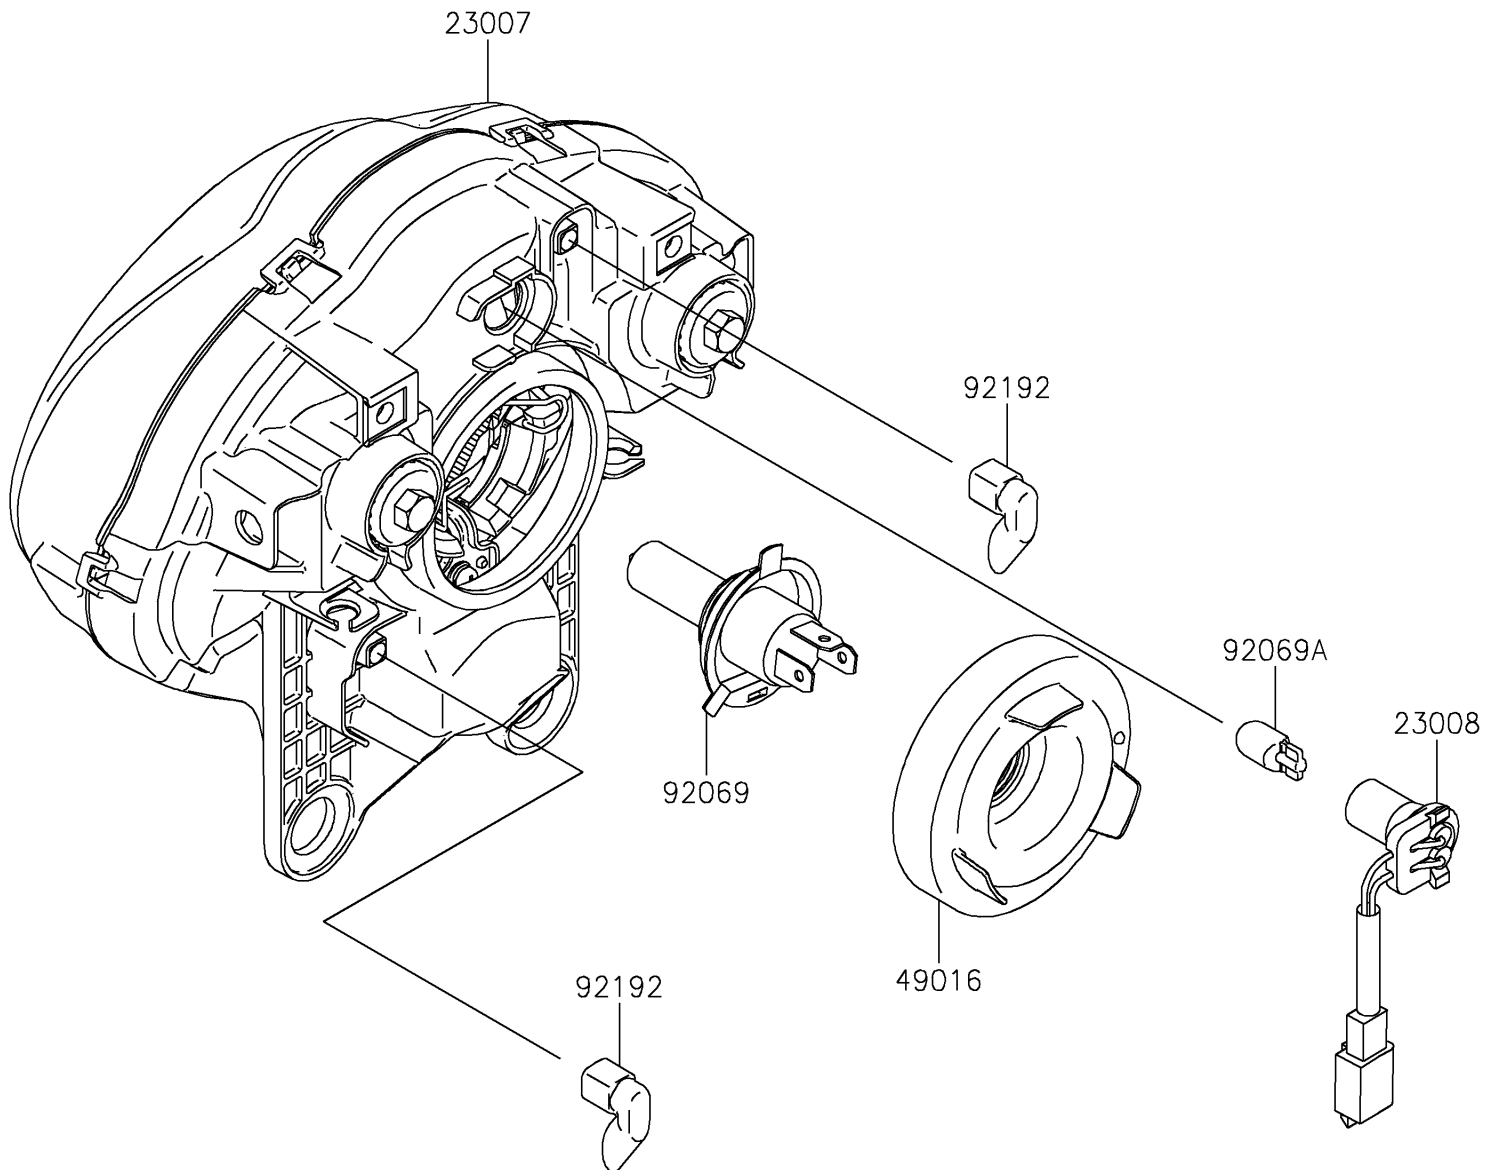

2021 VULCAN® S PARTS DIAGRAM

Headlight(s)

F2710

2021 VULCAN® S PARTS LIST

Headlight(s)

ITEM NAME	PART NUMBER	QUANTITY
LENS-COMP (Ref # 23007)	23007-0191	1
SOCKET-ASSY (Ref # 23008)	23008-0158	1
COVER-SEAL (Ref # 49016)	49016-0627	1
BULB,12V 60/55W,H4 (Ref # 92069)	92069-0050	1
BULB,12V 5W (Ref # 92069A)	92069-1016	1
TUBE,BREATHER (Ref # 92192)	92192-1528	2