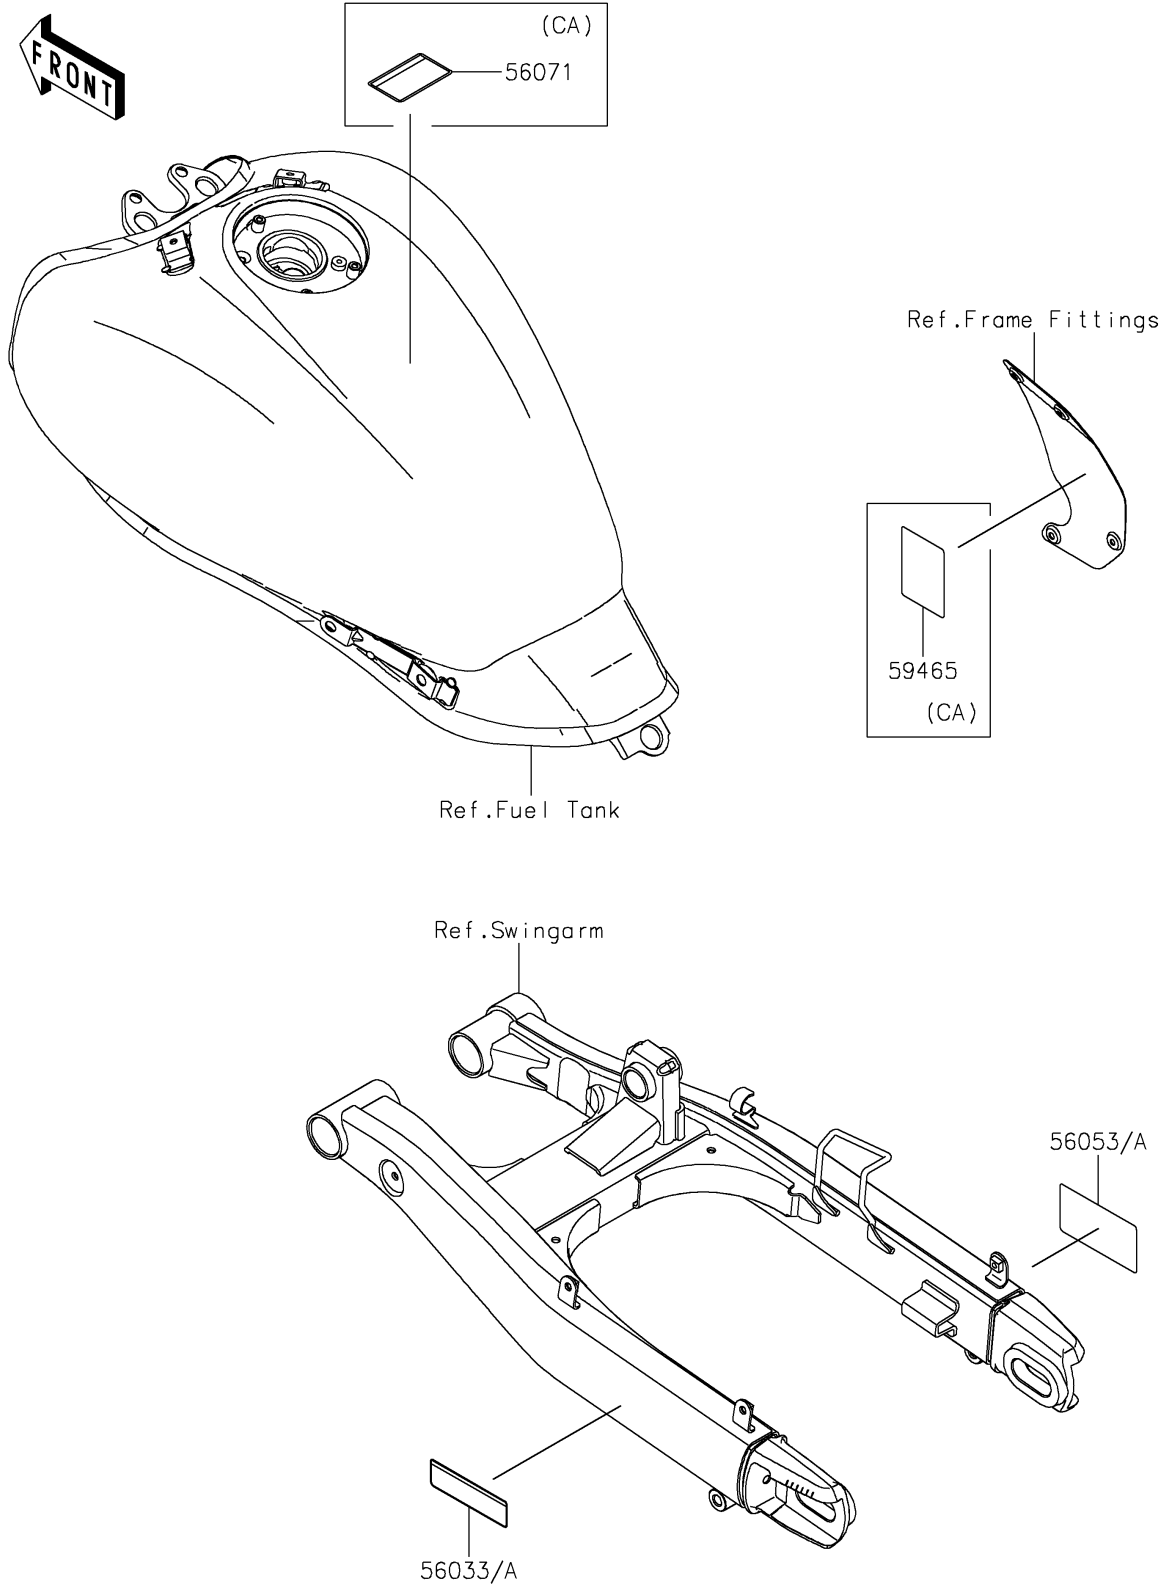

2021 VULCAN® S PARTS DIAGRAM

Labels

F2860

2021 VULCAN® S PARTS LIST

Labels

ITEM NAME	PART NUMBER	QUANTITY
LABEL-MANUAL,CHAIN (Ref # 56033)	56033-0911	1
LABEL-MANUAL,CHAIN (Ref # 56033A)	56033-0912	1
LABEL-SPECIFICATION,TIRE&LOAD (Ref # 56053)	56053-1364	1
LABEL-SPECIFICATION,TIRE&LOAD (Ref # 56053A)	56053-1370	1
LABEL-WARNING,EVAPO (Ref # 56071)	56071-0158	1
LABEL-CERTIFICATION (Ref # 59465)	59465-1871	1