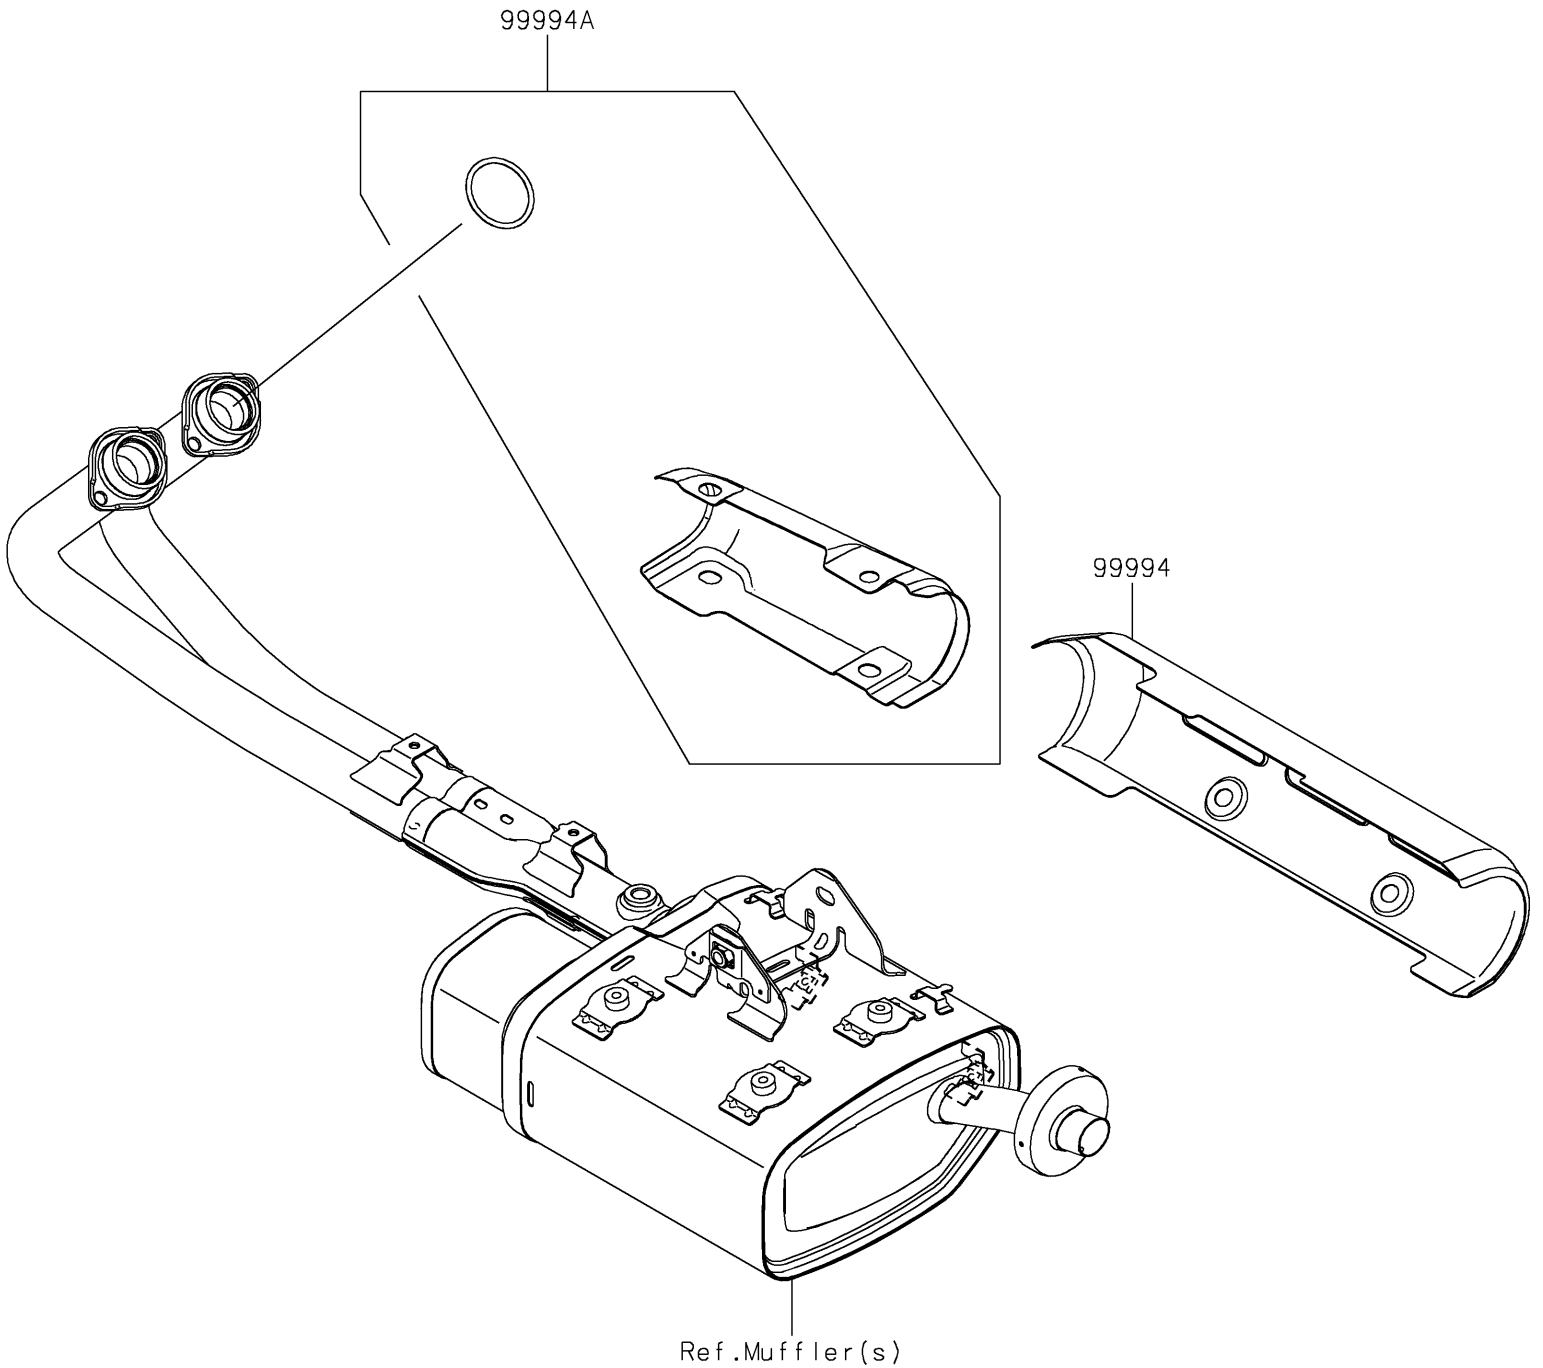

# 2021 VULCAN® S PARTS DIAGRAM

Accessory(Muffler Cover)

F2910

# 2021 VULCAN® S PARTS LIST

Accessory(Muffler Cover)

ITEM NAME	PART NUMBER	QUANTITY
-----------	-------------	----------