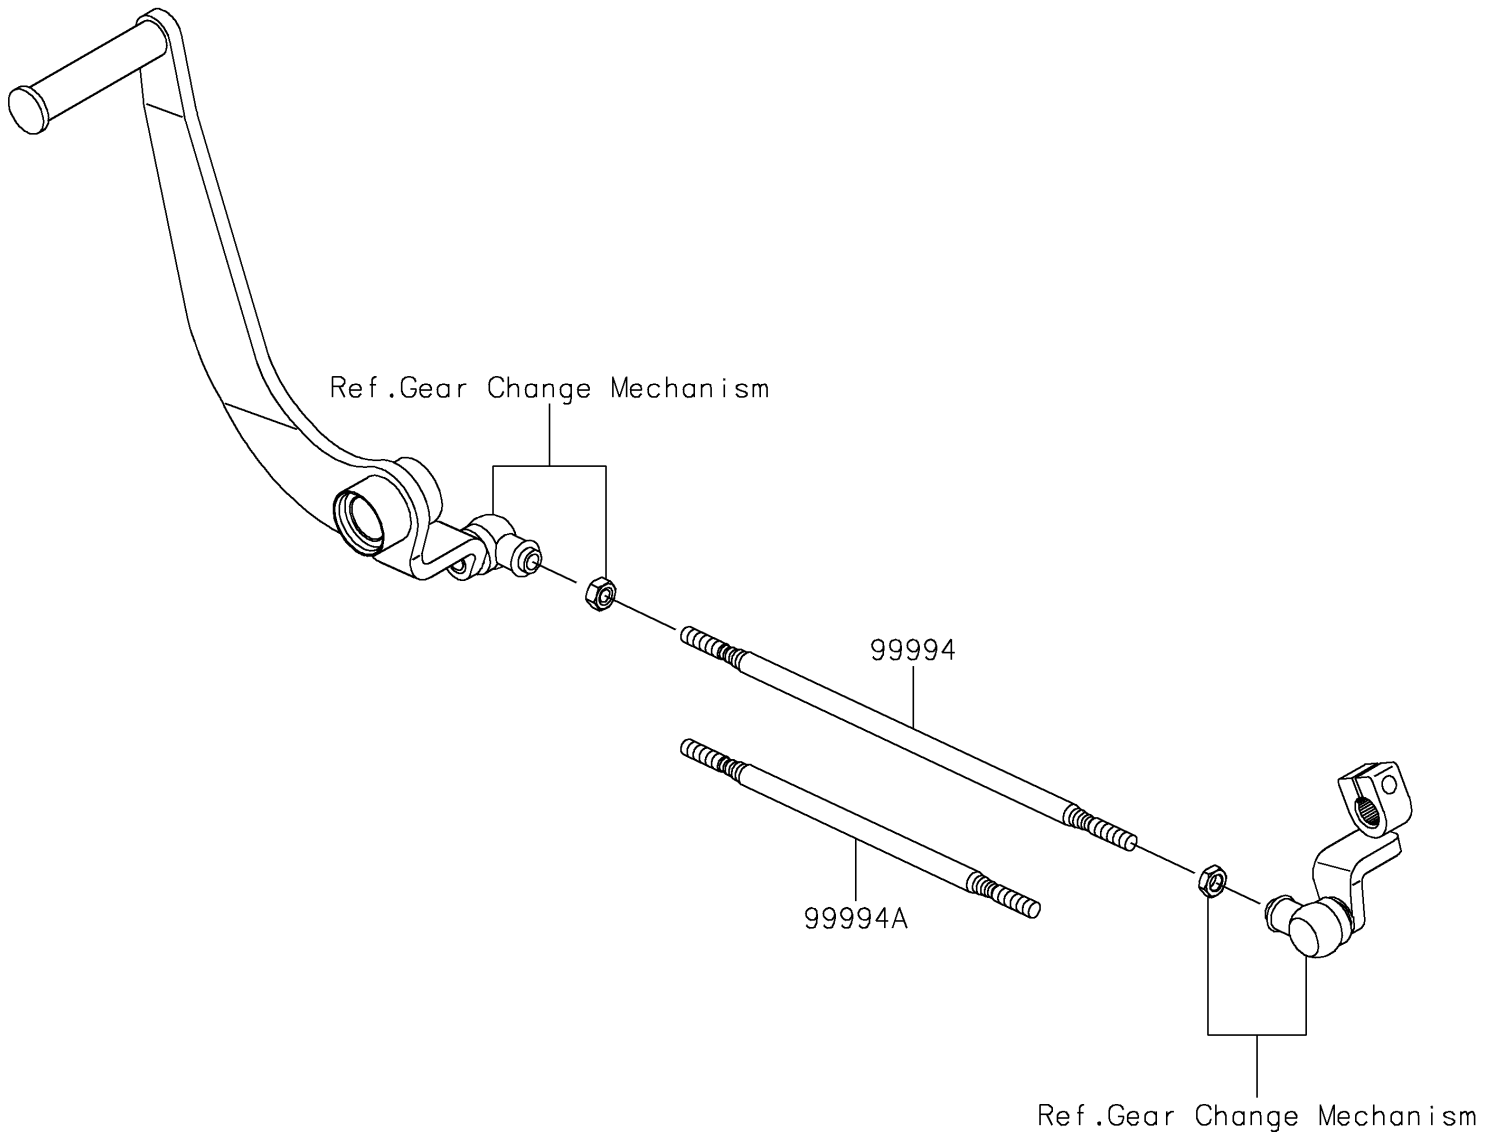

2021 VULCAN® S PARTS DIAGRAM

Accessory(Tie Rod)

F2910A

2021 VULCAN® S PARTS LIST

Accessory(Tie Rod)

ITEM NAME	PART NUMBER	QUANTITY
SHIFT ROD KIT,L=230MM (Ref # 99994)	99994-0659	1
SHIFT ROD KIT,L=180MM (Ref # 99994A)	99994-0674	1