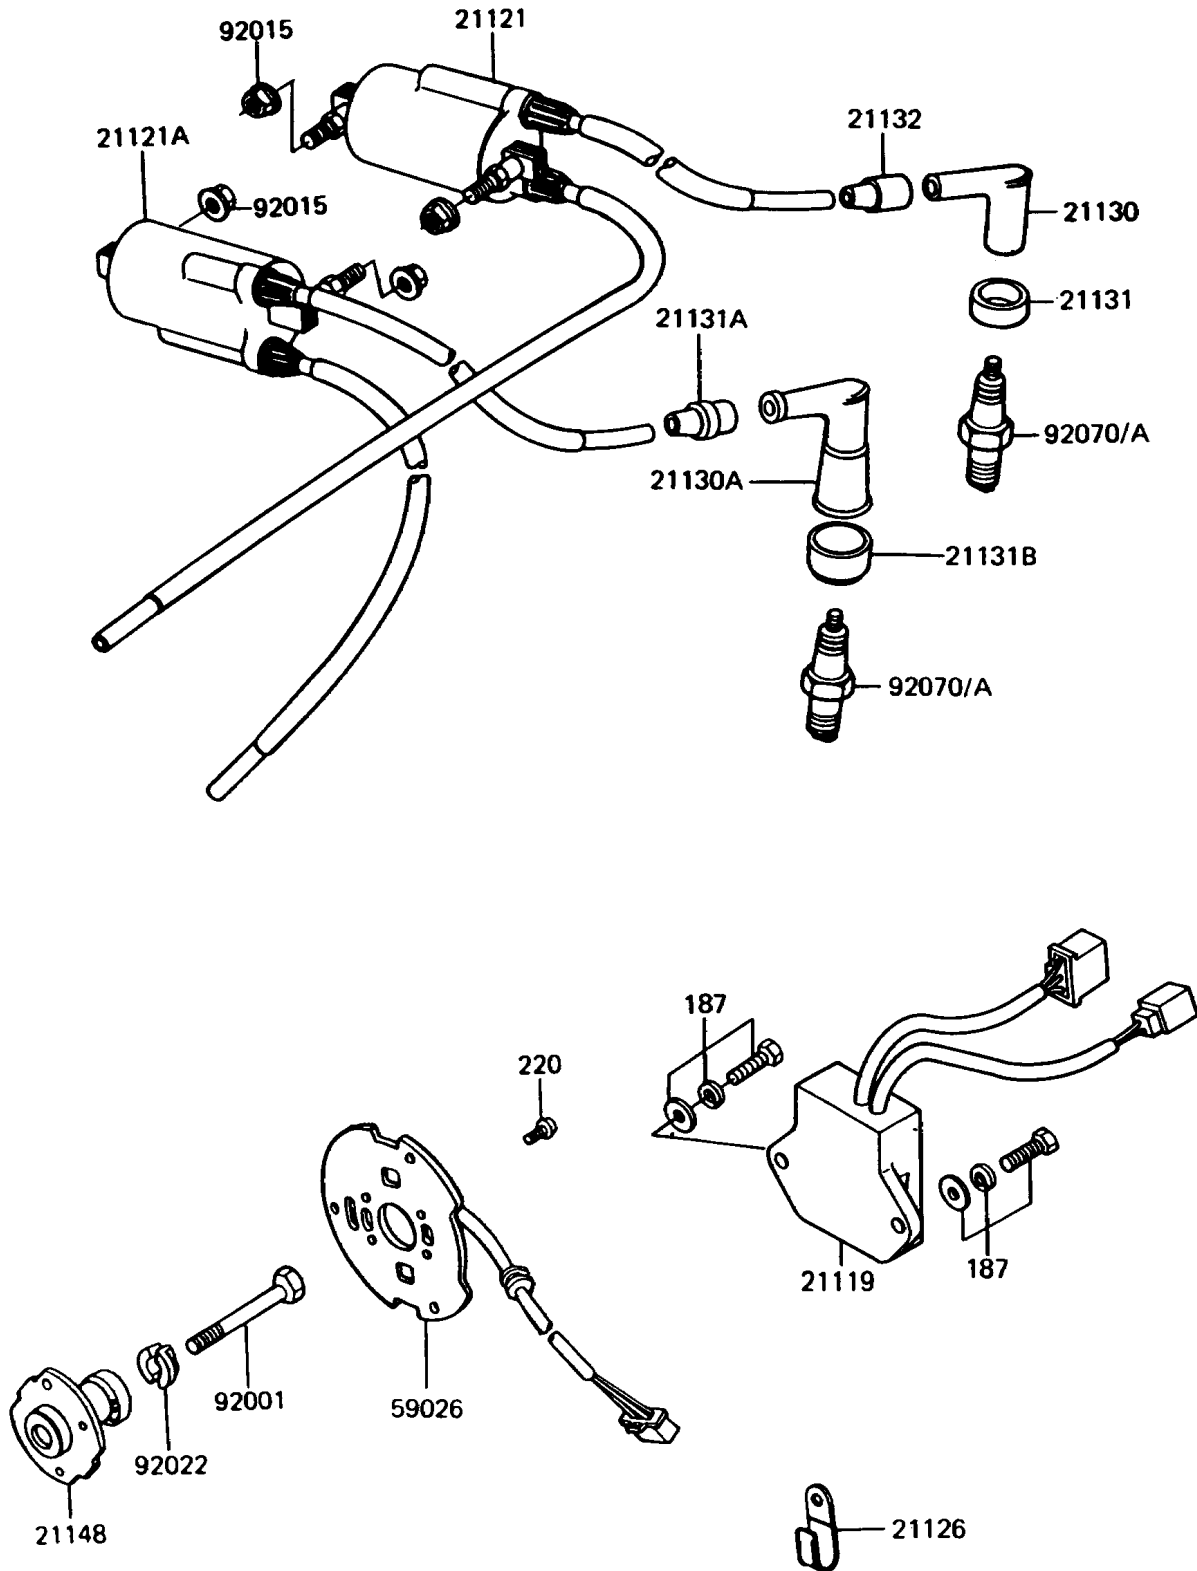

1994 Police 1000 PARTS DIAGRAM

Ignition System

E1830-0082

1994 Police 1000 PARTS LIST

Ignition System

ITEM NAME	PART NUMBER	QUANTITY
IGNITER (Ref # 21119)	21119-1356	1
COIL-IGNITION,#1&4 (Ref # 21121)	21121-1038	1
COIL-IGNITION,#2&3 (Ref # 21121A)	21121-1039	1
CLAMP,WIRING HARNESS (Ref # 21126)	21126-008	5
CAP-SPARK PLUG (Ref # 21130)	21130-024	2
CAP-SPARK PLUG (Ref # 21130A)	21130-1002	2
GROMMET,PLUG CAP (Ref # 21131)	21131-004	2
GROMMET,HIGH TENSION (Ref # 21131A)	21131-005	2
GROMMET,PLUG CAP (Ref # 21131B)	21131-006	2
GROMMET,HIGH TENSION (Ref # 21132)	21132-005	2
GOVERNOR-BREAKER (Ref # 21148)	21148-1020	1
COIL-PULSING (Ref # 59026)	59026-1012	1
BOLT,8X63 (Ref # 92001)	92001-1397	1
NUT,FLANGED,6MM (Ref # 92015)	92015-1193	4
WASHER,BREAKER GOVERNOR (Ref # 92022)	92022-244	1
PLUG-SPARK,BR8ES(NGK) (Ref # 92070)	92070-1021	4
PLUG-SPARK,W24ESR-U(ND) (Ref # 92070A)		4
BOLT-UPSET-WSP (Ref # 187)	187B0618	2
SCREW-PAN-CROS (Ref # 220)	220B0512	3