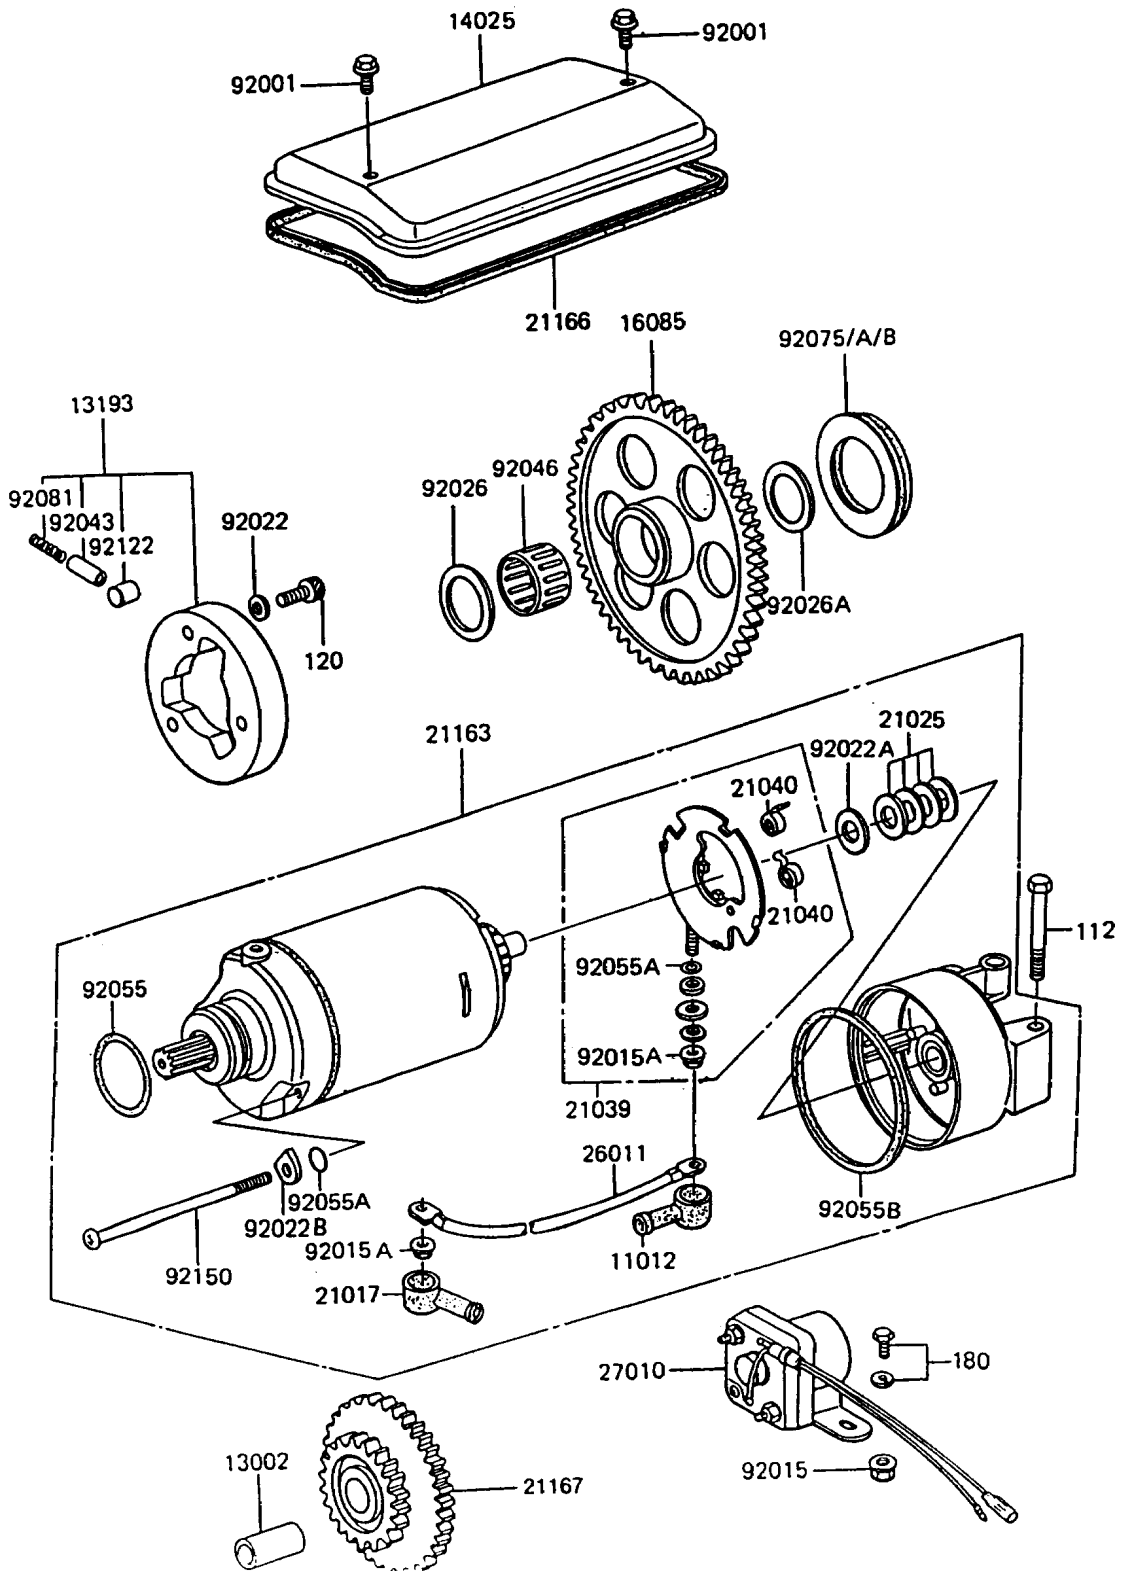

# 1993 Police 1000 PARTS DIAGRAM

Starter Motor

E1840-0015

# 1993 Police 1000 PARTS LIST

Starter Motor

ITEM NAME	PART NUMBER	QUANTITY
-----------	-------------	----------