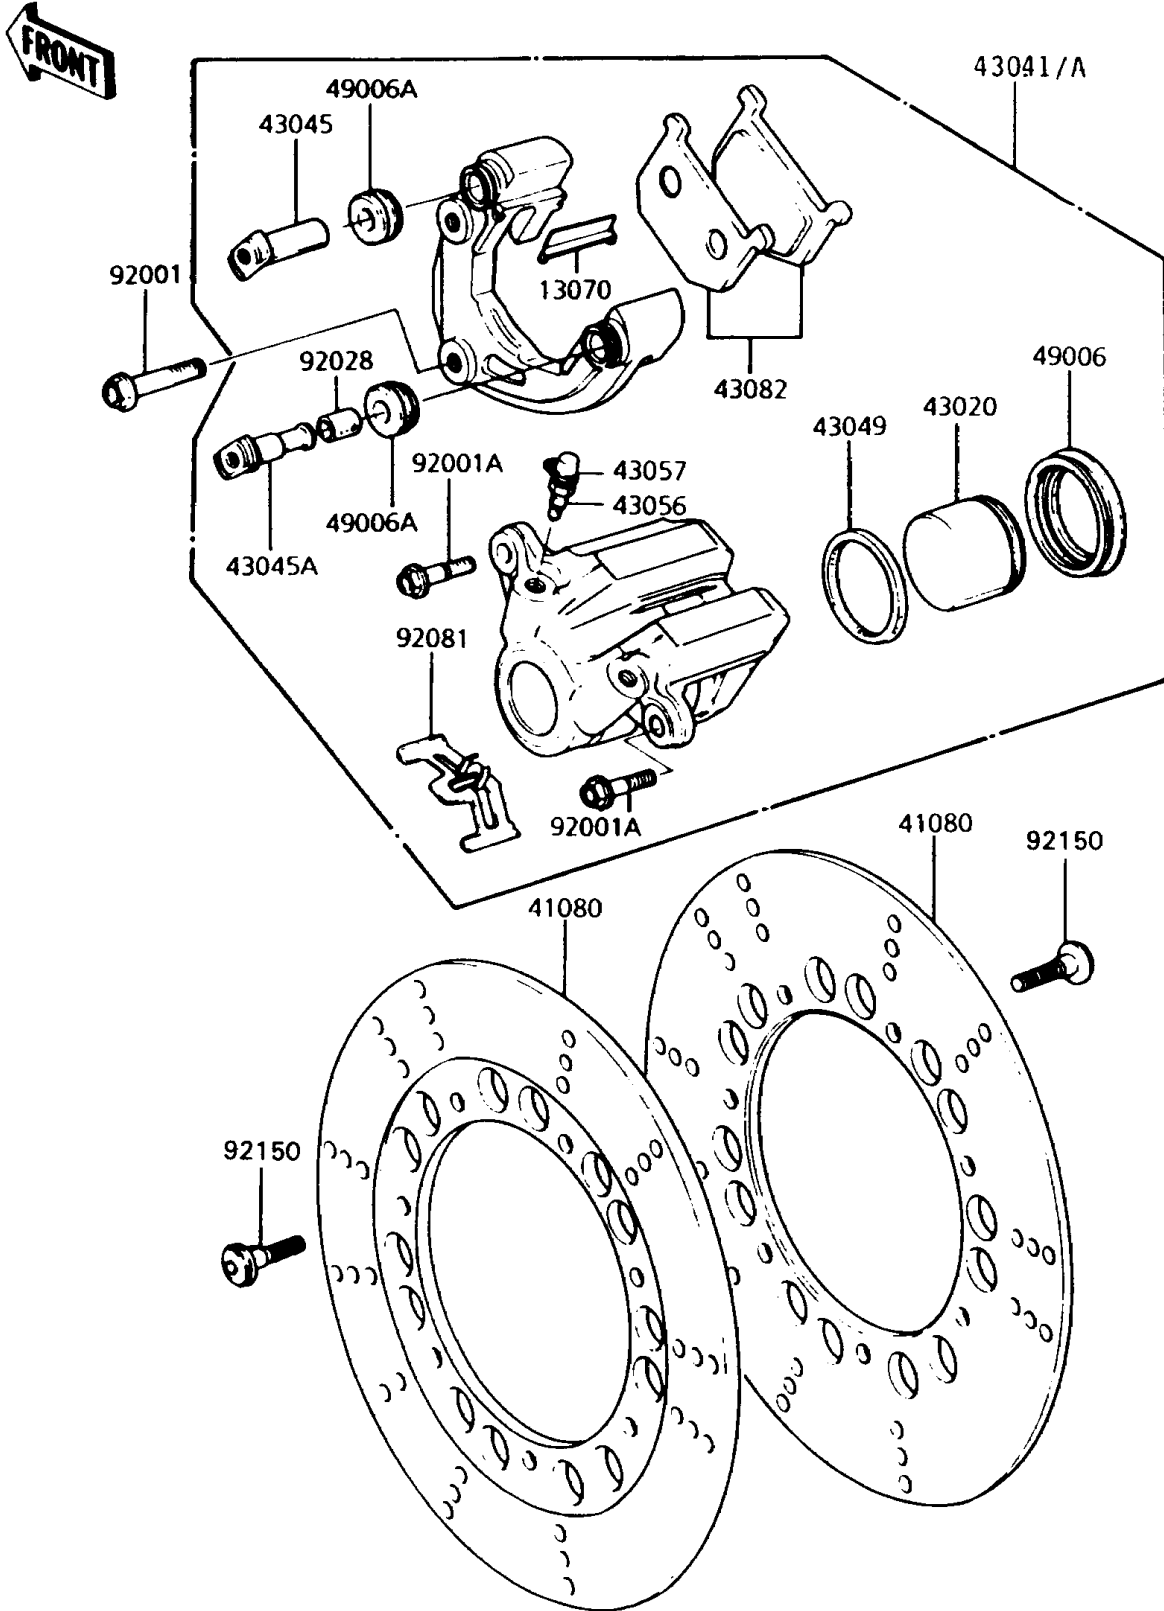

1993 Police 1000 PARTS DIAGRAM

Front Brake

1993 Police 1000 PARTS LIST

Front Brake

ITEM NAME	PART NUMBER	QUANTITY
GUIDE,PAD (Ref # 13070)	13070-1026	4
DISC,FR (Ref # 41080)	41080-1047	2
PISTON-COMP-BRAKE (Ref # 43020)	43020-1096	2
CALIPER-ASSY,FR,LH (Ref # 43041)	43041-1045	1
CALIPER-ASSY,FR,RH (Ref # 43041A)	43041-1046	1
SHAFT-CALIPER (Ref # 43045)	43045-1007	2
SHAFT-CALIPER (Ref # 43045A)	43045-1008	2
RING,PISTON SEAL (Ref # 43049)	43049-002	2
BREATHER (Ref # 43056)	43056-003	2
CAP-BREATHER (Ref # 43057)	43057-003	2
PAD-ASSY-BRAKE (Ref # 43082)	43082-1021	2
BOOT,PISTON (Ref # 49006)	49006-1043	2
BOOT,SHAFT (Ref # 49006A)	49006-1044	4
BOLT,FLANGED,10X41 (Ref # 92001)	92001-1355	4
BOLT,FLANGED,8X25,BLACK (Ref # 92001A)	92001-1510	4
BUSHING,7.8X11X15.7 (Ref # 92028)	92028-1090	2
SPRING,PAD (Ref # 92081)	92081-1229	2
BOLT,DISC PLATE,8X30 (Ref # 92150)	92150-1728	14