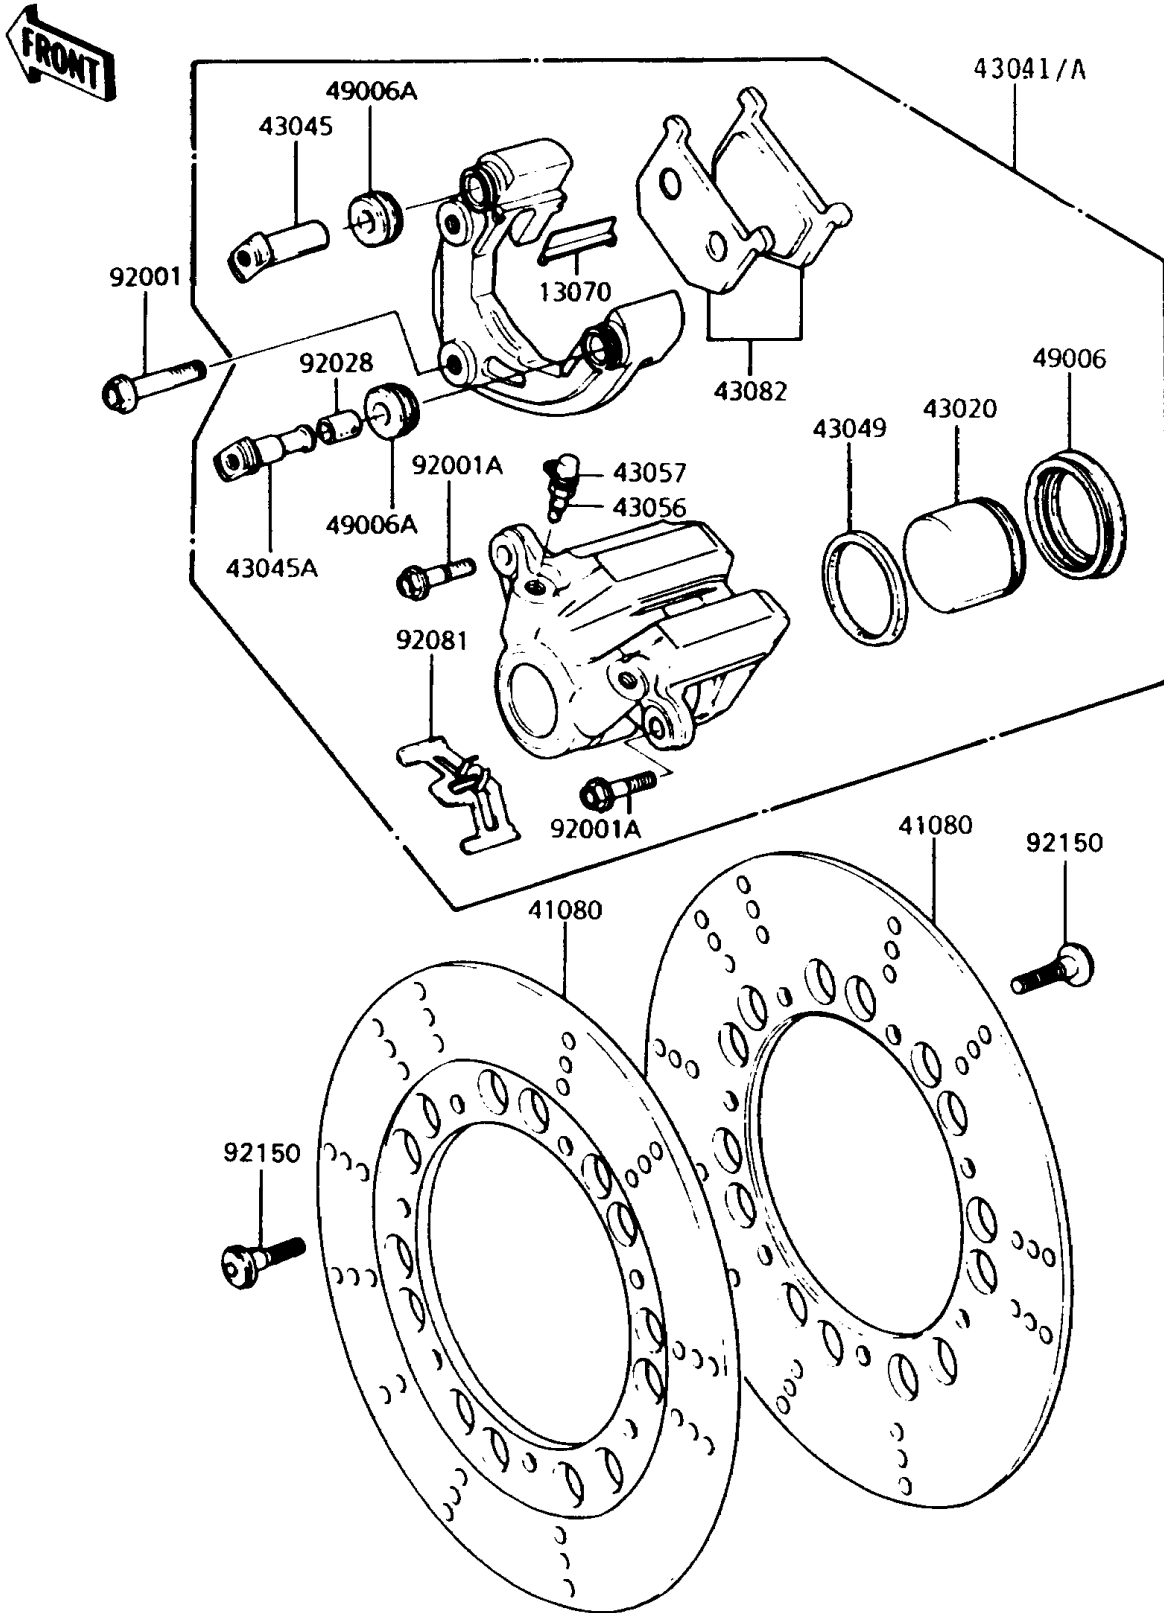

1994 Police 1000 PARTS DIAGRAM

Front Brake

1994 Police 1000 PARTS LIST

Front Brake

ITEM NAME	PART NUMBER	QUANTITY
GUIDE,PAD (Ref # 13070)	13070-1026	4
DISC,FR (Ref # 41080)	41080-1047	2
PISTON-COMP-BRAKE (Ref # 43020)	43020-1096	2
CALIPER-ASSY,FR,LH (Ref # 43041)	43041-1045	1
CALIPER-ASSY,FR,RH (Ref # 43041A)	43041-1046	1
SHAFT-CALIPER (Ref # 43045)	43045-1007	2
SHAFT-CALIPER (Ref # 43045A)	43045-1008	2
RING,PISTON SEAL (Ref # 43049)	43049-002	2
BREATHER (Ref # 43056)	43056-003	2
CAP-BREATHER (Ref # 43057)	43057-003	2
PAD-ASSY-BRAKE (Ref # 43082)	43082-1021	2
BOOT,PISTON (Ref # 49006)	49006-1043	2
BOOT,SHAFT (Ref # 49006A)	49006-1044	4
BOLT,FLANGED,10X41 (Ref # 92001)	92001-1355	4
BOLT,FLANGED,8X25,BLACK (Ref # 92001A)	92001-1510	4
BUSHING,7.8X11X15.7 (Ref # 92028)	92028-1090	2
SPRING,PAD (Ref # 92081)	92081-1229	2
BOLT,DISC PLATE,8X30 (Ref # 92150)	92150-1728	14