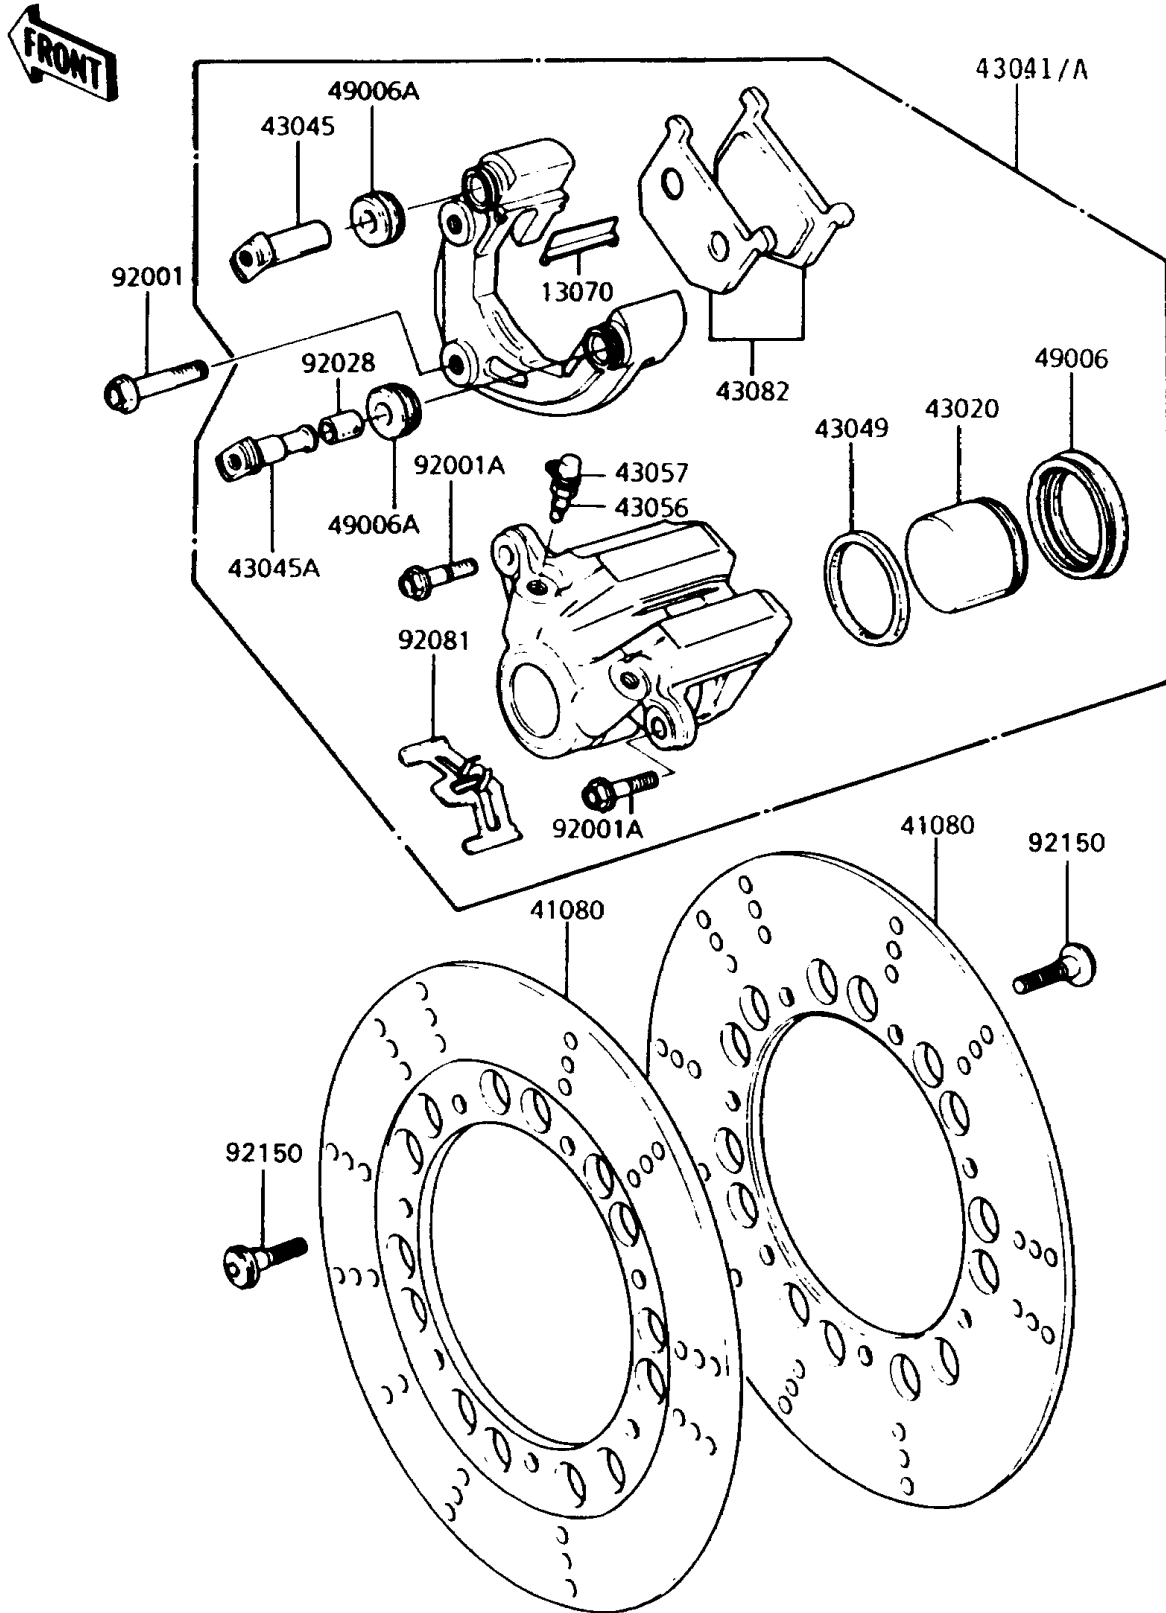

1995 Police 1000 PARTS DIAGRAM

Front Brake

1995 Police 1000 PARTS LIST

Front Brake

ITEM NAME	PART NUMBER	QUANTITY
GUIDE,PAD (Ref # 13070)	13070-1026	4
DISC,FR (Ref # 41080)	41080-1047	2
PISTON-COMP-BRAKE (Ref # 43020)	43020-1096	2
CALIPER-ASSY,FR,LH (Ref # 43041)	43041-1045	1
CALIPER-ASSY,FR,RH (Ref # 43041A)	43041-1046	1
SHAFT-CALIPER (Ref # 43045)	43045-1007	2
SHAFT-CALIPER (Ref # 43045A)	43045-1008	2
RING,PISTON SEAL (Ref # 43049)	43049-002	2
BREATHER (Ref # 43056)	43056-003	2
CAP-BREATHER (Ref # 43057)	43057-003	2
PAD-ASSY-BRAKE (Ref # 43082)	43082-1021	2
BOOT,PISTON (Ref # 49006)	49006-1043	2
BOOT,SHAFT (Ref # 49006A)	49006-1044	4
BOLT,FLANGED,10X41 (Ref # 92001)	92001-1355	4
BOLT,FLANGED,8X25,BLACK (Ref # 92001A)	92001-1510	4
BUSHING,7.8X11X15.7 (Ref # 92028)	92028-1090	2
SPRING,PAD (Ref # 92081)	92081-1229	2
BOLT,DISC PLATE,8X30 (Ref # 92150)	92150-1728	14