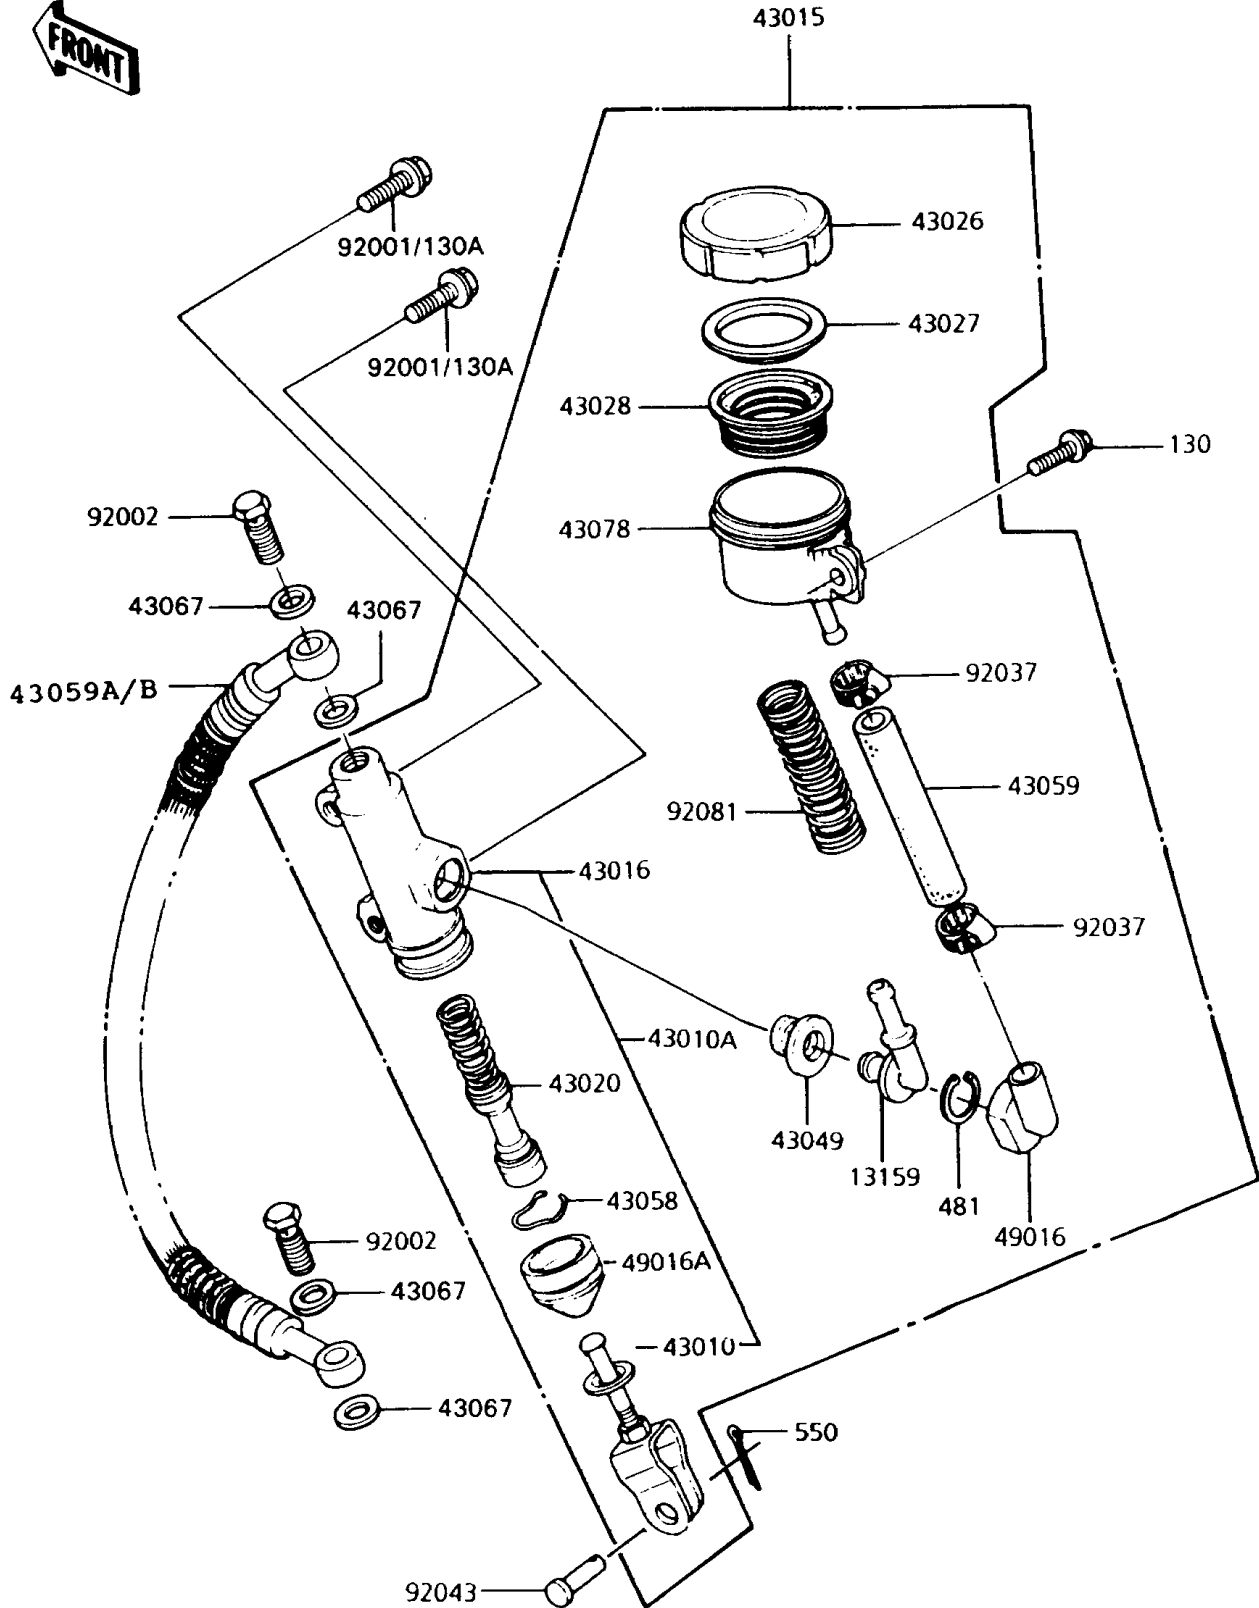

1992 Police 1000 PARTS DIAGRAM

Rear Master Cylinder

1992 Police 1000 PARTS LIST

Rear Master Cylinder

ITEM NAME	PART NUMBER	QUANTITY
CONNECTOR (Ref # 13159)	13159-1009	1
ROD-ASSY-BRAKE,RR (Ref # 43010)	43010-1051	1
ROD-ASSY-BRAKE,RR/MASTER CYL (Ref # 43010A)	43010-5006	1
CYLINDER-ASSY-MASTER,RR (Ref # 43015)	43015-1134	1
CYLINDER-MASTER,RR (Ref # 43016)	43016-1101	1
PISTON-COMP-BRAKE (Ref # 43020)	43020-1036	1
CAP-BRAKE (Ref # 43026)	43026-1016	1
PLATE-DIAPHRAGM (Ref # 43027)	43027-1005	1
DIAPHRAGM (Ref # 43028)	43028-1016	1
PACKING (Ref # 43049)	43049-1008	1
RING,ROD STOPPER (Ref # 43058)	43058-004	1
HOSE-BRAKE,RR,L=138 (Ref # 43059)	43059-1100	1
HOSE-BRAKE,RR (Ref # 43059A)	43059-1501	1
WASHER,10.5X15X1.5 (Ref # 43067)	43067-001	4
RESERVOIR (Ref # 43078)	43078-1009	1
COVER-SEAL,MASTER CYLINDER (Ref # 49016)	49016-1034	1
COVER-SEAL,BRAKE PISTON (Ref # 49016A)	49016-1048	1
BOLT,FLANGED,8X28 (Ref # 92001)	92001-1095	2
BOLT,OIL,L=23 (Ref # 92002)	92002-1888	2
CLAMP,BRAKE HOSE (Ref # 92037)	92037-1391	2
PIN,8X16 (Ref # 92043)	92043-1013	1
SPRING,HOSE PROTECTOR (Ref # 92081)	92081-1335	1
BOLT-FLANGED,6X20 (Ref # 130)	130B0620	1
CIRCLIP-TYPE-C,25MM (Ref # 481)	481J2500	1
PIN-COTTER,2.0X15 (Ref # 550)	550D2015	1