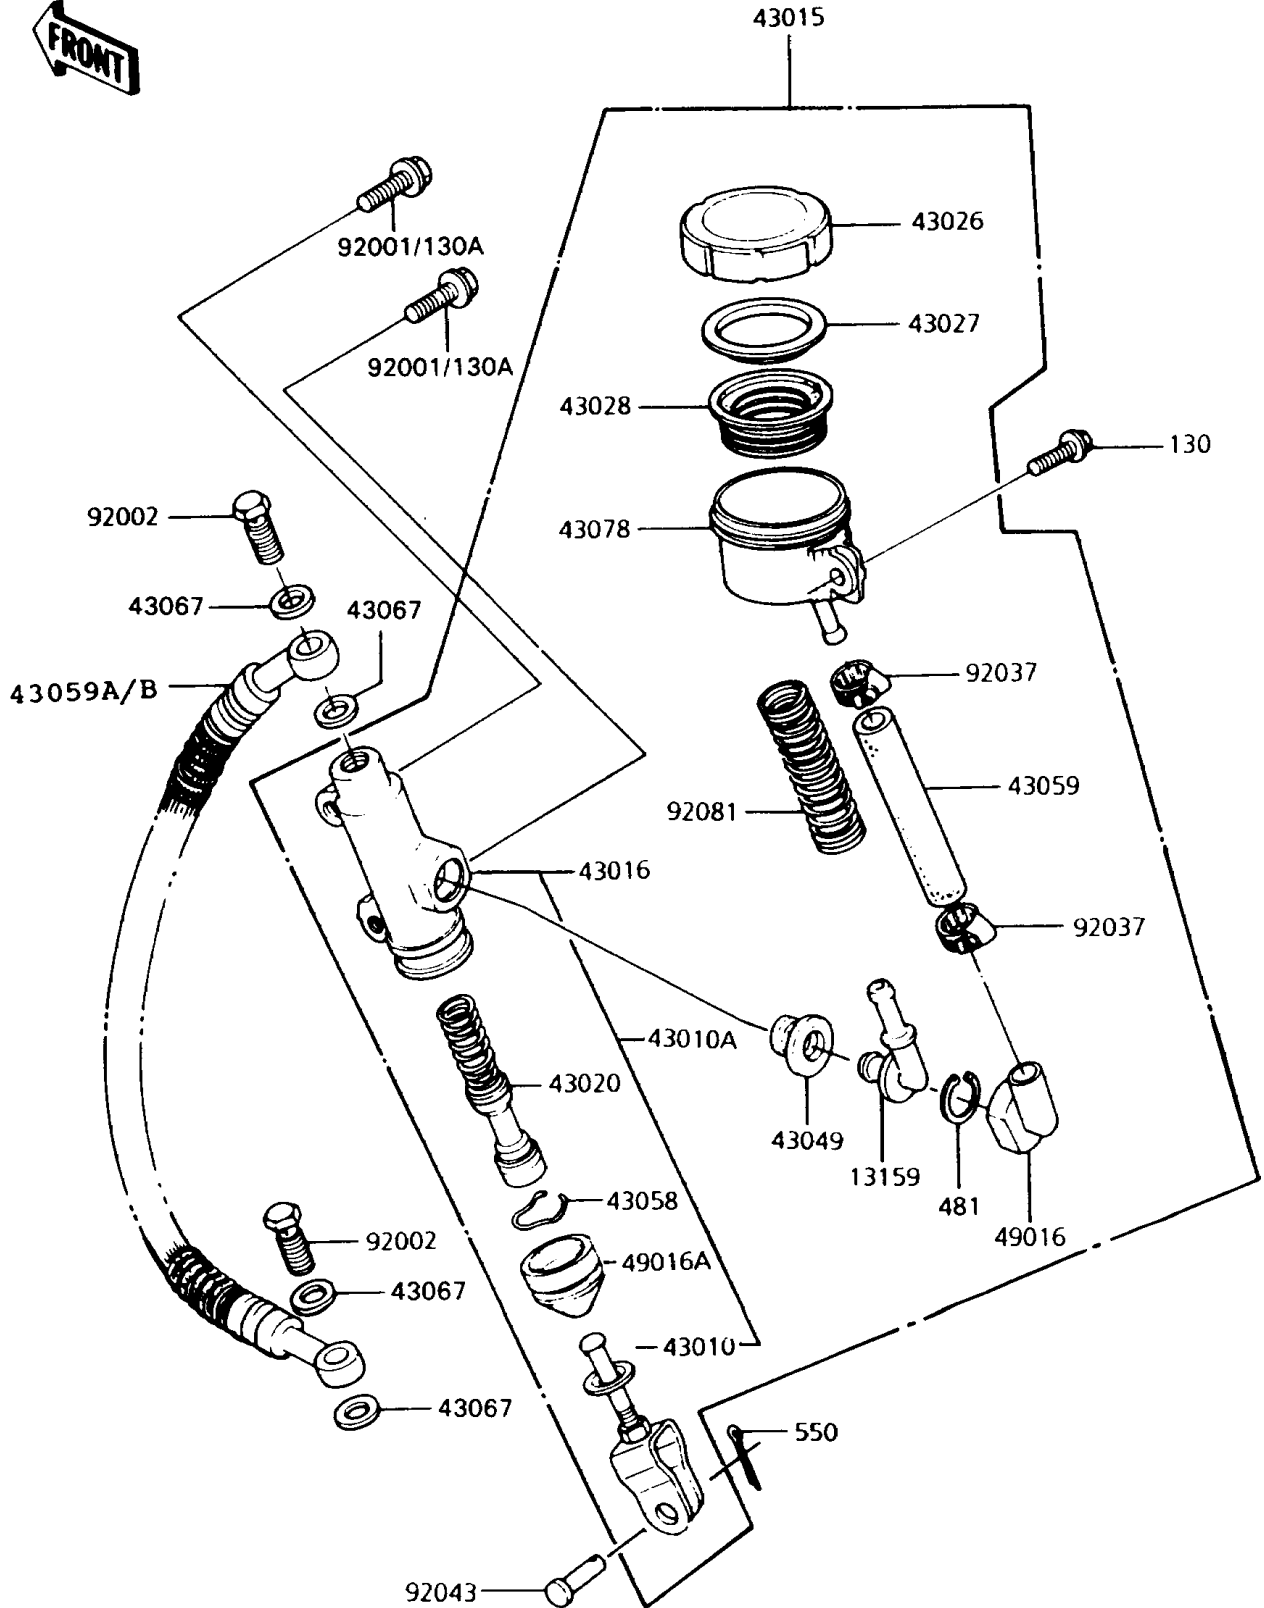

1992 Police 1000 PARTS DIAGRAM

Rear Master Cylinder

1992 Police 1000 PARTS LIST

Rear Master Cylinder

ITEM NAME	PART NUMBER	QUANTITY
CONNECTOR (Ref # 13159)	13159-1009	1
ROD-ASSY-BRAKE,RR (Ref # 43010)	43010-1051	1
ROD-ASSY-BRAKE,RR/MASTER CYL (Ref # 43010A)	43010-5006	1
CYLINDER-ASSY-MASTER,RR (Ref # 43015)	43015-1134	1
CYLINDER-MASTER,RR (Ref # 43016)	43016-1101	1
PISTON-COMP-BRAKE (Ref # 43020)	43020-1036	1
CAP-BRAKE (Ref # 43026)	43026-1016	1
PLATE-DIAPHRAGM (Ref # 43027)	43027-1005	1
DIAPHRAGM (Ref # 43028)	43028-1016	1
PACKING (Ref # 43049)	43049-1008	1
RING,ROD STOPPER (Ref # 43058)	43058-004	1
HOSE-BRAKE,RR,L=138 (Ref # 43059)	43059-1100	1
HOSE-BRAKE,RR (Ref # 43059A)	43059-1501	1
WASHER,10.5X15X1.5 (Ref # 43067)	43067-001	4
RESERVOIR (Ref # 43078)	43078-1009	1
COVER-SEAL,MASTER CYLINDER (Ref # 49016)	49016-1034	1
COVER-SEAL,BRAKE PISTON (Ref # 49016A)	49016-1048	1
BOLT,FLANGED,8X28 (Ref # 92001)	92001-1095	2
BOLT,OIL,L=23 (Ref # 92002)	92002-1888	2
CLAMP,BRAKE HOSE (Ref # 92037)	92037-1391	2
PIN,8X16 (Ref # 92043)	92043-1013	1
SPRING,HOSE PROTECTOR (Ref # 92081)	92081-1335	1
BOLT-FLANGED,6X20 (Ref # 130)	130B0620	1
CIRCLIP-TYPE-C,25MM (Ref # 481)	481J2500	1
PIN-COTTER,2.0X15 (Ref # 550)	550D2015	1