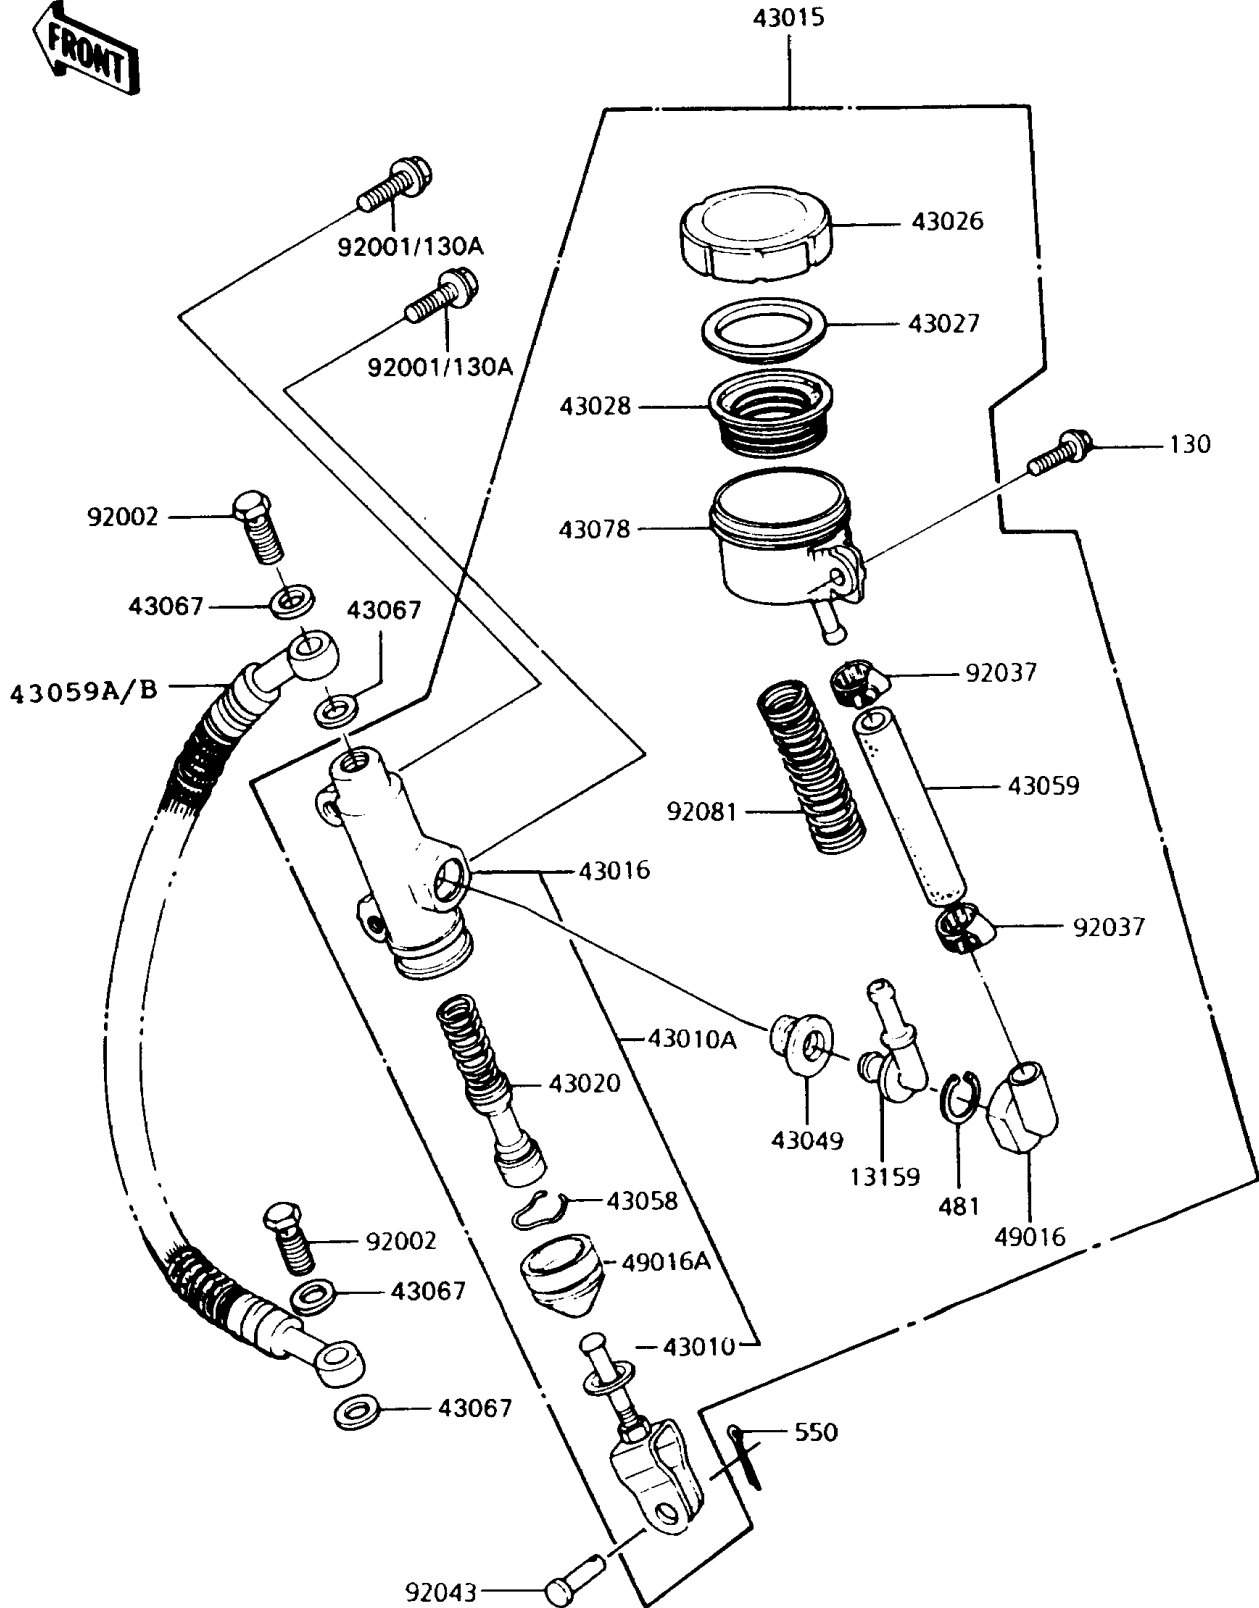

1994 Police 1000 PARTS DIAGRAM

Rear Master Cylinder

1994 Police 1000 PARTS LIST

Rear Master Cylinder

ITEM NAME	PART NUMBER	QUANTITY
CONNECTOR (Ref # 13159)	13159-1009	1
ROD-ASSY-BRAKE,RR (Ref # 43010)	43010-1051	1
ROD-ASSY-BRAKE,RR/MASTER CYL (Ref # 43010A)	43010-5006	1
CYLINDER-ASSY-MASTER,RR (Ref # 43015)	43015-1134	1
CYLINDER-MASTER,RR (Ref # 43016)	43016-1101	1
PISTON-COMP-BRAKE (Ref # 43020)	43020-1036	1
CAP-BRAKE (Ref # 43026)	43026-1016	1
PLATE-DIAPHRAGM (Ref # 43027)	43027-1005	1
DIAPHRAGM (Ref # 43028)	43028-1016	1
PACKING (Ref # 43049)	43049-1008	1
RING,ROD STOPPER (Ref # 43058)	43058-004	1
HOSE-BRAKE,RR,L=138 (Ref # 43059)	43059-1100	1
HOSE-BRAKE,RR (Ref # 43059B)	43059-1786	1
WASHER,10.5X15X1.5 (Ref # 43067)	43067-001	4
RESERVOIR (Ref # 43078)	43078-1009	1
COVER-SEAL,MASTER CYLINDER (Ref # 49016)	49016-1034	1
COVER-SEAL,BRAKE PISTON (Ref # 49016A)	49016-1048	1
BOLT,OIL,L=23 (Ref # 92002)	92002-1888	2
CLAMP,BRAKE HOSE (Ref # 92037)	92037-1391	2
PIN,8X16 (Ref # 92043)	92043-1013	1
SPRING,HOSE PROTECTOR (Ref # 92081)	92081-1335	1
BOLT-FLANGED,6X20 (Ref # 130)	130B0620	1
BOLT-FLANGED,8X30 (Ref # 130A)	130J0830	2
CIRCLIP-TYPE-C,25MM (Ref # 481)	481J2500	1
PIN-COTTER,2.0X15 (Ref # 550)	550D2015	1