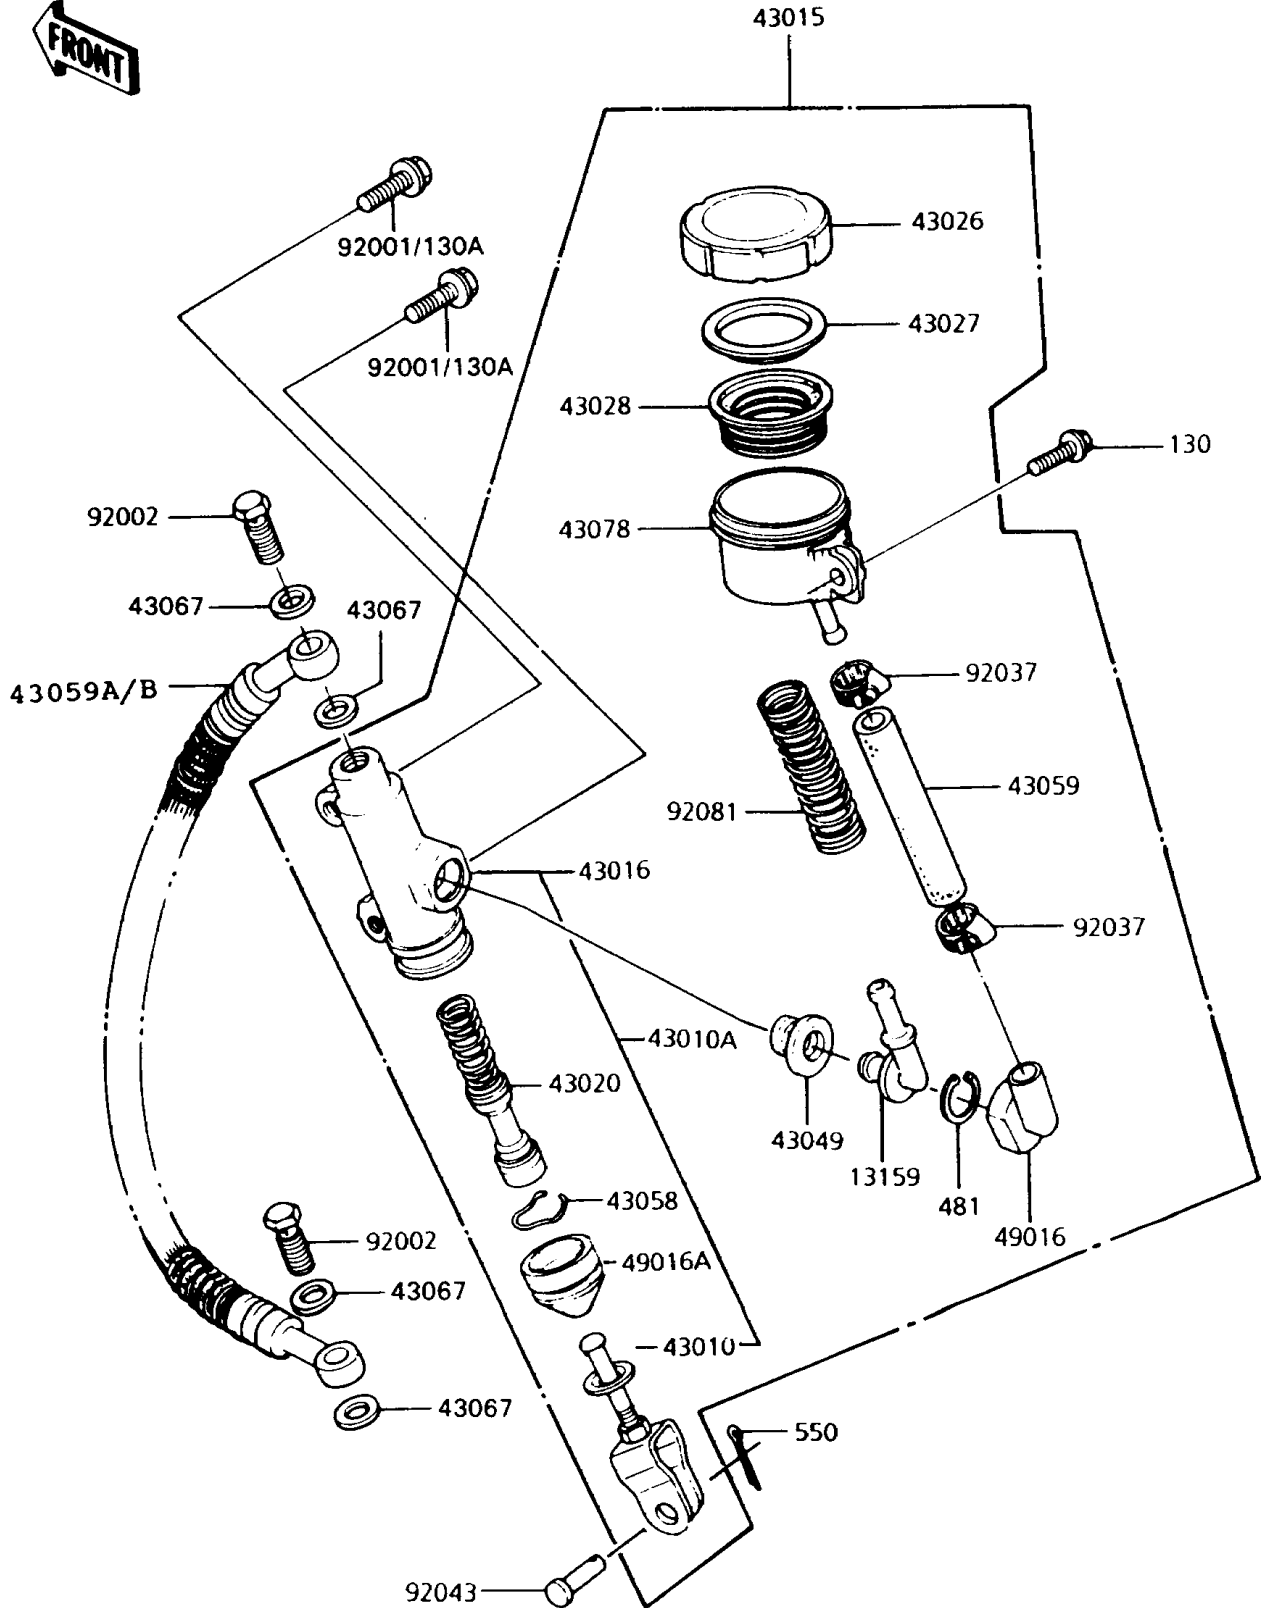

1995 Police 1000 PARTS DIAGRAM

Rear Master Cylinder

1995 Police 1000 PARTS LIST

Rear Master Cylinder

ITEM NAME	PART NUMBER	QUANTITY
CONNECTOR (Ref # 13159)	13159-1009	1
ROD-ASSY-BRAKE,RR (Ref # 43010)	43010-1051	1
ROD-ASSY-BRAKE,RR/MASTER CYL (Ref # 43010A)	43010-5006	1
CYLINDER-ASSY-MASTER,RR (Ref # 43015)	43015-1134	1
CYLINDER-MASTER,RR (Ref # 43016)	43016-1101	1
PISTON-COMP-BRAKE (Ref # 43020)	43020-1036	1
CAP-BRAKE (Ref # 43026)	43026-1016	1
PLATE-DIAPHRAGM (Ref # 43027)	43027-1005	1
DIAPHRAGM (Ref # 43028)	43028-1016	1
PACKING (Ref # 43049)	43049-1008	1
RING,ROD STOPPER (Ref # 43058)	43058-004	1
HOSE-BRAKE,RR,L=138 (Ref # 43059)	43059-1100	1
HOSE-BRAKE,RR (Ref # 43059B)	43059-1786	1
WASHER,10.5X15X1.5 (Ref # 43067)	43067-001	4
RESERVOIR (Ref # 43078)	43078-1009	1
COVER-SEAL,MASTER CYLINDER (Ref # 49016)	49016-1034	1
COVER-SEAL,BRAKE PISTON (Ref # 49016A)	49016-1048	1
BOLT,OIL,L=23 (Ref # 92002)	92002-1888	2
CLAMP,BRAKE HOSE (Ref # 92037)	92037-1391	2
PIN,8X16 (Ref # 92043)	92043-1013	1
SPRING,HOSE PROTECTOR (Ref # 92081)	92081-1335	1
BOLT-FLANGED,6X20 (Ref # 130)	130B0620	1
BOLT-FLANGED,8X30 (Ref # 130A)	130J0830	2
CIRCLIP-TYPE-C,25MM (Ref # 481)	481J2500	1
PIN-COTTER,2.0X15 (Ref # 550)	550D2015	1