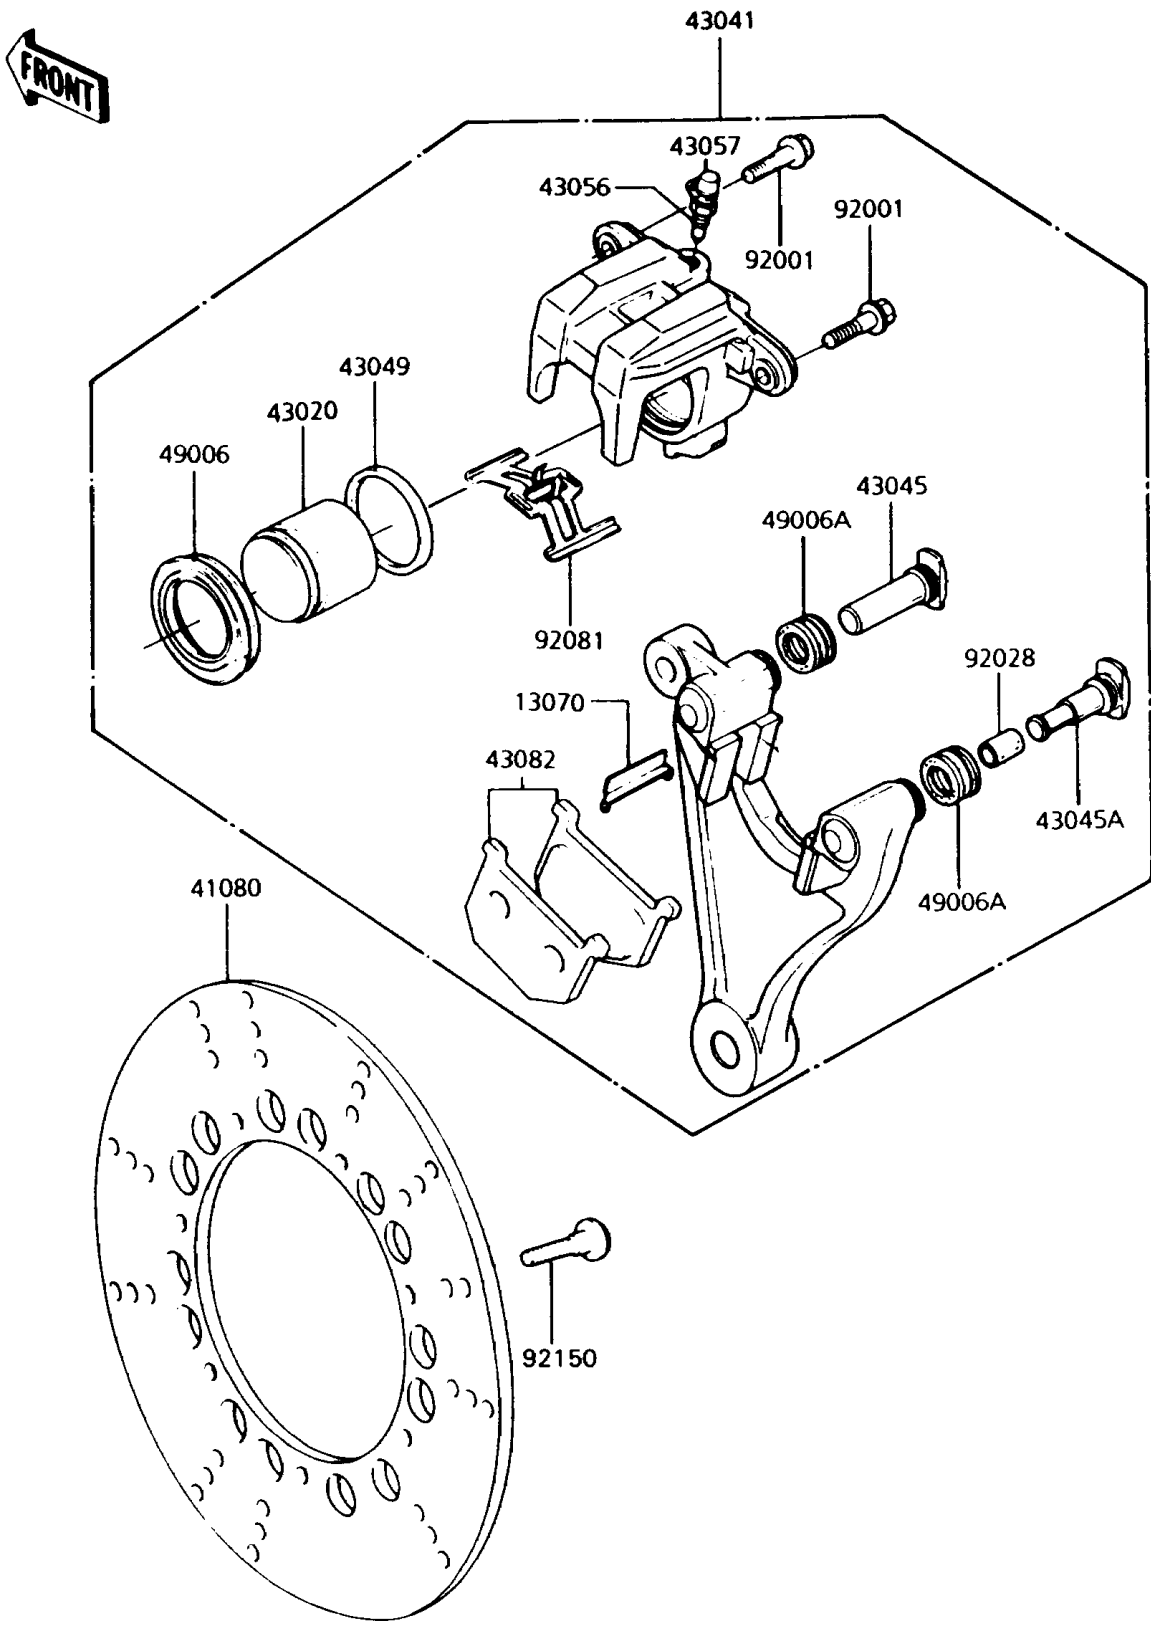

# 1994 Police 1000 PARTS DIAGRAM

Rear Brake

# 1994 Police 1000 PARTS LIST

## Rear Brake

ITEM NAME	PART NUMBER	QUANTITY
GUIDE,PAD (Ref # 13070)	13070-1026	2
DISC,RR,SILVER (Ref # 41080)	41080-1128	1
PISTON-COMP-BRAKE (Ref # 43020)	43020-1096	1
CALIPER-ASSY,RR (Ref # 43041)	43041-1047	1
SHAFT-CALIPER (Ref # 43045)	43045-1007	1
SHAFT-CALIPER (Ref # 43045A)	43045-1008	1
RING,PISTON SEAL (Ref # 43049)	43049-002	1
BREATHER (Ref # 43056)	43056-003	1
CAP-BREATHER (Ref # 43057)	43057-003	1
PAD-ASSY-BRAKE (Ref # 43082)	43082-1022	1
BOOT,PISTON (Ref # 49006)	49006-1043	1
BOOT,SHAFT (Ref # 49006A)	49006-1044	2
BOLT,FLANGED,8X25,BLACK (Ref # 92001)	92001-1510	2
BUSHING,7.8X11X15.7 (Ref # 92028)	92028-1090	1
SPRING,PAD (Ref # 92081)	92081-1229	1
BOLT,DISC PLATE,8X30 (Ref # 92150)	92150-1728	7