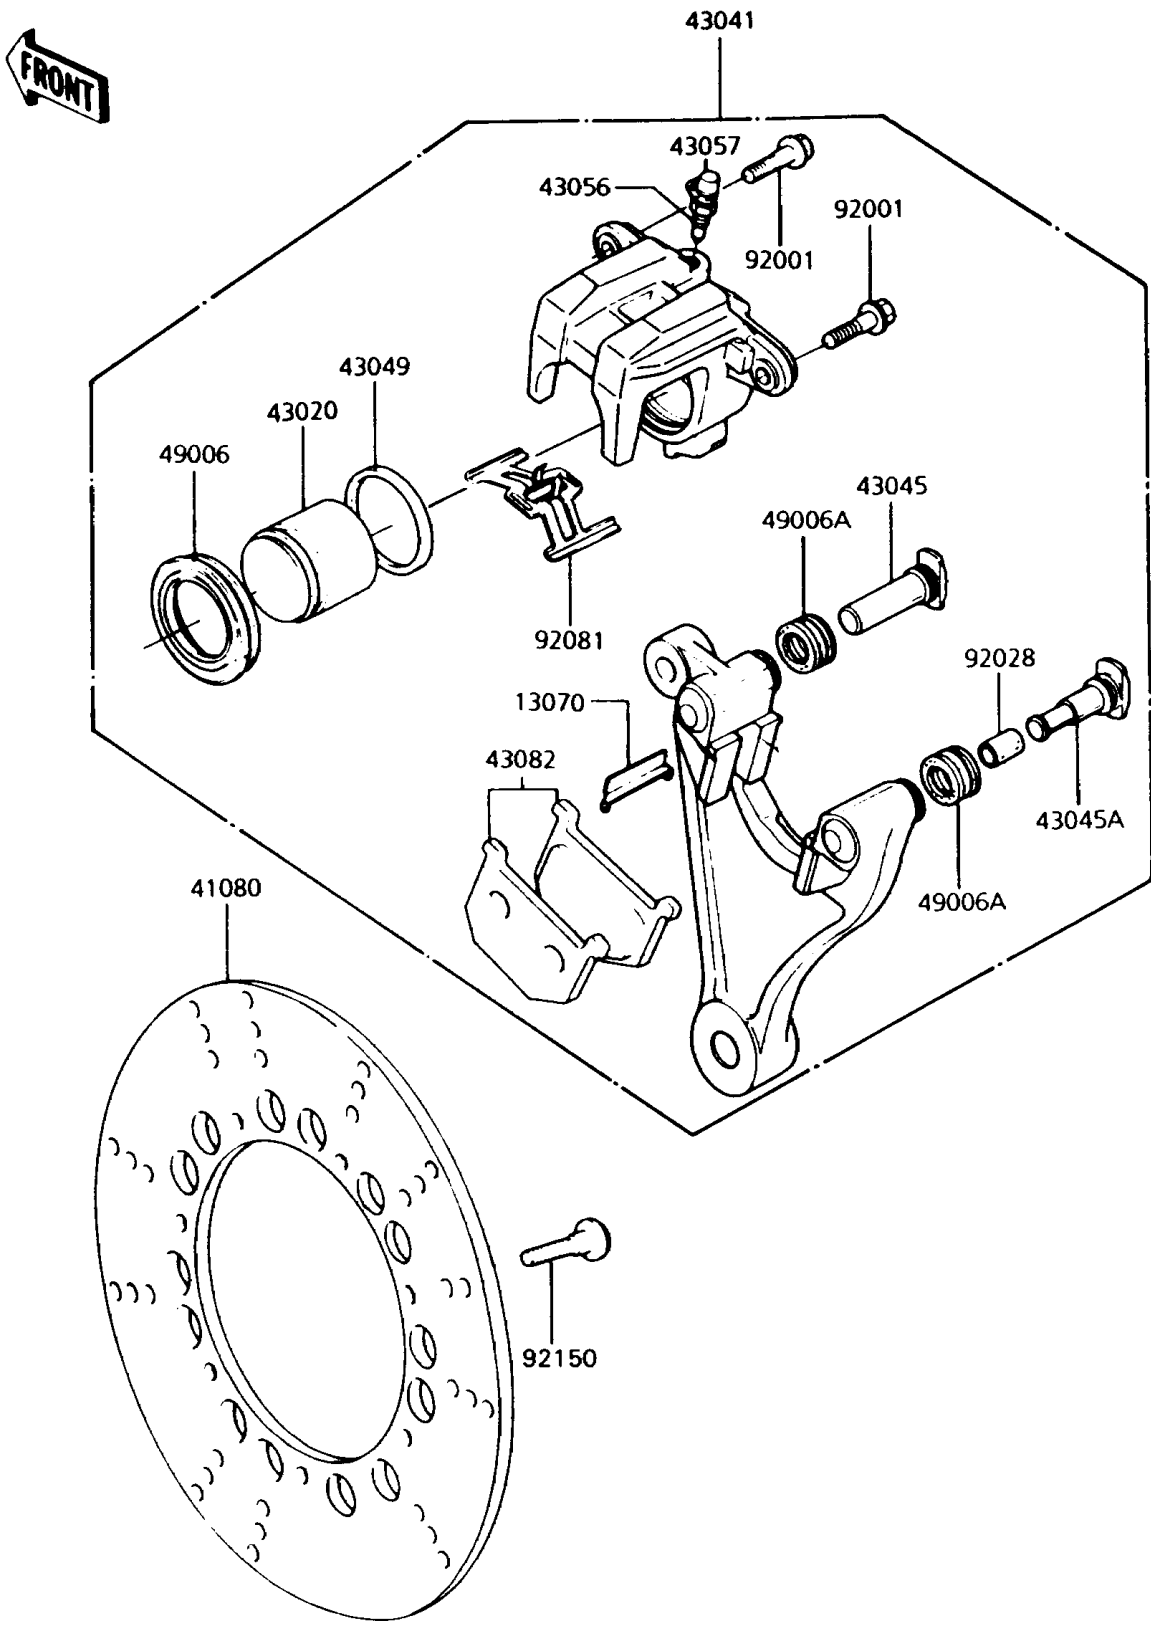

# 1995 Police 1000 PARTS DIAGRAM

Rear Brake

# 1995 Police 1000 PARTS LIST

## Rear Brake

ITEM NAME	PART NUMBER	QUANTITY
GUIDE,PAD (Ref # 13070)	13070-1026	2
DISC,RR,SILVER (Ref # 41080)	41080-1128	1
PISTON-COMP-BRAKE (Ref # 43020)	43020-1096	1
CALIPER-ASSY,RR (Ref # 43041)	43041-1047	1
SHAFT-CALIPER (Ref # 43045)	43045-1007	1
SHAFT-CALIPER (Ref # 43045A)	43045-1008	1
RING,PISTON SEAL (Ref # 43049)	43049-002	1
BREATHER (Ref # 43056)	43056-003	1
CAP-BREATHER (Ref # 43057)	43057-003	1
PAD-ASSY-BRAKE (Ref # 43082)	43082-1022	1
BOOT,PISTON (Ref # 49006)	49006-1043	1
BOOT,SHAFT (Ref # 49006A)	49006-1044	2
BOLT,FLANGED,8X25,BLACK (Ref # 92001)	92001-1510	2
BUSHING,7.8X11X15.7 (Ref # 92028)	92028-1090	1
SPRING,PAD (Ref # 92081)	92081-1229	1
BOLT,DISC PLATE,8X30 (Ref # 92150)	92150-1728	7