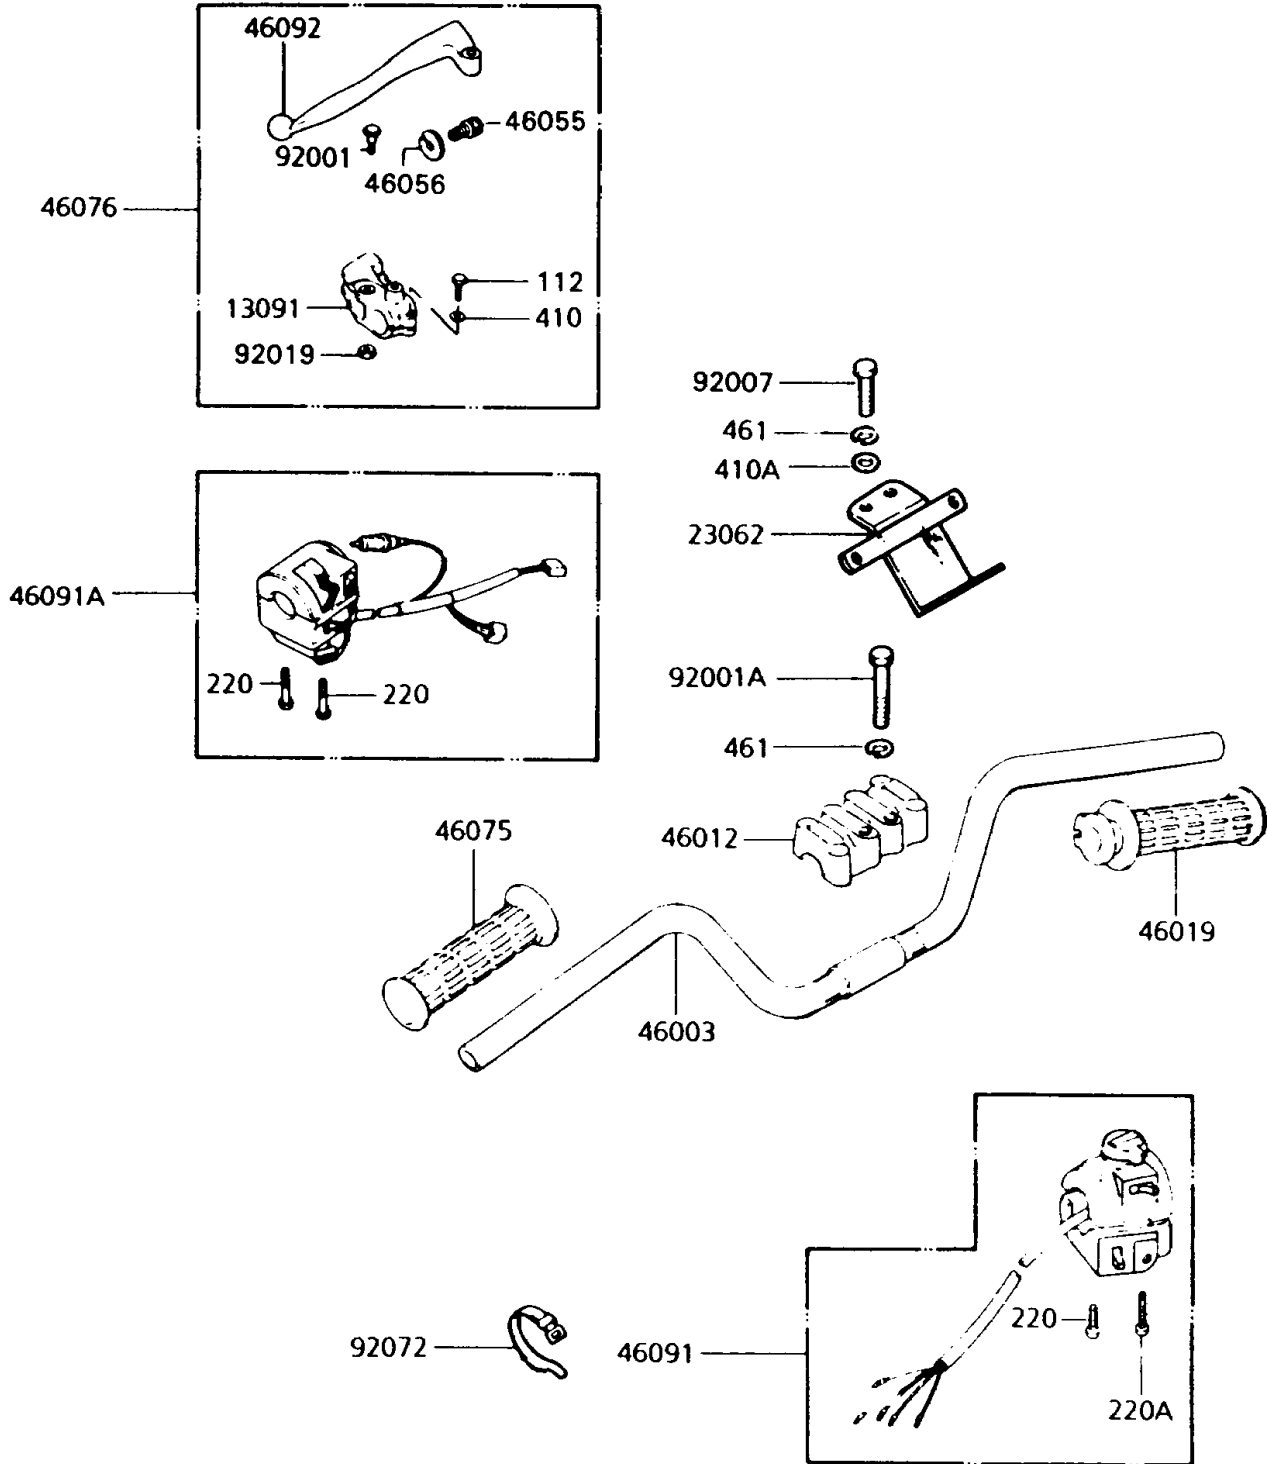

1992 Police 1000 PARTS DIAGRAM

Handlebar

1992 Police 1000 PARTS LIST

Handlebar

ITEM NAME	PART NUMBER	QUANTITY
HOLDER,CLUTCH LEVER,F.BLACK (Ref # 13091)	13091-1046	1
BRACKET-COMP (Ref # 23062)	23062-4003	1
HANDLE (Ref # 46003)	46003-4008	1
HOLDER-HANDLE (Ref # 46012)	46012-4001	1
GRIP-ASSY (Ref # 46019)	46019-1022	1
SCREW,CABLE ADJUST,8MM (Ref # 46055)	46055-003	1
NUT,CABLE ADJUST LOCK (Ref # 46056)	46056-005	1
GRIP,LH (Ref # 46075)	46075-1020	1
LEVER-ASSY-GRIP,CLUTCH (Ref # 46076)	46076-1019	1
HOUSING-ASSY-CONTROL,RH (Ref # 46091)	46091-1212	1
HOUSING-ASSY-CONTROL,LH (Ref # 46091A)	46091-1455	1
LEVER-GRIP,CLUTCH (Ref # 46092)	46092-1005	1
BOLT,CLUTCH LEVER (Ref # 92001)	92001-1075	1
BOLT,FLANGED,8X35 (Ref # 92001A)	92001-1910	4
BOLT,8X16 (Ref # 92007)	92007-003	2
NUT,LOCK,6MM (Ref # 92019)	92019-008	1
BAND,L=149 (Ref # 92072)	92072-031	4
BOLT-UPSET (Ref # 112)	112N0622	1
SCREW-PAN-CROS (Ref # 220)	220B0535	3
SCREW-PAN-CROS (Ref # 220A)	220B0540	1
WASHER-PLAIN-SMALL,6MM (Ref # 410)	410B0600	1
WASHER-PLAIN-SMALL,8MM (Ref # 410A)	410B0800	2
WASHER-SPRING,8MM (Ref # 461)	461F0800	2