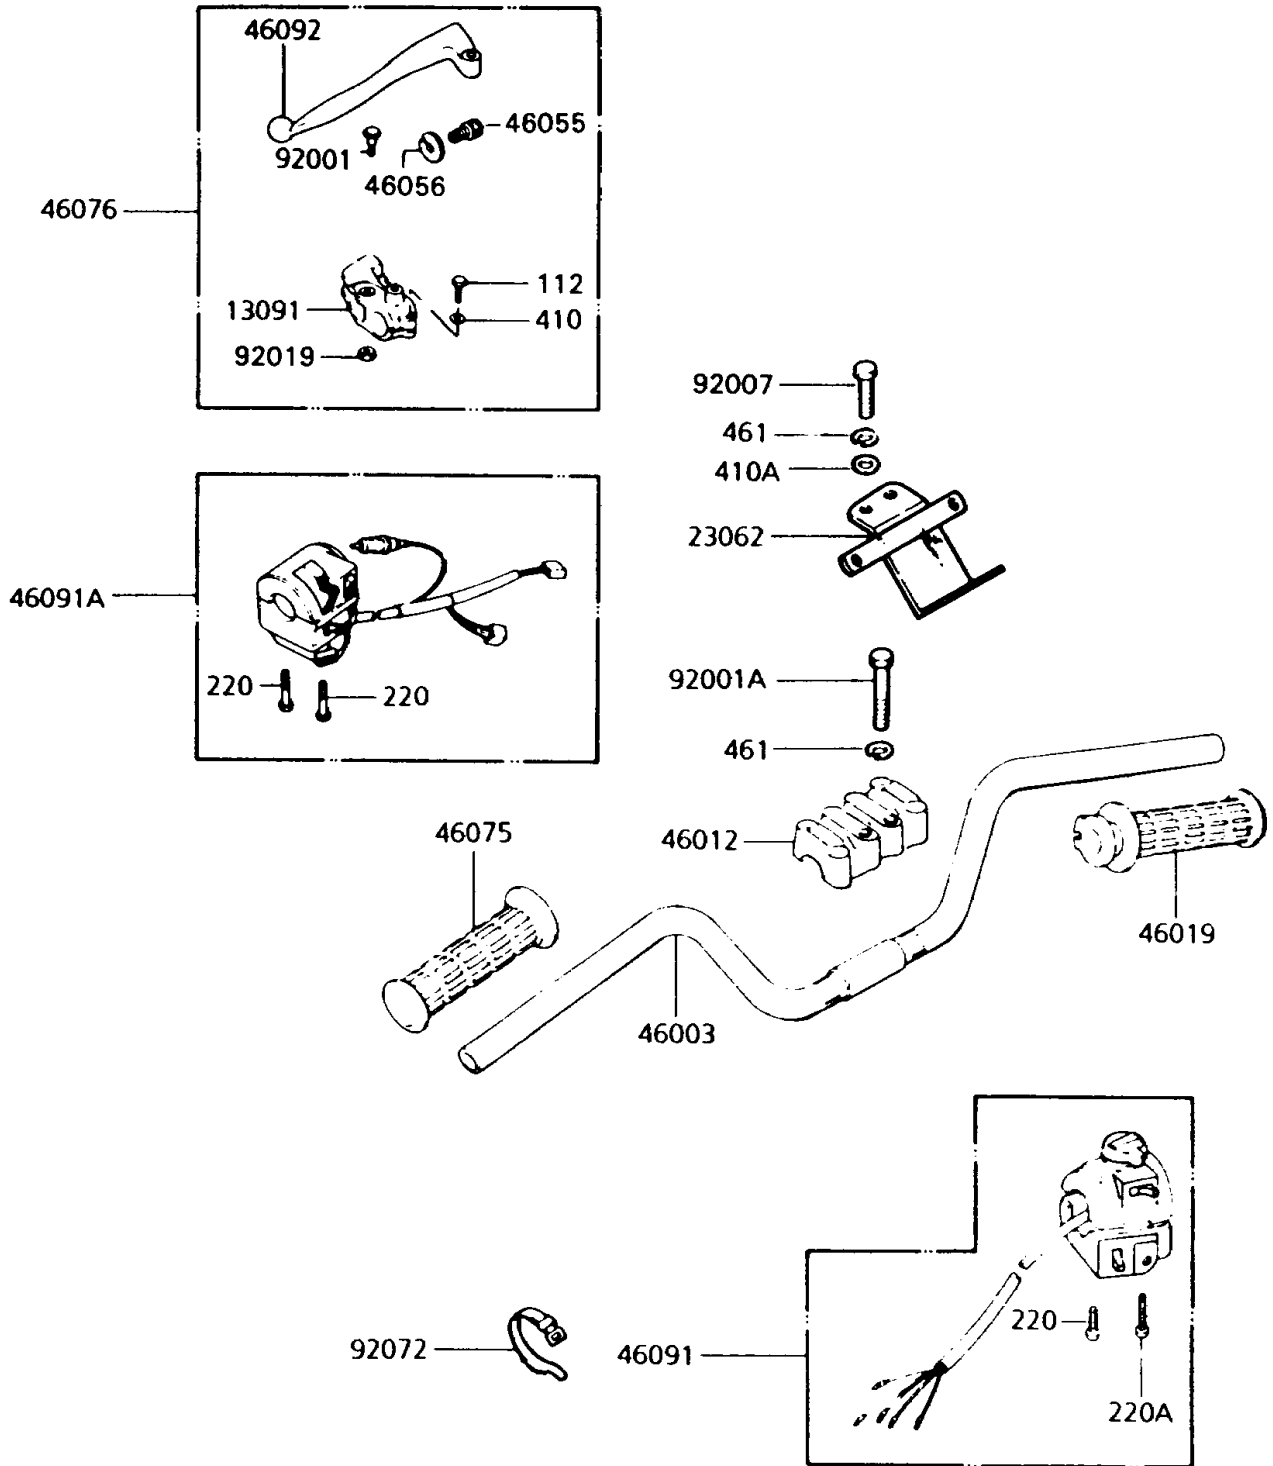

1993 Police 1000 PARTS DIAGRAM

Handlebar

1993 Police 1000 PARTS LIST

Handlebar

ITEM NAME	PART NUMBER	QUANTITY
HOLDER,CLUTCH LEVER,F.BLACK (Ref # 13091)	13091-1046	1
BRACKET-COMP (Ref # 23062)	23062-4003	1
HANDLE (Ref # 46003)	46003-4008	1
HOLDER-HANDLE (Ref # 46012)	46012-4001	1
GRIP-ASSY (Ref # 46019)	46019-1022	1
SCREW,CABLE ADJUST,8MM (Ref # 46055)	46055-003	1
NUT,CABLE ADJUST LOCK (Ref # 46056)	46056-005	1
GRIP,LH (Ref # 46075)	46075-1020	1
LEVER-ASSY-GRIP,CLUTCH (Ref # 46076)	46076-1019	1
HOUSING-ASSY-CONTROL,RH (Ref # 46091)	46091-1212	1
HOUSING-ASSY-CONTROL,LH (Ref # 46091A)	46091-1455	1
LEVER-GRIP,CLUTCH (Ref # 46092)	46092-1005	1
BOLT,CLUTCH LEVER (Ref # 92001)	92001-1075	1
BOLT,FLANGED,8X35 (Ref # 92001A)	92001-1910	4
BOLT,8X16 (Ref # 92007)	92007-003	2
NUT,LOCK,6MM (Ref # 92019)	92019-008	1
BAND,L=149 (Ref # 92072)	92072-031	4
BOLT-UPSET (Ref # 112)	112N0622	1
SCREW-PAN-CROS (Ref # 220)	220B0535	3
SCREW-PAN-CROS (Ref # 220A)	220B0540	1
WASHER-PLAIN-SMALL,6MM (Ref # 410)	410B0600	1
WASHER-PLAIN-SMALL,8MM (Ref # 410A)	410B0800	2
WASHER-SPRING,8MM (Ref # 461)	461F0800	2