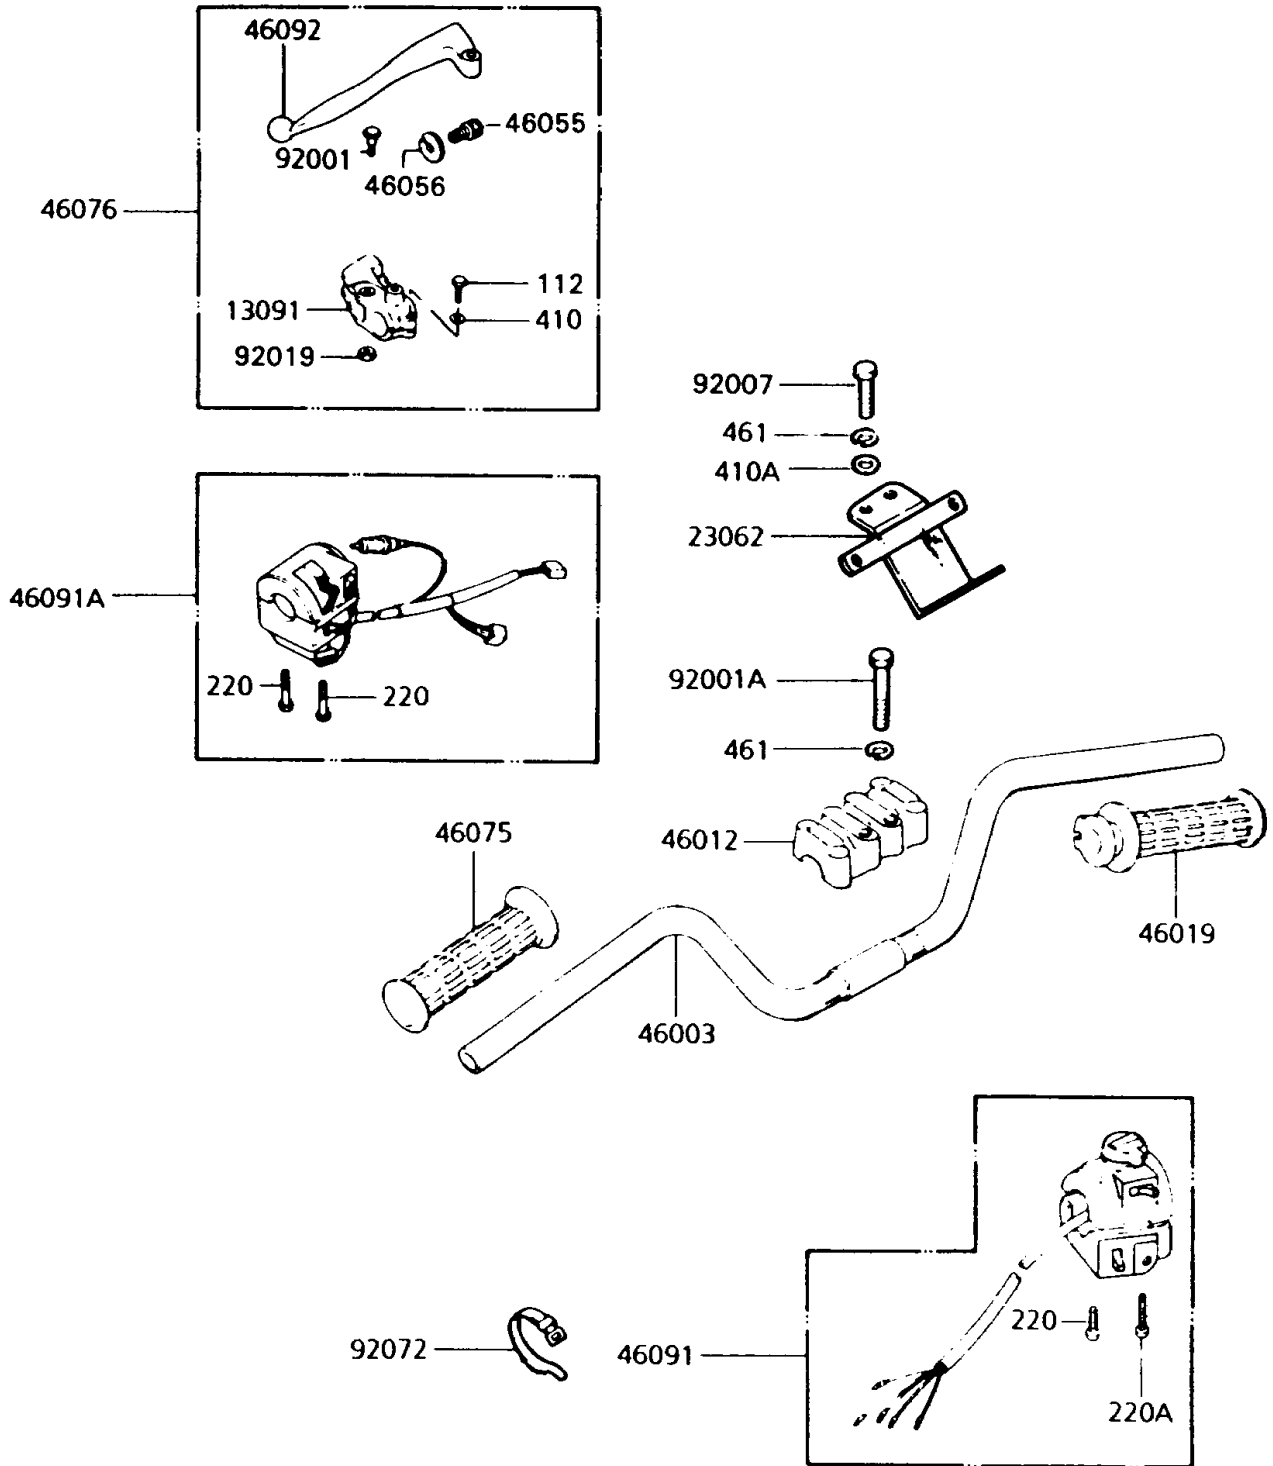

1994 Police 1000 PARTS DIAGRAM

Handlebar

1994 Police 1000 PARTS LIST

Handlebar

ITEM NAME	PART NUMBER	QUANTITY
HOLDER,CLUTCH LEVER,F.BLACK (Ref # 13091)	13091-1046	1
BRACKET-COMP (Ref # 23062)	23062-4003	1
HANDLE (Ref # 46003)	46003-4008	1
HOLDER-HANDLE (Ref # 46012)	46012-4001	1
GRIP-ASSY (Ref # 46019)	46019-1022	1
SCREW,CABLE ADJUST,8MM (Ref # 46055)	46055-003	1
NUT,CABLE ADJUST LOCK (Ref # 46056)	46056-005	1
GRIP,LH (Ref # 46075)	46075-1020	1
LEVER-ASSY-GRIP,CLUTCH (Ref # 46076)	46076-1019	1
HOUSING-ASSY-CONTROL,RH (Ref # 46091)	46091-1212	1
HOUSING-ASSY-CONTROL,LH (Ref # 46091A)	46091-1455	1
LEVER-GRIP,CLUTCH (Ref # 46092)	46092-1005	1
BOLT,CLUTCH LEVER (Ref # 92001)	92001-1075	1
BOLT,FLANGED,8X35 (Ref # 92001A)	92001-1910	4
BOLT,8X16 (Ref # 92007)	92007-003	2
NUT,LOCK,6MM (Ref # 92019)	92019-008	1
BAND,L=149 (Ref # 92072)	92072-031	4
BOLT-UPSET (Ref # 112)	112N0622	1
SCREW-PAN-CROS (Ref # 220)	220B0535	3
SCREW-PAN-CROS (Ref # 220A)	220B0540	1
WASHER-PLAIN-SMALL,6MM (Ref # 410)	410B0600	1
WASHER-PLAIN-SMALL,8MM (Ref # 410A)	410B0800	2
WASHER-SPRING,8MM (Ref # 461)	461F0800	2