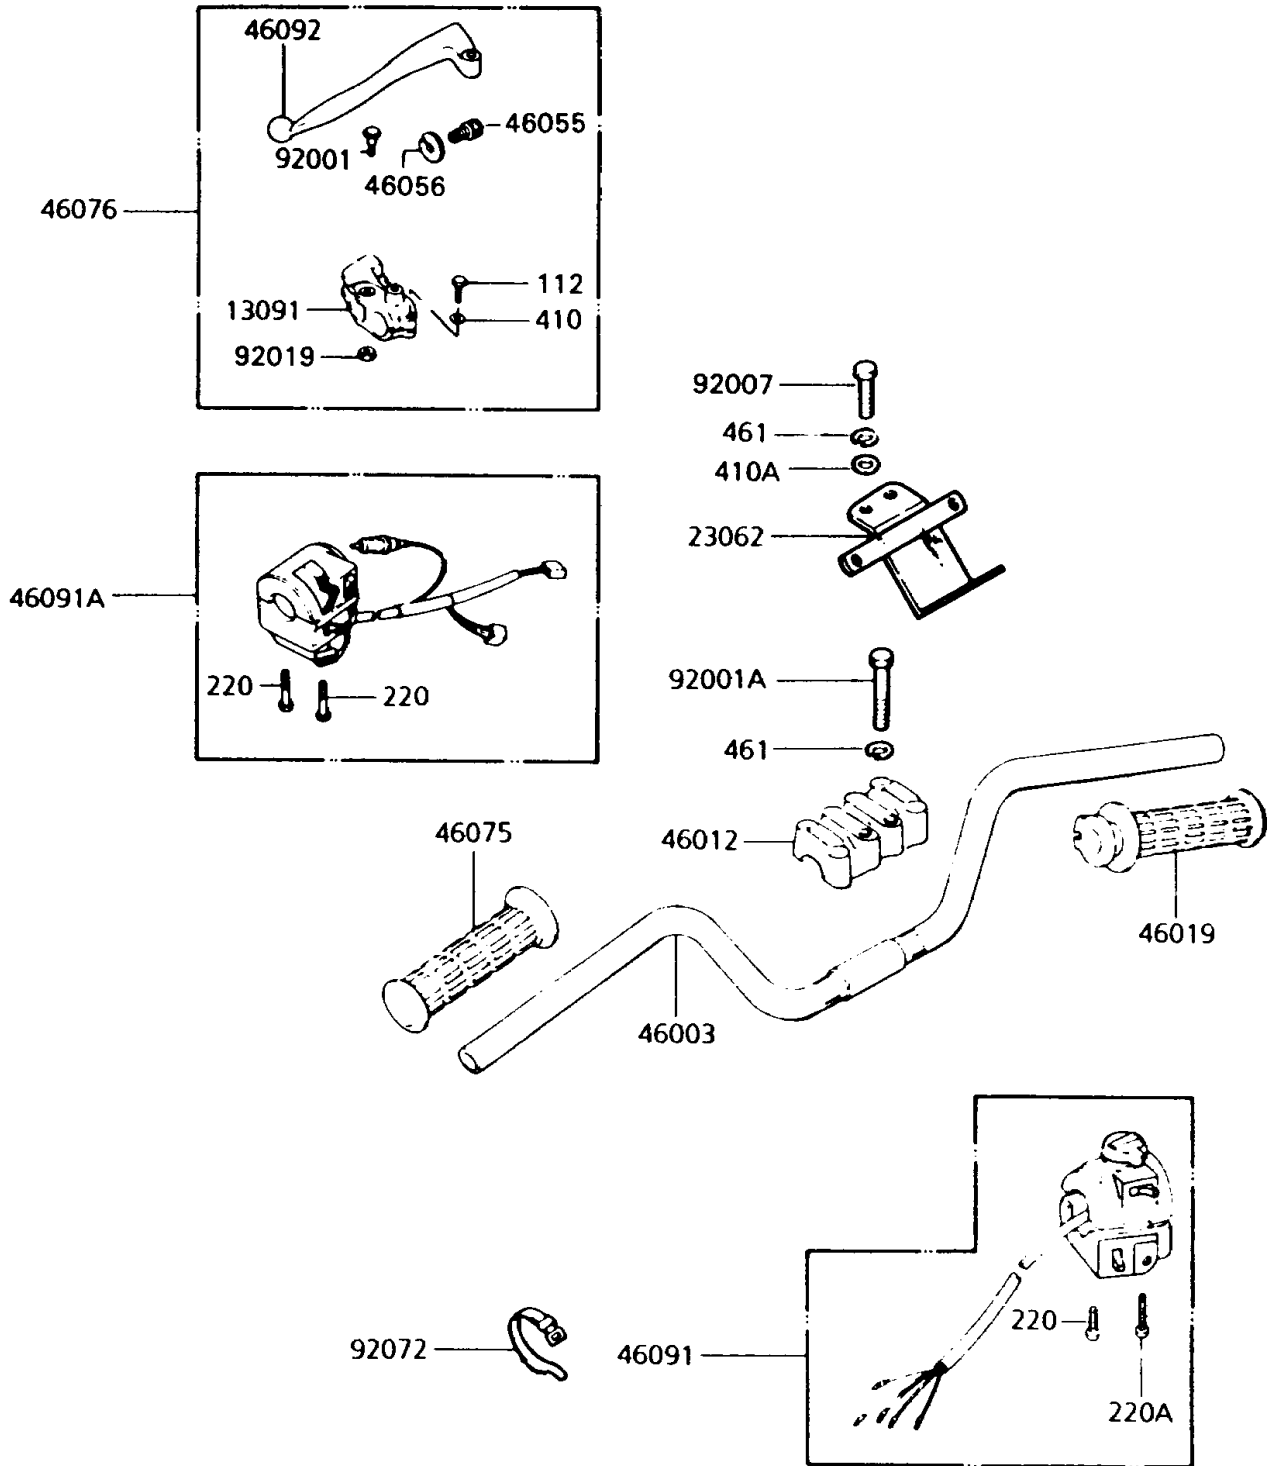

# 1994 Police 1000 PARTS DIAGRAM

Handlebar

# 1994 Police 1000 PARTS LIST

## Handlebar

ITEM NAME	PART NUMBER	QUANTITY
HOLDER,CLUTCH LEVER,F.BLACK (Ref # 13091)	13091-1046	1
BRACKET-COMP (Ref # 23062)	23062-4003	1
HANDLE (Ref # 46003)	46003-4008	1
HOLDER-HANDLE (Ref # 46012)	46012-4001	1
GRIP-ASSY (Ref # 46019)	46019-1022	1
SCREW,CABLE ADJUST,8MM (Ref # 46055)	46055-003	1
NUT,CABLE ADJUST LOCK (Ref # 46056)	46056-005	1
GRIP,LH (Ref # 46075)	46075-1020	1
LEVER-ASSY-GRIP,CLUTCH (Ref # 46076)	46076-1019	1
HOUSING-ASSY-CONTROL,RH (Ref # 46091)	46091-1212	1
HOUSING-ASSY-CONTROL,LH (Ref # 46091A)	46091-1455	1
LEVER-GRIP,CLUTCH (Ref # 46092)	46092-1005	1
BOLT,CLUTCH LEVER (Ref # 92001)	92001-1075	1
BOLT,FLANGED,8X35 (Ref # 92001A)	92001-1910	4
BOLT,8X16 (Ref # 92007)	92007-003	2
NUT,LOCK,6MM (Ref # 92019)	92019-008	1
BAND,L=149 (Ref # 92072)	92072-031	4
BOLT-UPSET (Ref # 112)	112N0622	1
SCREW-PAN-CROS (Ref # 220)	220B0535	3
SCREW-PAN-CROS (Ref # 220A)	220B0540	1
WASHER-PLAIN-SMALL,6MM (Ref # 410)	410B0600	1
WASHER-PLAIN-SMALL,8MM (Ref # 410A)	410B0800	2
WASHER-SPRING,8MM (Ref # 461)	461F0800	2