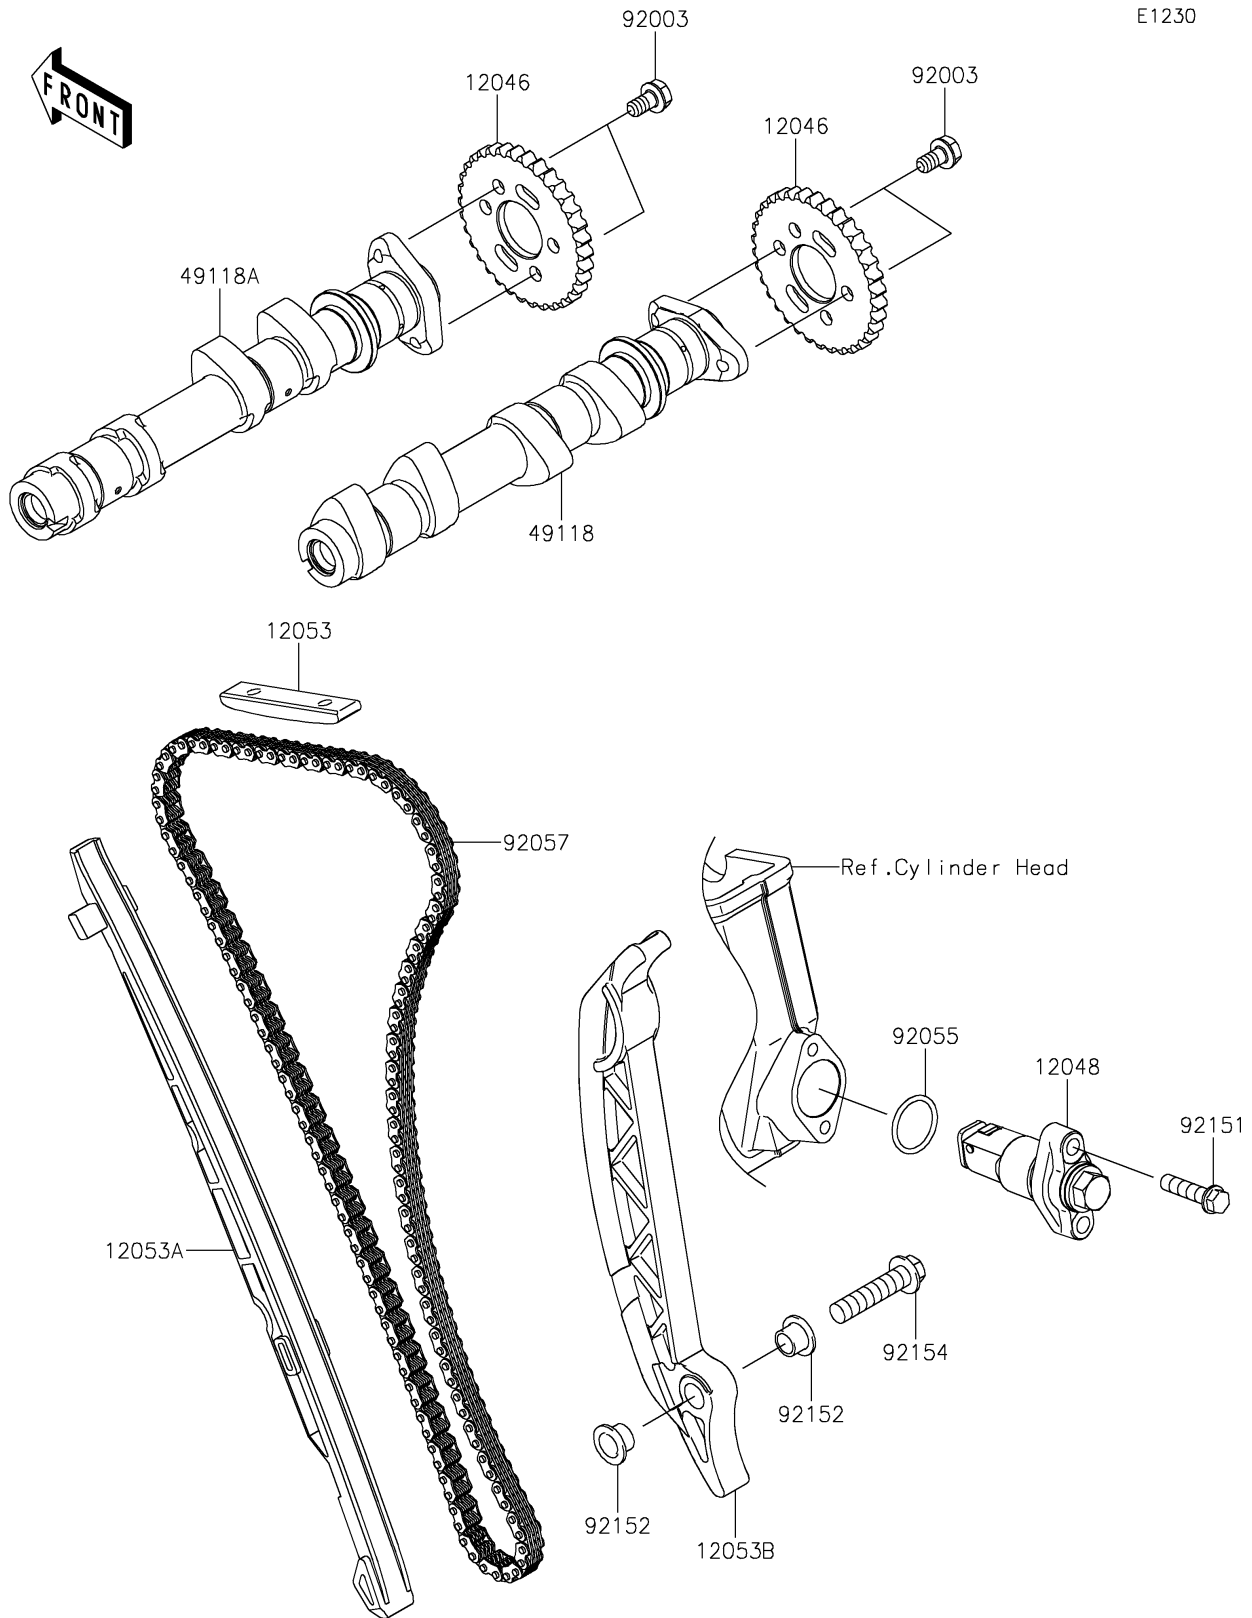

# 2022 Z650 PARTS DIAGRAM

Camshaft(s)/Tensioner

E1230

# 2022 Z650 PARTS LIST

Camshaft(s)/Tensioner

ITEM NAME	PART NUMBER	QUANTITY
-----------	-------------	----------