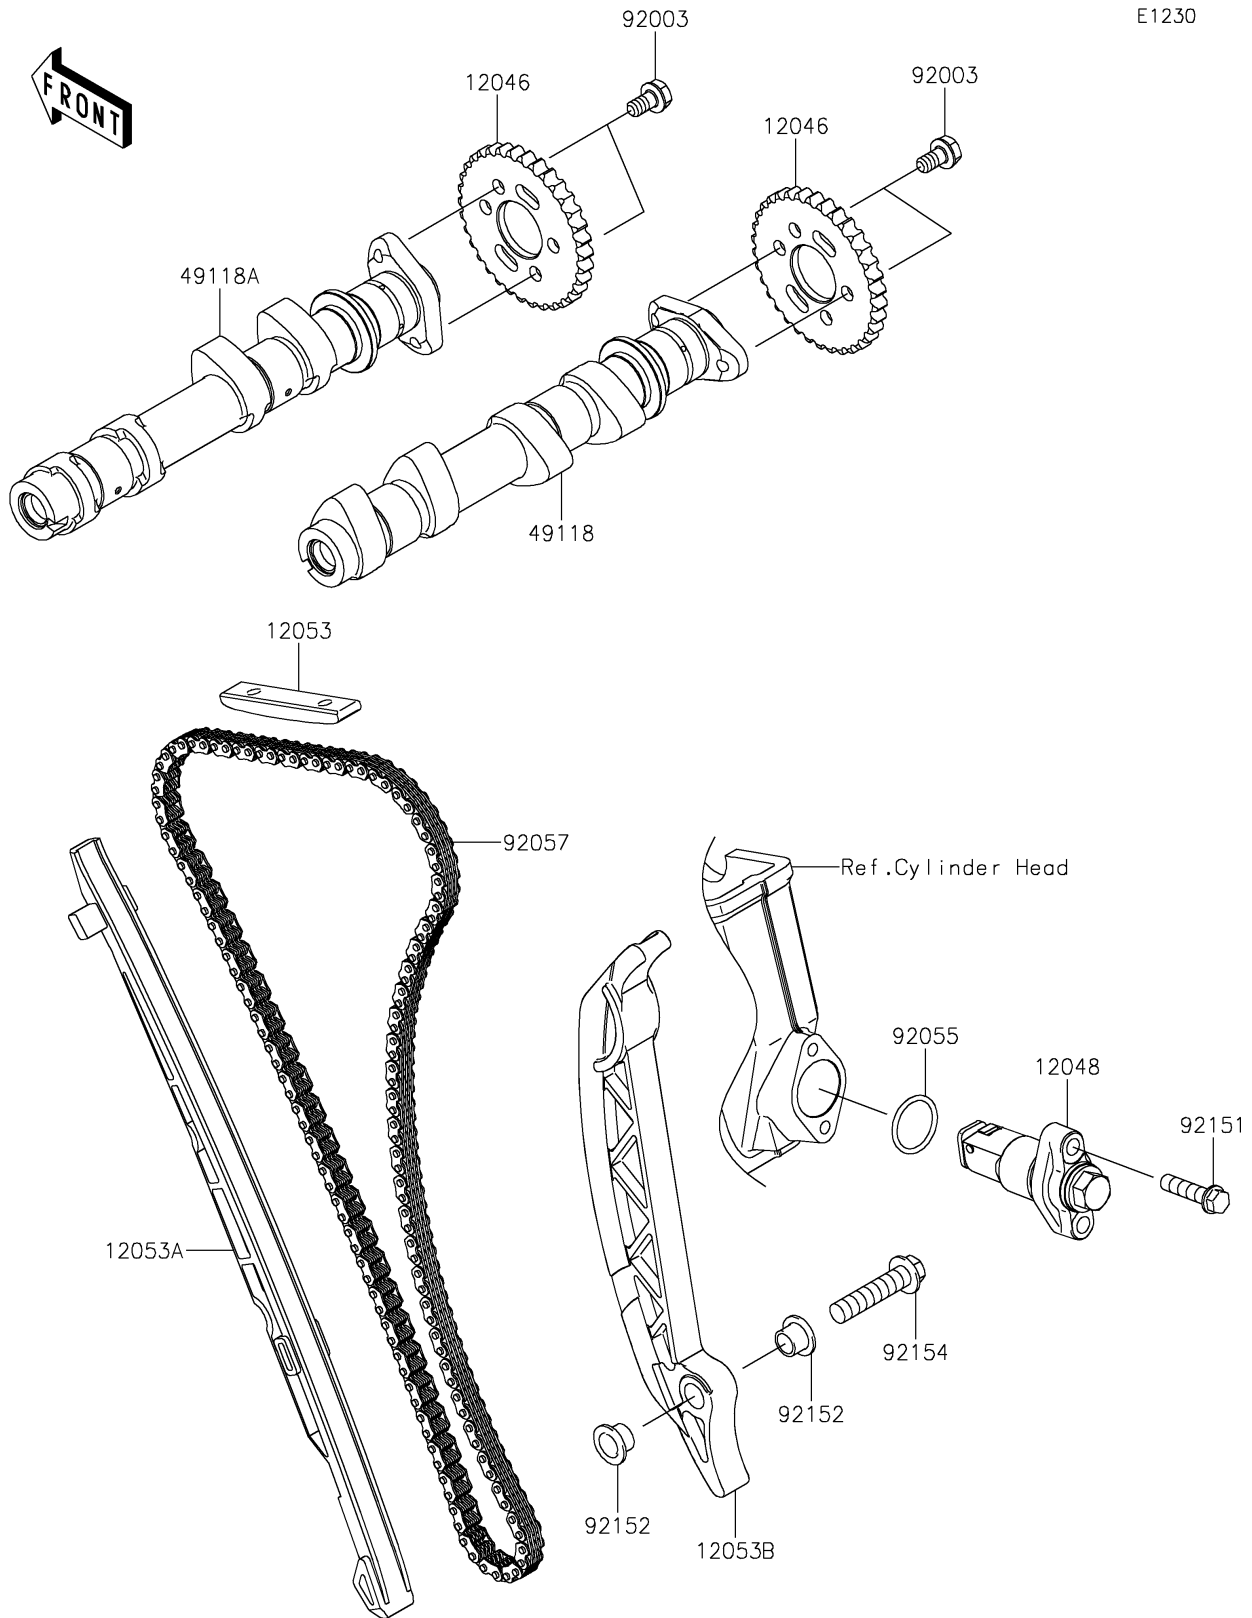

2022 Z650 PARTS DIAGRAM

Camshaft(s)/Tensioner

E1230

2022 Z650 PARTS LIST

Camshaft(s)/Tensioner

ITEM NAME	PART NUMBER	QUANTITY
SPROCKET,CAM,34T (Ref # 12046)	12046-0041	2
TENSIONER-ASSY (Ref # 12048)	12048-0102	1
GUIDE-CHAIN,UPP (Ref # 12053)	12053-0051	1
GUIDE-CHAIN,FR (Ref # 12053A)	12053-0059	1
GUIDE-CHAIN,RR (Ref # 12053B)	12053-0239	1
CAMSHAFT-COMP,INTAKE (Ref # 49118)	49118-0953	1
CAMSHAFT-COMP,EXHAUST (Ref # 49118A)	49118-0954	1
BOLT,FLANGED,6X11 (Ref # 92003)	92003-208	4
RING-O,18.8X1.9 (Ref # 92055)	92055-086	1
CHAIN,CAM,92RH 2015-134M (Ref # 92057)	92057-0618	1
BOLT,FLANGED-SMALL,6X25 (Ref # 92151)	92151-1930	2
COLLAR,8.2X10.6X6.9 (Ref # 92152)	92152-0974	2
BOLT,FLANGED,8X35 (Ref # 92154)	92154-0725	1