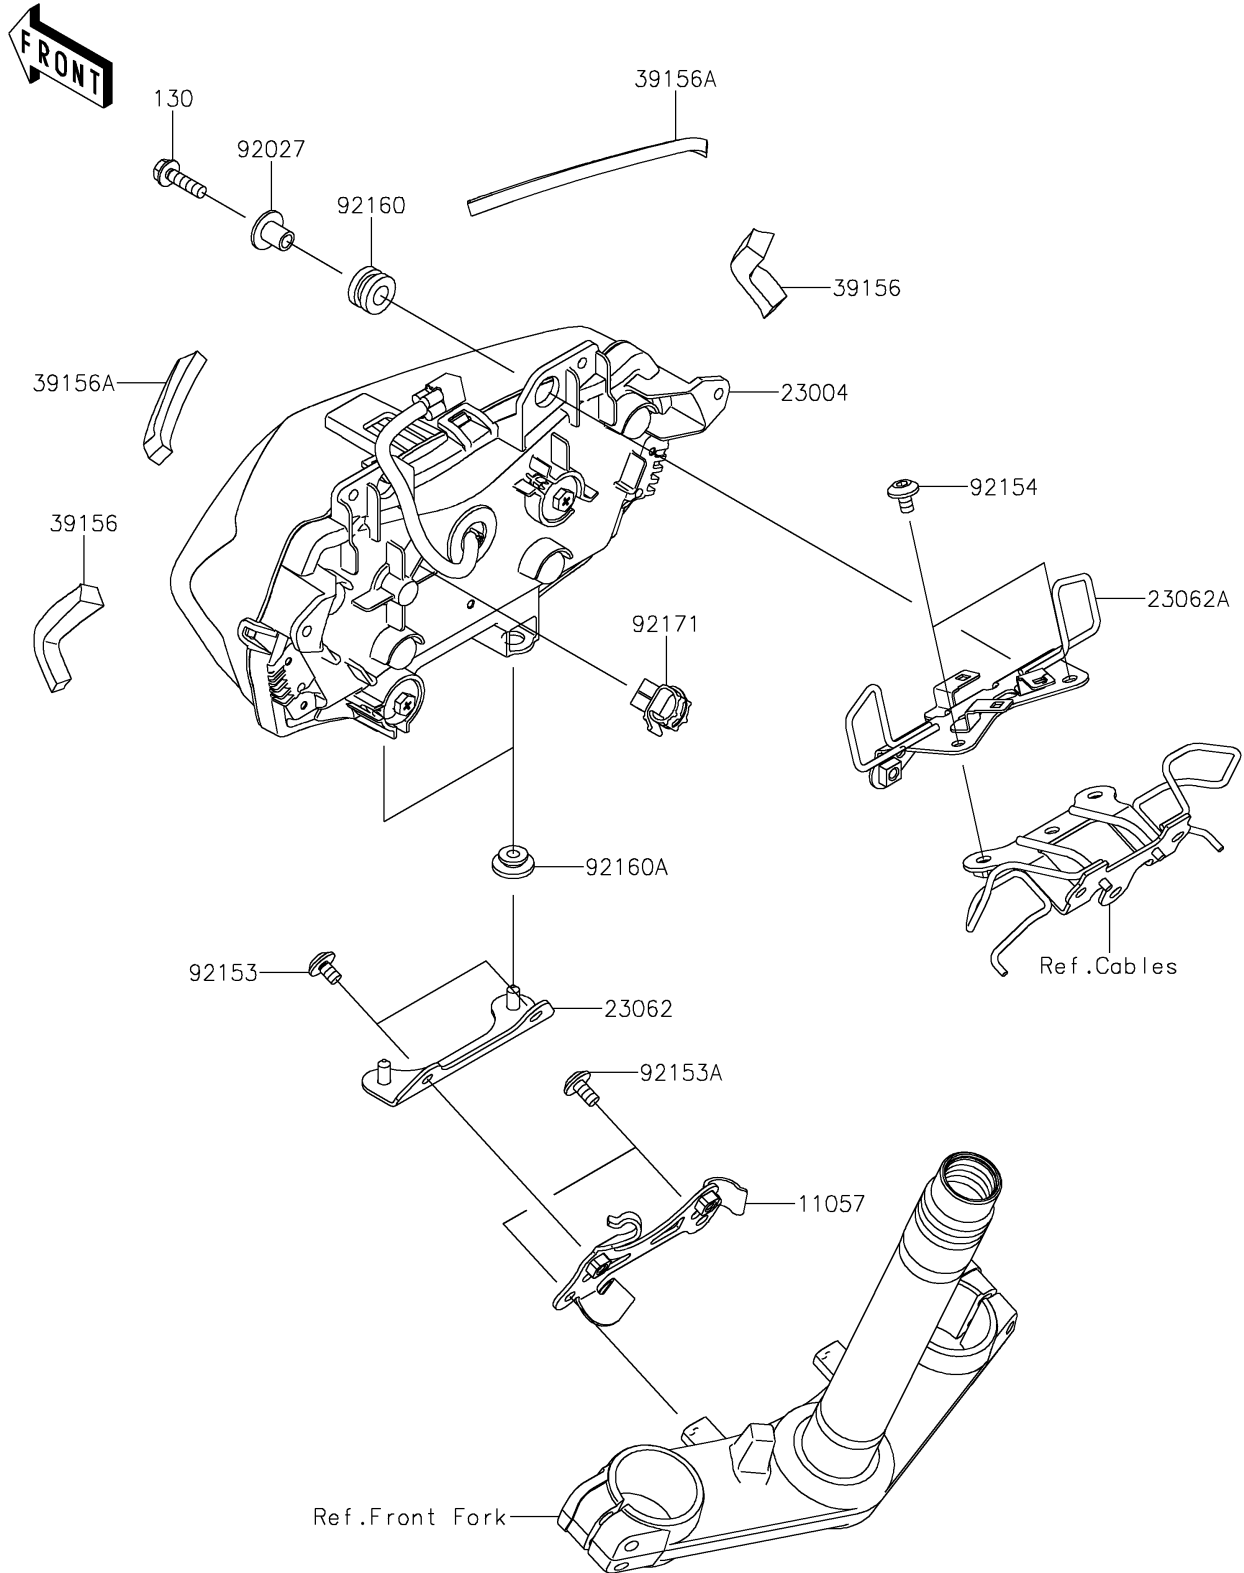

2022 Z650 PARTS DIAGRAM

Headlight(s)

F2710

2022 Z650 PARTS LIST

Headlight(s)

ITEM NAME	PART NUMBER	QUANTITY
BRACKET,LWR (Ref # 11057)	11057-2799	1
LAMP-HEAD,LED (Ref # 23004)	23004-0414	1
BRACKET-COMP,HEAD LAMP,LWR (Ref # 23062)	23062-1255	1
BRACKET-COMP,HEAD LAMP,UPP (Ref # 23062A)	23062-1256	1
PAD,75X10X10 (Ref # 39156)	39156-2545	2
PAD,120X10X6 (Ref # 39156A)	39156-2582	2
COLLAR,6.5X10X14.1 (Ref # 92027)	92027-1183	2
BOLT,SOCKET,6X10 (Ref # 92153)	92153-1800	2
BOLT,SOCKET,6X12 (Ref # 92153A)	92153-1948	2
BOLT,SOCKET,6X10 (Ref # 92154)	92154-2667	2
DAMPER,10X20X12 (Ref # 92160)	92160-1167	2
DAMPER (Ref # 92160A)	92160-1613	2
CLAMP,EDGE CLIP (Ref # 92171)	92171-1722	1
BOLT-FLANGED,6X22 (Ref # 130)	130BA0622	2