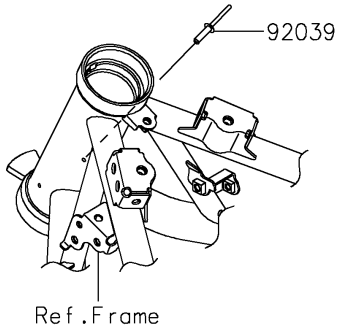

2022 Z650 PARTS DIAGRAM

Labels

F2860

2022 Z650 PARTS LIST

Labels

ITEM NAME	PART NUMBER	QUANTITY
LABEL-MANUAL,CHAIN (Ref # 56033)	56033-0850	1
LABEL-SPECIFICATION,TIRE&LOAD (Ref # 56053)	56053-1724	1
RIVET (Ref # 92039)	92039-1251	1