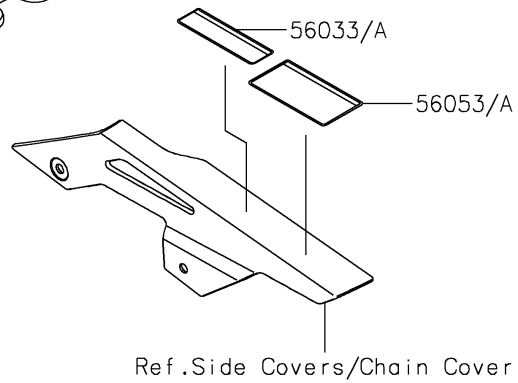

2022 Z650 PARTS DIAGRAM

Labels

F2860

2022 Z650 PARTS LIST

Labels

ITEM NAME	PART NUMBER	QUANTITY
LABEL-MANUAL,CHAIN (Ref # 56033)	56033-0850	1
LABEL-SPECIFICATION,TIRE&LOAD (Ref # 56053)	56053-1724	1
RIVET (Ref # 92039)	92039-1251	1