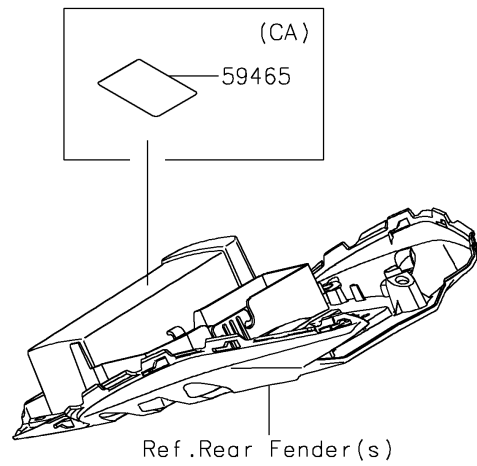

2022 Z650 PARTS DIAGRAM

Labels

F2860

2022 Z650 PARTS LIST

Labels

ITEM NAME	PART NUMBER	QUANTITY
LABEL-MANUAL,CHAIN (Ref # 56033)	56033-0850	1
LABEL-SPECIFICATION,TIRE&LOAD (Ref # 56053)	56053-1724	1
RIVET (Ref # 92039)	92039-1251	1