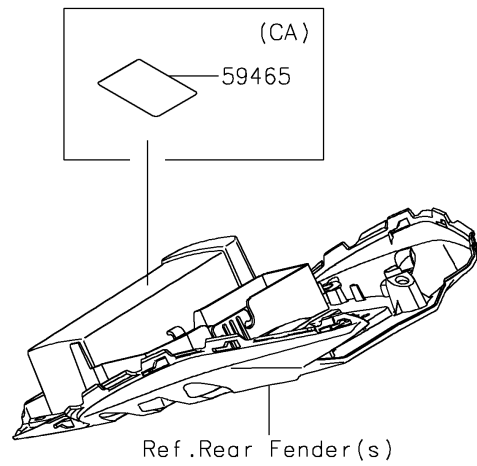

2022 Z650 PARTS DIAGRAM

Labels

F2860

2022 Z650 PARTS LIST

Labels

ITEM NAME	PART NUMBER	QUANTITY
LABEL-MANUAL,CHAIN (Ref # 56033)	56033-0850	1
LABEL-MANUAL,CHAIN (Ref # 56033A)	56033-0853	1
LABEL-SPECIFICATION,TIRE&LOAD (Ref # 56053)	56053-1724	1
LABEL-SPECIFICATION,TIRE&LOAD (Ref # 56053A)	56053-1725	1
LABEL-WARNING,EVAPO (Ref # 56071)	56071-0158	1
LABEL-CERTIFICATION (Ref # 59465)	59465-1871	1
RIVET (Ref # 92039)	92039-1251	1