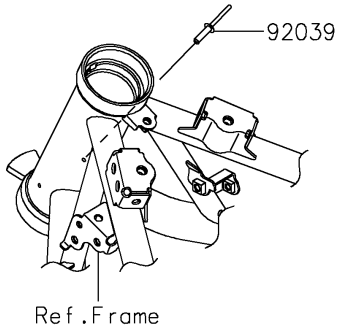

2022 Z650 PARTS DIAGRAM

Labels

F2860

2022 Z650 PARTS LIST

Labels

ITEM NAME	PART NUMBER	QUANTITY
LABEL-MANUAL,CHAIN (Ref # 56033)	56033-0850	1
LABEL-MANUAL,CHAIN (Ref # 56033A)	56033-0853	1
LABEL-SPECIFICATION,TIRE&LOAD (Ref # 56053)	56053-1724	1
LABEL-SPECIFICATION,TIRE&LOAD (Ref # 56053A)	56053-1725	1
LABEL-WARNING,EVAPO (Ref # 56071)	56071-0158	1
LABEL-CERTIFICATION (Ref # 59465)	59465-1871	1
RIVET (Ref # 92039)	92039-1251	1