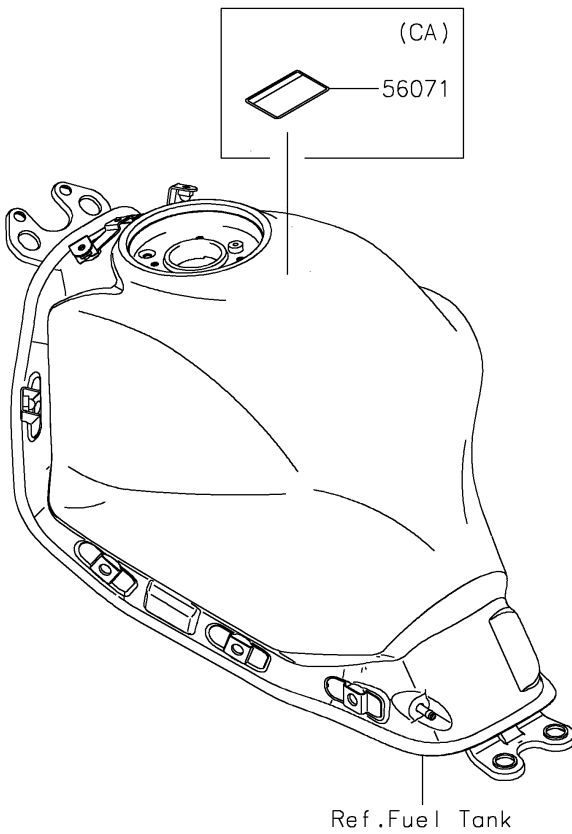

2022 Z650 PARTS DIAGRAM

Labels

F2860

2022 Z650 PARTS LIST

Labels

ITEM NAME	PART NUMBER	QUANTITY
LABEL-MANUAL,CHAIN (Ref # 56033)	56033-0850	1
LABEL-MANUAL,CHAIN (Ref # 56033A)	56033-0853	1
LABEL-SPECIFICATION,TIRE&LOAD (Ref # 56053)	56053-1724	1
LABEL-SPECIFICATION,TIRE&LOAD (Ref # 56053A)	56053-1725	1
LABEL-WARNING,EVAPO (Ref # 56071)	56071-0158	1
LABEL-CERTIFICATION (Ref # 59465)	59465-1871	1
RIVET (Ref # 92039)	92039-1251	1