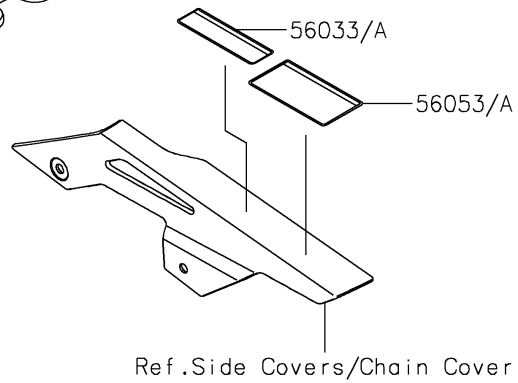

2022 Z650 PARTS DIAGRAM

Labels

F2860

2022 Z650 PARTS LIST

Labels

ITEM NAME	PART NUMBER	QUANTITY
LABEL-MANUAL,CHAIN (Ref # 56033)	56033-0850	1
LABEL-MANUAL,CHAIN (Ref # 56033A)	56033-0853	1
LABEL-SPECIFICATION,TIRE&LOAD (Ref # 56053)	56053-1724	1
LABEL-SPECIFICATION,TIRE&LOAD (Ref # 56053A)	56053-1725	1
LABEL-WARNING,EVAPO (Ref # 56071)	56071-0158	1
LABEL-CERTIFICATION (Ref # 59465)	59465-1871	1
RIVET (Ref # 92039)	92039-1251	1